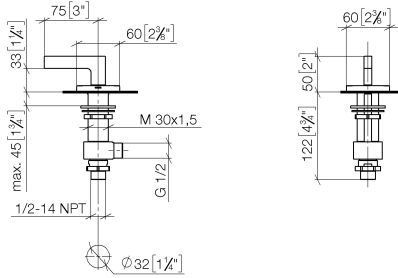

Válvula lateral cierre a la derecha caliente - Champagne (Oro 22k)

CL.1

20 000 715

- Diámetro del orificio 32 mm
- Roseta 60 x 60 mm
- Con distintivo caliente

Encaja con: CL.1, CYO

	Champagne (Oro 22k)	20 000 715-47
	Cromo	20 000 715-00
	Platino cepillado	20 000 715-06
	Dark Chrome	20 000 715-19
	Latón cepillado (Oro 23k)	20 000 715-28
	Champagne cepillado (Oro 22k)	20 000 715-46
	Dark Platinum cepillado	20 000 715-99

20 000 715

mm [inches]

**Diagrama de flujo**

20 000 715

**Versión del producto de 6/1/2015**

Piezas para otros acabados pueden encontrarse aquí:  
Cromo

## Válvula lateral cierre a la derecha caliente - Champagne (Oro 22k)

CL.1

20 000 715

#### Versión del producto de 6/1/2015

N°	Número de artículo	Denominación	Cantidad de montaje	Plazo de entrega
	90 20 70 057 00-47	manilla ( hot )	7	30