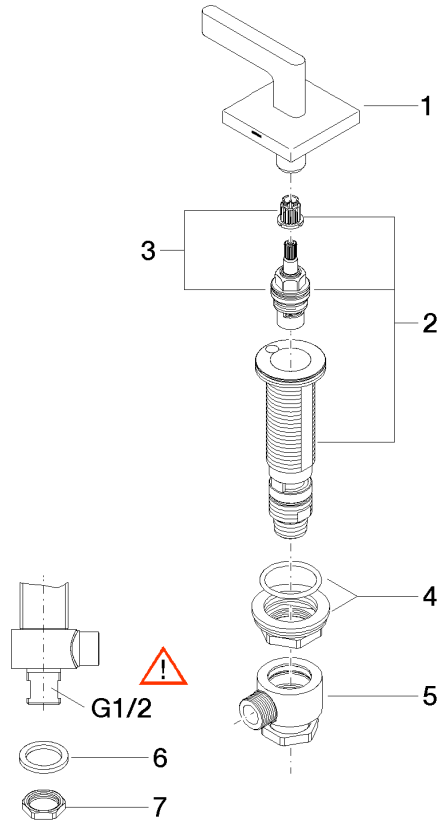

Válvula lateral cierre a la derecha caliente - Champagne (Oro 22k)

CL.1

20 000 715

- Diámetro del orificio 32 mm
- Roseta 60 x 60 mm
- Con distintivo caliente

Encaja con: CL.1, CYO

	Champagne (Oro 22k)	20 000 715-47
	Cromo	20 000 715-00
	Platino cepillado	20 000 715-06
	Dark Chrome	20 000 715-19
	Latón cepillado (Oro 23k)	20 000 715-28
	Champagne cepillado (Oro 22k)	20 000 715-46
	Dark Platinum cepillado	20 000 715-99

20 000 715

mm [inches]

**Diagrama de flujo**

20 000 715

**Versión del producto de 6/1/2015**

Piezas para otros acabados pueden encontrarse aquí:  
Cromo

## Válvula lateral cierre a la derecha caliente - Champagne (Oro 22k)

CL.1

20 000 715

#### Versión del producto de 6/1/2015

N°	Número de artículo	Denominación	Cantidad de montaje	Plazo de entrega
	90 20 70 057 00-47	manilla ( hot )	7	30