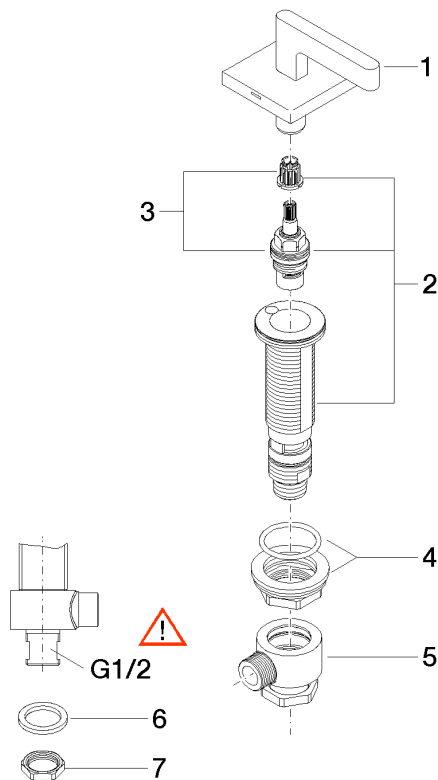

Válvula lateral cierre a la izquierda frío - Dark Platinum cepillado

CL.1

20 000 716 Versión del producto de 6/1/2015

- Diámetro del orificio 32 mm
- Roseta 60 x 60 mm
- Con distintivo fría

Encaja con: CL.1, CYO

mm [inches]

Diagrama de flujo

Códigos y Estándares

DIN 4109

ISO 3822

Ü-Zeichen

Válvula lateral cierre a la izquierda frío - Dark Platinum cepillado

CL.1

20 000 716 Versión del producto de 6/1/2015

Certificado

LGA_28

20 000 716 Versión del producto de 6/1/2015

Piezas para otros acabados pueden encontrarse aquí:
Cromo

Lista de piezas de recambios

Nº	Número de artículo	Denominación	Cantidad de montaje	Plazo de entrega
1	90 20 70 057 01-99	manilla (cold)	1	20
2	04 17 11 058 32 90	pieza lateral	1	2
3	90 90 03 132 00 90	parte superior	1	2
4	04 23 10 032 78 90	juego de fijación	1	2
5	04 17 11 023 10 90	distribuidor	1	2
6	09 30 11 059 90	disco	1	2
7	09 23 10 012 90	tuerca	1	2