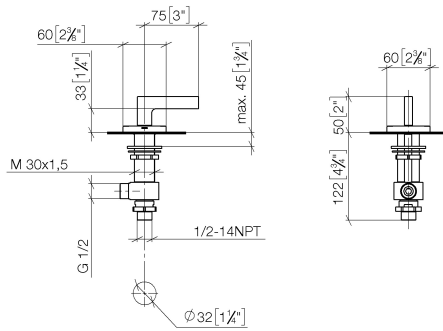

Válvula lateral cierre a la izquierda frío - Dark Platinum cepillado

CL.1

20 000 716 Versión del producto de 6/1/2015

- Diámetro del orificio 32 mm
- Roseta 60 x 60 mm
- Con distintivo fría

Encaja con: CL.1, CYO

mm [inches]

Diagrama de flujo

Códigos y Estándares

DIN 4109

ISO 3822

Ü-Zeichen

Válvula lateral cierre a la izquierda frío - Dark Platinum cepillado

CL.1

20 000 716 Versión del producto de 6/1/2015

Certificado

LGA_28

20 000 716 Versión del producto de 6/1/2015

Piezas para otros acabados pueden encontrarse aquí:
Cromo

Lista de piezas de recambios

Nº	Número de artículo	Denominación	Cantidad de montaje	Plazo de entrega
1	90 20 70 057 01-99	manilla (cold)	1	20
2	04 17 11 058 32 90	pieza lateral	1	2
3	90 90 03 132 00 90	parte superior	1	2
4	04 23 10 032 78 90	juego de fijación	1	2
5	04 17 11 023 10 90	distribuidor	1	2
6	09 30 11 059 90	disco	1	2
7	09 23 10 012 90	tuerca	1	2