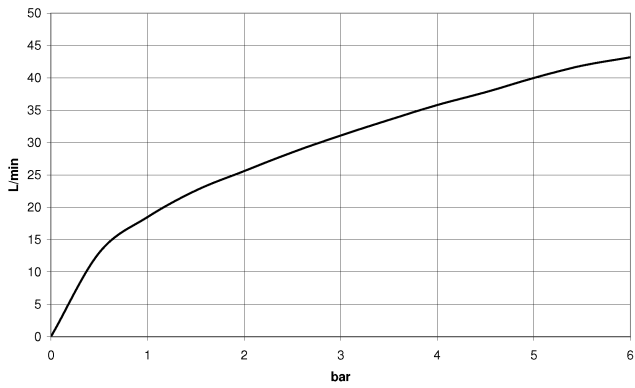

20 000 783

- Diámetro del orificio 32 mm
- Roseta 60 x 60 mm
- Con distintivo caliente

	Dark Chrome	20 000 783-19
	Cromo	20 000 783-00
	Platino cepillado	20 000 783-06
	Platino	20 000 783-08
	Latón cepillado (Oro 23k)	20 000 783-28
	Champagne cepillado (Oro 22k)	20 000 783-46
	Champagne (Oro 22k)	20 000 783-47
	Dark Platinum cepillado	20 000 783-99

20 000 783

mm [inches]

**Diagrama de flujo**

**Códigos y Estándares**

Scottish Water  
Byelaws

UK Water Supply  
Regulations