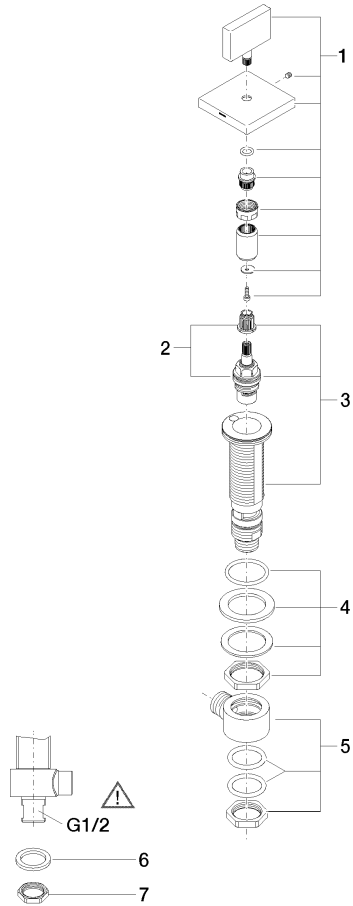

20 000 783

- Diámetro del orificio 32 mm
- Roseta 60 x 60 mm
- Con distintivo caliente

	Dark Chrome	20 000 783-19
	Cromo	20 000 783-00
	Platino cepillado	20 000 783-06
	Platino	20 000 783-08
	Latón cepillado (Oro 23k)	20 000 783-28
	Champagne cepillado (Oro 22k)	20 000 783-46
	Champagne (Oro 22k)	20 000 783-47
	Dark Platinum cepillado	20 000 783-99

20 000 783

mm [inches]

**Diagrama de flujo**

**Códigos y Estándares**

Scottish Water  
Byelaws

UK Water Supply  
Regulations

## MEM Válvula lateral cierre a la izquierda caliente - Dark Chrome

MEM

20 000 783

### Lista de piezas de recambios

Versión del producto de 3/10/2014

N°	Número de artículo	Denominación	Cantidad de montaje	Plazo de entrega
	90 20 78 002 05-19	manilla ( hot )	7	20