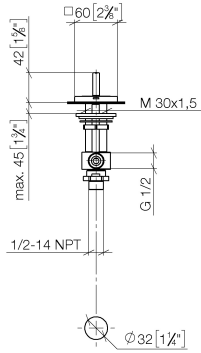

20 000 783

- Diámetro del orificio 32 mm
- Roseta 60 x 60 mm
- Con distintivo caliente

	Dark Chrome	20 000 783-19
	Cromo	20 000 783-00
	Platino cepillado	20 000 783-06
	Platino	20 000 783-08
	Latón cepillado (Oro 23k)	20 000 783-28
	Champagne cepillado (Oro 22k)	20 000 783-46
	Champagne (Oro 22k)	20 000 783-47
	Dark Platinum cepillado	20 000 783-99

20 000 783

mm [inches]

**Diagrama de flujo**

**Códigos y Estándares**

Scottish Water  
Byelaws

UK Water Supply  
Regulations

## MEM Válvula lateral cierre a la izquierda caliente - Dark Chrome

MEM

20 000 783

### Lista de piezas de recambios

Versión del producto de 3/10/2014

N°	Número de artículo	Denominación	Cantidad de montaje	Plazo de entrega
	90 20 78 002 05-19	manilla ( hot )	7	20