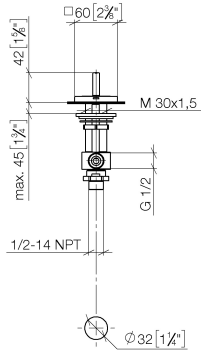

MEM Válvula lateral cierre a la izquierda caliente - Champagne cepillado (Oro 22k)

MEM

20 000 783

- Diámetro del orificio 32 mm
- Roseta 60 x 60 mm
- Con distintivo caliente

	Champagne cepillado (Oro 22k)	20 000 783-46
	Cromo	20 000 783-00
	Platino cepillado	20 000 783-06
	Platino	20 000 783-08
	Dark Chrome	20 000 783-19
	Latón cepillado (Oro 23k)	20 000 783-28
	Champagne (Oro 22k)	20 000 783-47
	Dark Platinum cepillado	20 000 783-99

20 000 783
mm [inches]

Diagrama de flujo

Códigos y Estándares

Scottish Water
Byelaws

UK Water Supply
Regulations

MEM Válvula lateral cierre a la izquierda caliente - Champagne cepillado (Oro
22k)

MEM

20 000 783
Certificado

WRAS_2103

20 000 783

Versión del producto de 3/10/2014

Piezas para otros acabados pueden encontrarse aquí: Cromo

MEM Válvula lateral cierre a la izquierda caliente - Champagne cepillado (Oro 22k)

MEM

20 000 783

Lista de piezas de recambios

Versión del producto de 3/10/2014

N°	Número de artículo	Denominación	Cantidad de montaje	Plazo de entrega
	90 20 78 002 05-46	manilla (hot)	7	30