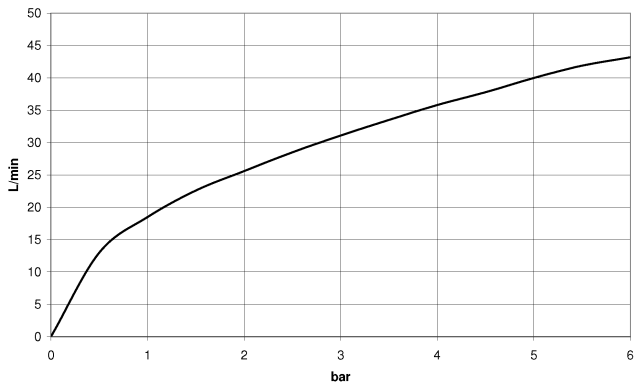

MEM Válvula lateral cierre a la izquierda caliente - Champagne cepillado (Oro 22k)

MEM

20 000 783

- Diámetro del orificio 32 mm
- Roseta 60 x 60 mm
- Con distintivo caliente

	Champagne cepillado (Oro 22k)	20 000 783-46
	Cromo	20 000 783-00
	Platino cepillado	20 000 783-06
	Platino	20 000 783-08
	Dark Chrome	20 000 783-19
	Latón cepillado (Oro 23k)	20 000 783-28
	Champagne (Oro 22k)	20 000 783-47
	Dark Platinum cepillado	20 000 783-99

20 000 783
mm [inches]

Diagrama de flujo

Códigos y Estándares

Scottish Water
Byelaws

UK Water Supply
Regulations

MEM Válvula lateral cierre a la izquierda caliente - Champagne cepillado (Oro
22k)

MEM

20 000 783
Certificado

WRAS_2103

20 000 783

Versión del producto de 3/10/2014

Piezas para otros acabados pueden encontrarse aquí: Cromo

MEM Válvula lateral cierre a la izquierda caliente - Champagne cepillado (Oro 22k)

MEM

20 000 783