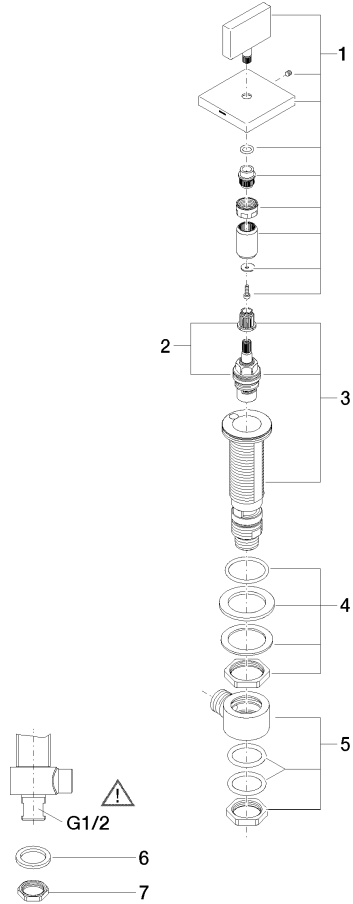

MEM Válvula lateral cierre a la izquierda caliente - Champagne cepillado (Oro 22k)

MEM

20 000 783

- Diámetro del orificio 32 mm
- Roseta 60 x 60 mm
- Con distintivo caliente

	Champagne cepillado (Oro 22k)	20 000 783-46
	Cromo	20 000 783-00
	Platino cepillado	20 000 783-06
	Platino	20 000 783-08
	Dark Chrome	20 000 783-19
	Latón cepillado (Oro 23k)	20 000 783-28
	Champagne (Oro 22k)	20 000 783-47
	Dark Platinum cepillado	20 000 783-99

20 000 783
mm [inches]

Diagrama de flujo

Códigos y Estándares

Scottish Water
Byelaws

UK Water Supply
Regulations

MEM Válvula lateral cierre a la izquierda caliente - Champagne cepillado (Oro
22k)

MEM

20 000 783
Certificado

WRAS_2103

20 000 783

Versión del producto de 3/10/2014

Piezas para otros acabados pueden encontrarse aquí: Cromo

MEM Válvula lateral cierre a la izquierda caliente - Champagne cepillado (Oro 22k)

MEM

20 000 783

Lista de piezas de recambios

Versión del producto de 3/10/2014

N°	Número de artículo	Denominación	Cantidad de montaje	Plazo de entrega
	90 20 78 002 05-46	manilla (hot)	7	30