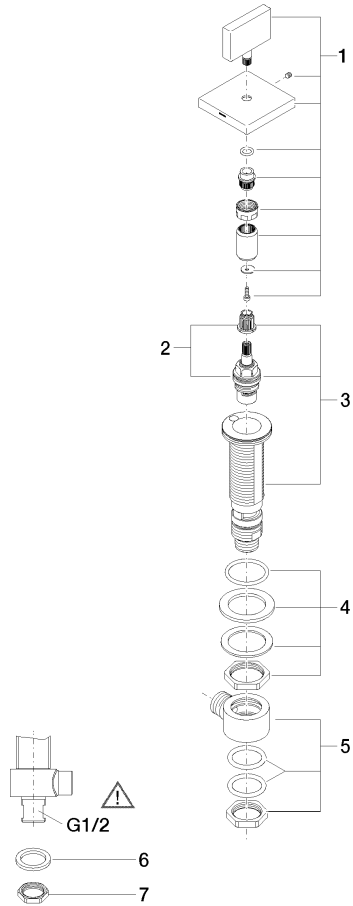

20 000 783

- Diámetro del orificio 32 mm
- Roseta 60 x 60 mm
- Con distintivo caliente

	Dark Platinum cepillado	20 000 783-99
	Cromo	20 000 783-00
	Platino cepillado	20 000 783-06
	Platino	20 000 783-08
	Dark Chrome	20 000 783-19
	Latón cepillado (Oro 23k)	20 000 783-28
	Champagne cepillado (Oro 22k)	20 000 783-46
	Champagne (Oro 22k)	20 000 783-47

20 000 783

mm [inches]

**Diagrama de flujo**

**Códigos y Estándares**

ASME A112.18.1

cUPC

Scottish Water  
Byelaws

UK Water Supply  
Regulations

## MEM Válvula lateral cierre a la izquierda caliente - Dark Platinum cepillado

MEM

20 000 783

### Lista de piezas de recambios

Versión del producto de 3/10/2014

N°	Número de artículo	Denominación	Cantidad de montaje	Plazo de entrega
	90 20 78 002 05-99	manilla ( hot )	7	30