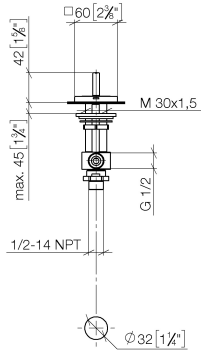

20 000 783

- Diámetro del orificio 32 mm
- Roseta 60 x 60 mm
- Con distintivo caliente

	Dark Platinum cepillado	20 000 783-99
	Cromo	20 000 783-00
	Platino cepillado	20 000 783-06
	Platino	20 000 783-08
	Dark Chrome	20 000 783-19
	Latón cepillado (Oro 23k)	20 000 783-28
	Champagne cepillado (Oro 22k)	20 000 783-46
	Champagne (Oro 22k)	20 000 783-47

20 000 783

mm [inches]

**Diagrama de flujo**

**Códigos y Estándares**

ASME A112.18.1

cUPC

Scottish Water  
Byelaws

UK Water Supply  
Regulations

## MEM Válvula lateral cierre a la izquierda caliente - Dark Platinum cepillado

MEM

20 000 783

### Lista de piezas de recambios

Versión del producto de 3/10/2014

N°	Número de artículo	Denominación	Cantidad de montaje	Plazo de entrega
	90 20 78 002 05-99	manilla ( hot )	7	30