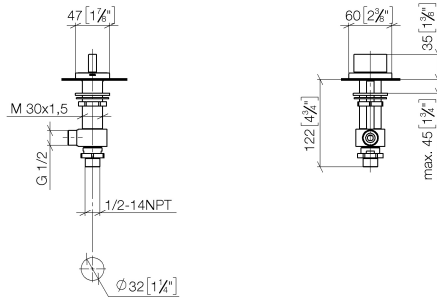

20 004 705

- Diámetro del orificio 32 mm
- Roseta 60 x 47 mm
- Con distintivo fría

	Dark Chrome	20 004 705-19
	Cromo	20 004 705-00
	Platino cepillado	20 004 705-06
	Champagne cepillado (Oro 22k)	20 004 705-46
	Champagne (Oro 22k)	20 004 705-47
	Dark Platinum cepillado	20 004 705-99

20 004 705

mm [inches]

**Diagrama de flujo**

**Códigos y Estándares**

DIN 4109

ISO 3822

NSF372

NSF61

Scottish Water  
Byelaws

UK Water Supply  
Regulations

Ü-Zeichen

CL.1 Válvula lateral cierre a la derecha frío - Dark Chrome

CL.1

20 004 705

Certificado

WRAS\_240202

## CL.1 Válvula lateral cierre a la derecha frío - Dark Chrome

CL.1

20 004 705