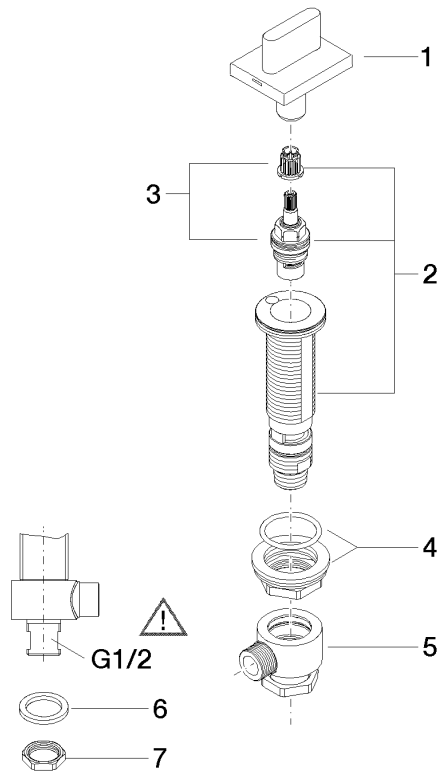

20 004 705

mm [inches]

**Diagrama de flujo**

**Códigos y Estándares**

DIN 4109

ISO 3822

NSF372

NSF61

Scottish Water  
Byelaws

UK Water Supply  
Regulations

Ü-Zeichen

CL.1 Válvula lateral cierre a la derecha frío - Dark Chrome

CL.1

20 004 705

Certificado

WRAS\_240202

## CL.1 Válvula lateral cierre a la derecha frío - Dark Chrome

CL.1

20 004 705

### Lista de piezas de recambios

Versión del producto de 3/9/2015

Nº	Número de artículo	Denominación	Cantidad de montaje	Plazo de entrega
	90 20 70 051 06-19	manilla ( cold )	8	20