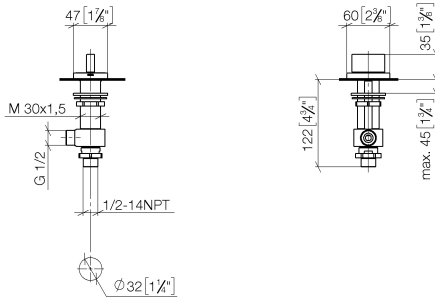

CL.1 Válvula lateral cierre a la derecha frío - Champagne cepillado (Oro 22k)

CL.1

20 004 705

- Diámetro del orificio 32 mm
- Roseta 60 x 47 mm
- Con distintivo fría

	Champagne cepillado (Oro 22k)	20 004 705-46
	Cromo	20 004 705-00
	Platino cepillado	20 004 705-06
	Dark Chrome	20 004 705-19
	Champagne (Oro 22k)	20 004 705-47
	Dark Platinum cepillado	20 004 705-99

20 004 705

mm [inches]

Diagrama de flujo

Códigos y Estándares

DIN 4109

ISO 3822

NSF372

NSF61

Scottish Water
Byelaws

UK Water Supply
Regulations

Ü-Zeichen

CL.1 Válvula lateral cierre a la derecha frío - Champagne cepillado (Oro 22k)

CL.1

20 004 705

Certificado

WRAS_240202

IAPMO_N-4

LGA_28

IAPMO_6

20 004 705

Versión del producto de 3/9/2015

Piezas para otros
acabados pueden
encontrarse aquí:
Cromo

CL.1 Válvula lateral cierre a la derecha frío - Champagne cepillado (Oro 22k)

CL.1