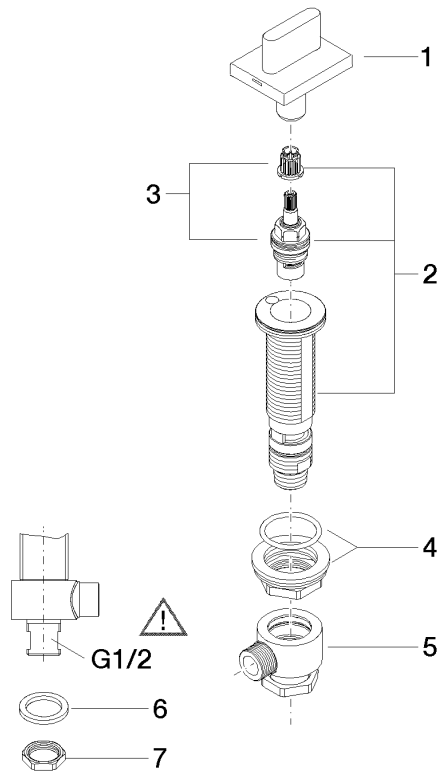

CL.1 Válvula lateral cierre a la derecha frío - Champagne cepillado (Oro 22k)

CL.1

20 004 705

- Diámetro del orificio 32 mm
- Roseta 60 x 47 mm
- Con distintivo fría

	Champagne cepillado (Oro 22k)	20 004 705-46
	Cromo	20 004 705-00
	Platino cepillado	20 004 705-06
	Dark Chrome	20 004 705-19
	Champagne (Oro 22k)	20 004 705-47
	Dark Platinum cepillado	20 004 705-99

Scottish Water
Byelaws

UK Water Supply
Regulations

Ü-Zeichen

CL.1 Válvula lateral cierre a la derecha frío - Champagne cepillado (Oro 22k)

CL.1

20 004 705

Certificado

WRAS_240202

IAPMO_N-4

LGA_28

IAPMO_6

20 004 705

Versión del producto de 3/9/2015

Piezas para otros
acabados pueden
encontrarse aquí:
Cromo

CL.1 Válvula lateral cierre a la derecha frío - Champagne cepillado (Oro 22k)

CL.1

20 004 705

Lista de piezas de recambios

Versión del producto de 3/9/2015

Nº	Número de artículo	Denominación	Cantidad de montaje	Plazo de entrega
	90 20 70 051 06-46	manilla (cold)	8	30