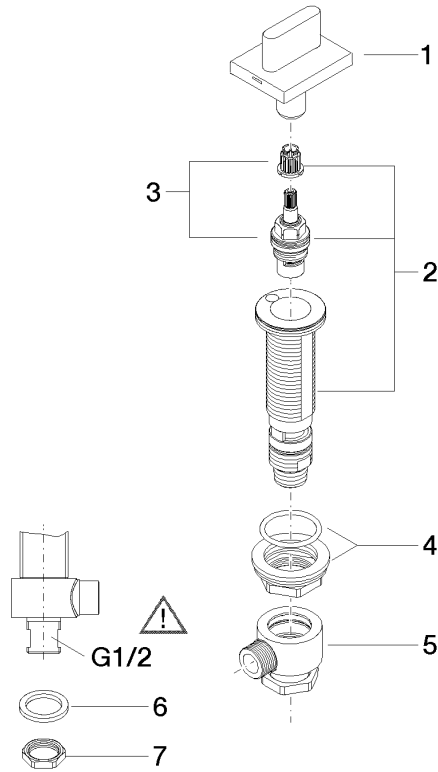

CL.1 Válvula lateral cierre a la derecha frío - Champagne (Oro 22k)

CL.1

20 004 705

- Diámetro del orificio 32 mm
- Roseta 60 x 47 mm
- Con distintivo fría

	Champagne (Oro 22k)	20 004 705-47
	Cromo	20 004 705-00
	Platino cepillado	20 004 705-06
	Dark Chrome	20 004 705-19
	Champagne cepillado (Oro 22k)	20 004 705-46
	Dark Platinum cepillado	20 004 705-99

Scottish Water
Byelaws

UK Water Supply
Regulations

Ü-Zeichen

CL.1 Válvula lateral cierre a la derecha frío - Champagne (Oro 22k)

CL.1

20 004 705

Certificado

WRAS_240202

IAPMO_N-4

LGA_28

IAPMO_6

20 004 705

Versión del producto de 3/9/2015

Piezas para otros acabados pueden encontrarse aquí:
Cromo

CL.1 Válvula lateral cierre a la derecha frío - Champagne (Oro 22k)

CL.1

20 004 705

Lista de piezas de recambios

Versión del producto de 3/9/2015

Nº	Número de artículo	Denominación	Cantidad de montaje	Plazo de entrega
	90 20 70 051 06-47	manilla (cold)	8	30