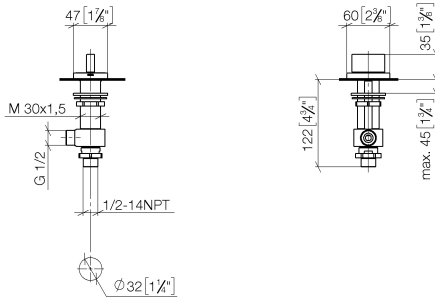

CL.1 Válvula lateral cierre a la derecha frío - Champagne (Oro 22k)

CL.1

20 004 705

- Diámetro del orificio 32 mm
- Roseta 60 x 47 mm
- Con distintivo fría

	Champagne (Oro 22k)	20 004 705-47
	Cromo	20 004 705-00
	Platino cepillado	20 004 705-06
	Dark Chrome	20 004 705-19
	Champagne cepillado (Oro 22k)	20 004 705-46
	Dark Platinum cepillado	20 004 705-99

20 004 705

mm [inches]

Diagrama de flujo

Códigos y Estándares

DIN 4109

ISO 3822

NSF372

NSF61

Scottish Water
Byelaws

UK Water Supply
Regulations

Ü-Zeichen

CL.1 Válvula lateral cierre a la derecha frío - Champagne (Oro 22k)

CL.1

20 004 705

Certificado

WRAS_240202

IAPMO_N-4

LGA_28

IAPMO_6

20 004 705

Versión del producto de 3/9/2015

Piezas para otros acabados pueden encontrarse aquí:
Cromo

CL.1 Válvula lateral cierre a la derecha frío - Champagne (Oro 22k)

CL.1