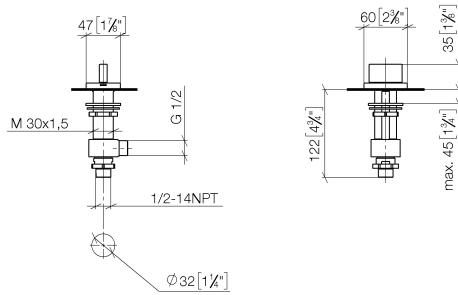

CL.1 Válvula lateral cierre a la izquierda caliente - Dark Chrome

CL.1

20 004 706

- Diámetro del orificio 32 mm
- Roseta 60 x 47 mm
- Con distintivo caliente

	Dark Chrome	20 004 706-19
	Cromo	20 004 706-00
	Platino cepillado	20 004 706-06
	Champagne cepillado (Oro 22k)	20 004 706-46
	Champagne (Oro 22k)	20 004 706-47
	Dark Platinum cepillado	20 004 706-99

20 004 706

mm [inches]

Diagrama de flujo

Códigos y Estándares

DIN 4109

ISO 3822

NSF372

NSF61

Scottish Water
Byelaws

UK Water Supply
Regulations

Ü-Zeichen

CL.1 Válvula lateral cierre a la izquierda caliente - Dark Chrome

CL.1

20 004 706

Certificado

WRAS_240202

IAPMO_N-4

LGA_28

IAPMO_6

20 004 706

Versión del producto de 3/9/2015

Piezas para otros
acabados pueden
encontrarse aquí:
Cromo

CL.1 Válvula lateral cierre a la izquierda caliente - Dark Chrome

CL.1