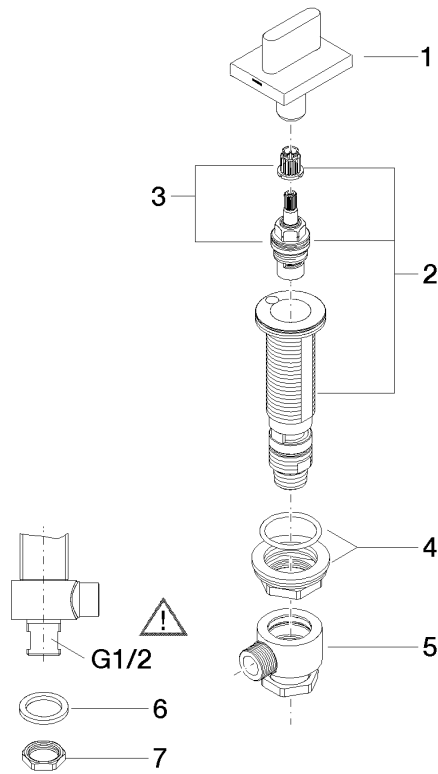

CL.1 Válvula lateral cierre a la izquierda caliente - Dark Chrome

CL.1

20 004 706

- Diámetro del orificio 32 mm
- Roseta 60 x 47 mm
- Con distintivo caliente

	Dark Chrome	20 004 706-19
	Cromo	20 004 706-00
	Platino cepillado	20 004 706-06
	Champagne cepillado (Oro 22k)	20 004 706-46
	Champagne (Oro 22k)	20 004 706-47
	Dark Platinum cepillado	20 004 706-99

Scottish Water
Byelaws

UK Water Supply
Regulations

Ü-Zeichen

CL.1 Válvula lateral cierre a la izquierda caliente - Dark Chrome

CL.1

20 004 706

Certificado

WRAS_240202

IAPMO_N-4

LGA_28

IAPMO_6

20 004 706

Versión del producto de 3/9/2015

Piezas para otros
acabados pueden
encontrarse aquí:
Cromo

CL.1 Válvula lateral cierre a la izquierda caliente - Dark Chrome

CL.1

20 004 706

Lista de piezas de recambios

Versión del producto de 3/9/2015

Nº	Número de artículo	Denominación	Cantidad de montaje	Plazo de entrega
	90 20 70 051 07-19	manilla (hot)	8	20