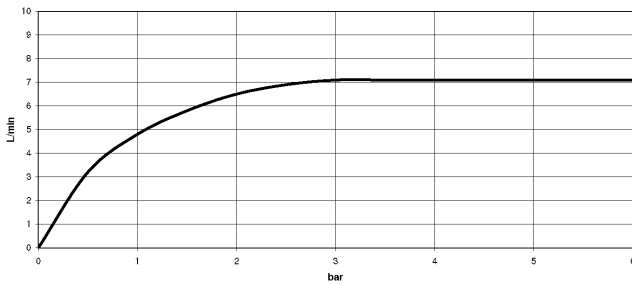

## Complementos recomendados

**Latiguillos de presión -** 12 506 970 90  
 ● 2x Latiguillos de presión 3/8" x 1/2" x 500mm

20 700 360

mm [inches]

**Diagrama de flujo**

**Códigos y Estándares**

DIN 4109

EN 200