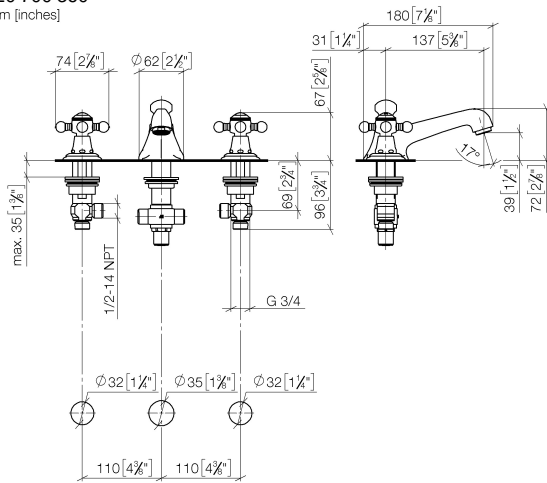

# MADISON Batería americana de lavabo con válvula automática - Platino cepillado

MADISON

20 700 360

- Saliente 135 mm
- Caño rígido
- Aireador redondo
- Altura máxima del conjunto 72 mm
- Altura hasta el aireador 40 mm
- Diámetro del orificio válvula lateral 32 mm
- Diámetro del orificio caño 35 mm
- Sin roseta
- 2x Latiguillos de presión 1/2" x 1/2"
- Caudal máx. 7 l/min
- Sin plomo
- Este producto puede ayudar a un edificio a cumplir con los requisitos de los sistemas de certificación ecológica de edificios: LEED®, BREEAM®, DGNB

Adecuado solo para lavabos con rebosadero.

	Platino cepillado	20 700 360-06
	Cromo	20 700 360-00
	Platino	20 700 360-08
	Latón (Oro 23k)	20 700 360-09
	Latón cepillado (Oro 23k)	20 700 360-28
	Dark Platinum cepillado	20 700 360-99

## Complementos recomendados

**Latiguillos de presión -** 12 506 970 90  
 ● 2x Latiguillos de presión 3/8" x 1/2" x 500mm

20 700 360

mm [inches]

**Diagrama de flujo**

**Códigos y Estándares**

DIN 4109

EN 200

## Lista de piezas de recambios

Versión del producto de 7/31/2009

N°	Número de artículo	Denominación	Cantidad de montaje	Plazo de entrega
	09 20 36 030-06	manilla	37	10