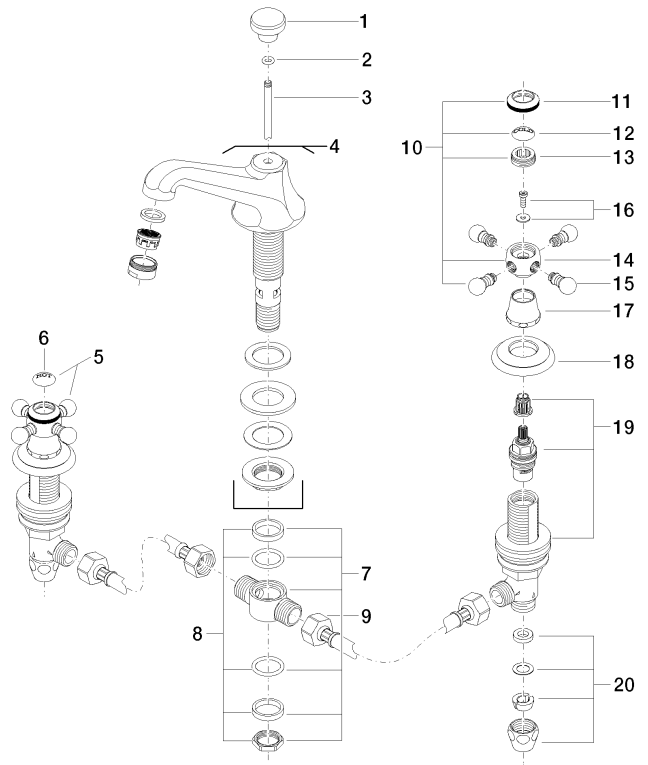

# MADISON Batería americana de lavabo con válvula automática - Platino cepillado

MADISON

20 700 360

- Saliente 135 mm
- Caño rígido
- Aireador redondo
- Altura máxima del conjunto 72 mm
- Altura hasta el aireador 40 mm
- Diámetro del orificio válvula lateral 32 mm
- Diámetro del orificio caño 35 mm
- Sin roseta
- 2x Latiguillos de presión 1/2" x 1/2"
- Caudal máx. 7 l/min
- Sin plomo
- Este producto puede ayudar a un edificio a cumplir con los requisitos de los sistemas de certificación ecológica de edificios: LEED®, BREEAM®, DGNB

## Complementos recomendados

**Latiguillos de presión -** 12 506 970 90  
 ● 2x Latiguillos de presión 3/8" x 1/2" x 500mm

20 700 360

mm [inches]

**Diagrama de flujo**

**Códigos y Estándares**

DIN 4109

EN 200

20 700 360

Versión del producto de 7/31/2009

21 Abzugsmutter 04.11.01.001.00.FF

MADISON Batería americana de lavabo con válvula automática - Platino cepillado

MADISON

20 700 360

## Lista de piezas de recambios

Versión del producto de 7/31/2009

N°	Número de artículo	Denominación	Cantidad de montaje	Plazo de entrega
	09 20 36 030-06	manilla	37	10