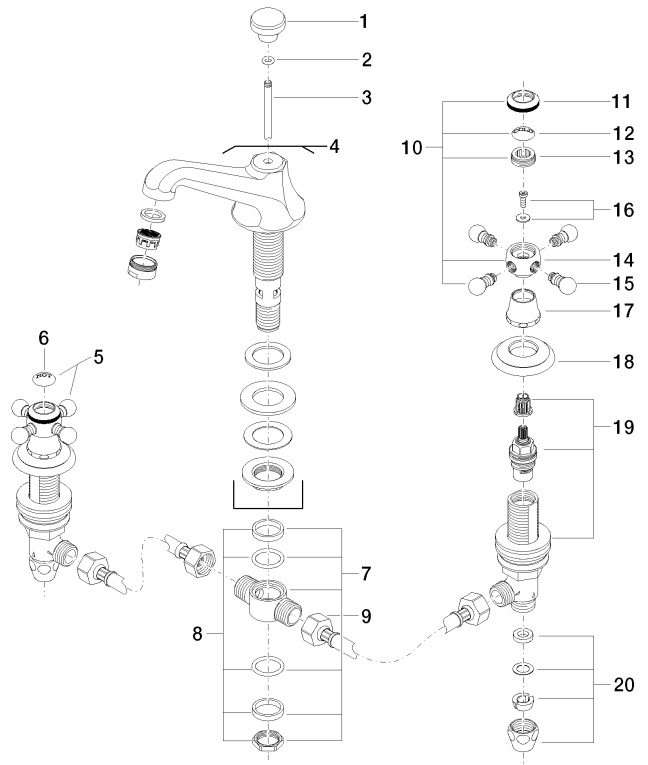

MADISON Batería americana de lavabo con válvula automática - Dark Platinum cepillado

MADISON

20 700 360

- Saliente 135 mm
- Caño rígido
- Aireador redondo
- Altura máxima del conjunto 72 mm
- Altura hasta el aireador 40 mm
- Diámetro del orificio válvula lateral 32 mm
- Diámetro del orificio caño 35 mm
- Sin roseta
- 2x Latiguillos de presión 1/2" x 1/2"
- Caudal máx. 7 l/min
- Sin plomo
- Este producto puede ayudar a un edificio a cumplir con los requisitos de los sistemas de certificación ecológica de edificios: LEED®, BREEAM®, DGNB

21 Abblaugsammler 04.11.01.001.00.FF

MADISON Batería americana de lavabo con válvula automática - Dark
Platinum cepillado

MADISON

20 700 360

Lista de piezas de recambios

Versión del producto de 7/31/2009

Nº	Número de artículo	Denominación	Cantidad de montaje	Plazo de entrega
	09 20 36 030-99	manilla	37	30