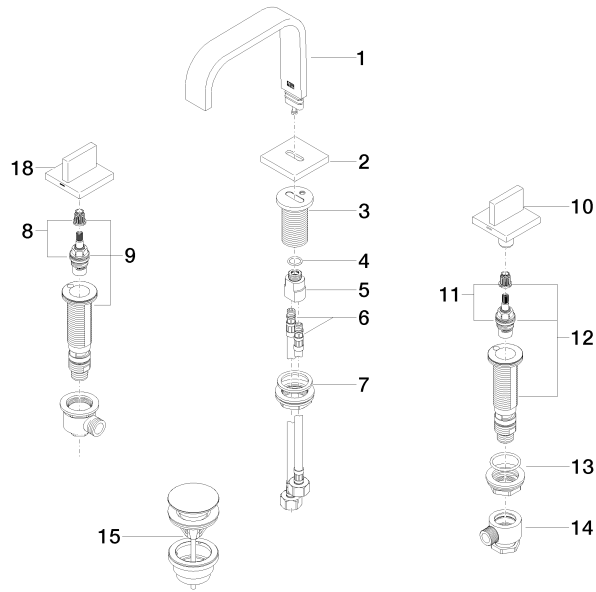

mm [inches]

Diagrama de flujo

Códigos y Estándares

DIN 4109

Executive Order
no. 1007

ISO 3822

Scottish Water
Byelaws

UK Water Supply
Regulations

Ü-Zeichen

MEM Batería americana de lavabo con válvula automática - Dark Platinum
cepillado

MEM

20 705 782
Certificado

WRAS_240102 LGA_38 GDV_0400

20 705 782

MEM Batería americana de lavabo con válvula automática - Dark Platinum
cepillado

MEM

20 705 782

Lista de piezas de recambios

N°	Número de artículo	Denominación	Cantidad de montaje	Plazo de entrega
	90 28 22 359 00-99	caño	23	30