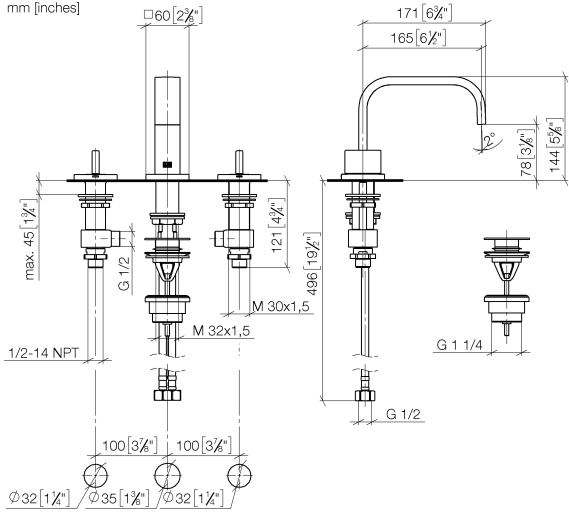

MEM Batería americana de lavabo con válvula automática - Dark Platinum cepillado

MEM

20 705 782

- Saliente 165 mm
- Caño rígido
- Aireador rectangular
- Altura máxima del conjunto 144 mm
- Altura hasta el aireador 78 mm
- Diámetro del orificio caño 35 mm
- Diámetro del orificio válvula lateral 32 mm
- Roseta 60 x 60 mm
- 2x Latiguillo de presión M 10 x 1 enroscado, estanqueidad probada
- Caudal máx. 5,7 l/min
- Sin plomo
- Este producto puede ayudar a un edificio a cumplir con los requisitos de los sistemas de certificación ecológica de edificios: LEED®, BREEAM®, DGNB

Complementos recomendados

- Latiguillos de presión -** 12 506 970 90
- 2x Latiguillos de presión 3/8" x 1/2" x 500mm

MEM Batería americana de lavabo con válvula automática - Dark Platinum cepillado

MEM

20 705 782

mm [inches]

Diagrama de flujo

Códigos y Estándares

DIN 4109

Executive Order
no. 1007

ISO 3822

Scottish Water
Byelaws

UK Water Supply
Regulations

MEM

20 705 782

Lista de piezas de recambios

N°	Número de artículo	Denominación	Cantidad de montaje	Plazo de entrega
	90 28 22 359 00-99	caño	23	30