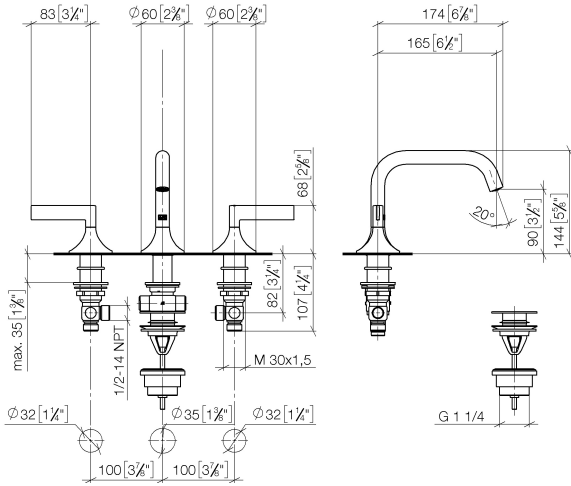

VAIA Batería americana de lavabo con válvula automática - Latón cepillado (Oro 23k)

VAIA

20 705 819

- Saliente 165 mm
- Caño giratorio 360°
- Aireador redondo
- Altura máxima del conjunto 144 mm
- Altura hasta el aireador 90 mm
- Diámetro del orificio válvula lateral 32 mm
- Diámetro del orificio caño 35 mm
- Roseta Ø 60 mm
- Caudal máx. 5,7 l/min
- Sin plomo
- Este producto puede ayudar a un edificio a cumplir con los requisitos de los sistemas de certificación ecológica de edificios: LEED®, BREEAM®, DGNB

20 705 819
mm [inches]

Diagrama de flujo

Códigos y Estándares

DIN 4109

Executive Order
no. 1007

ISO 3822

Scottish Water
Byelaws

UK Water Supply
Regulations

VAIA Batería americana de lavabo con válvula automática - Latón cepillado
(Oro 23k)

VAIA

20 705 819

Lista de piezas de recambios

N°	Número de artículo	Denominación	Cantidad de montaje	Plazo de entrega
	90 20 80 013 00-28	manilla (hot)	25	20