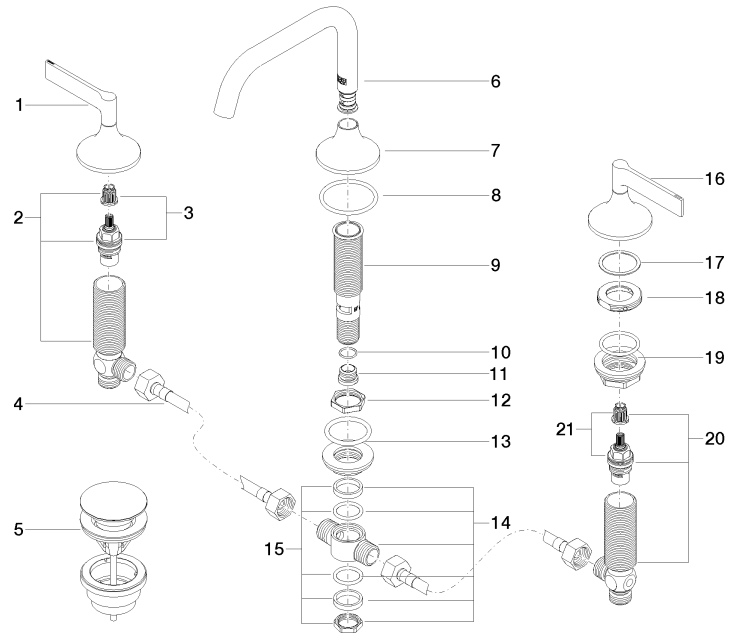

20 705 819
mm [inches]

Diagrama de flujo

Códigos y Estándares

DIN 4109

Executive Order
no. 1007

ISO 3822

Scottish Water
Byelaws

UK Water Supply
Regulations

Ü-Zeichen

VAIA Batería americana de lavabo con válvula automática - Latón cepillado
(Oro 23k)

VAIA

20 705 819
Certificado

GDV_0400

WRAS_2312

LGA_38

20 705 819

VAIA Batería americana de lavabo con válvula automática - Latón cepillado
(Oro 23k)

VAIA

20 705 819

Lista de piezas de recambios

N°	Número de artículo	Denominación	Cantidad de montaje	Plazo de entrega
	90 20 80 013 00-28	manilla (hot)	25	20