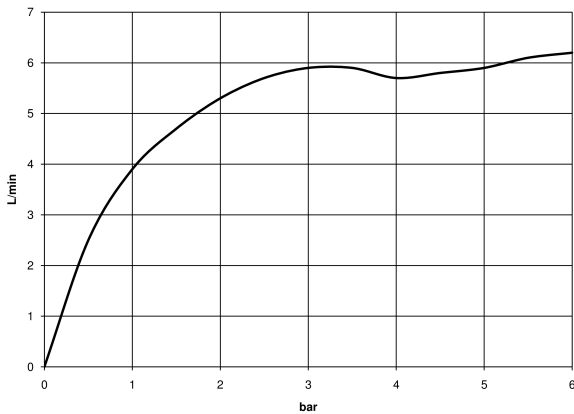

20 705 819
mm [inches]

Diagrama de flujo

Códigos y Estándares

DIN 4109

Executive Order
no. 1007

ISO 3822

Scottish Water
Byelaws

UK Water Supply
Regulations