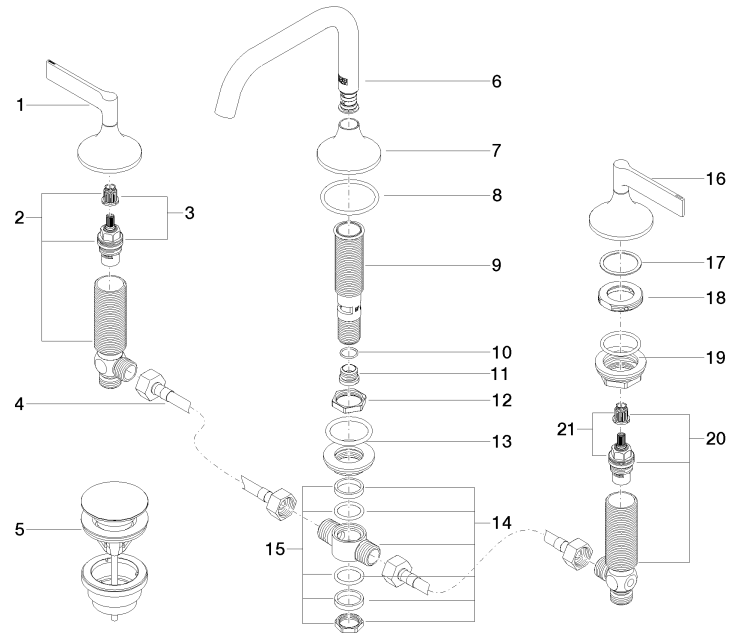

20 705 819
mm [inches]

Diagrama de flujo

Códigos y Estándares

DIN 4109

Executive Order
no. 1007

ISO 3822

Scottish Water
Byelaws

UK Water Supply
Regulations

Ü-Zeichen

VAIA Batería americana de lavabo con válvula automática - Champagne
cepillado (Oro 22k)

VAIA

20 705 819
Certificado

GDV_0400

WRAS_2312

LGA_38

20 705 819

VAIA Batería americana de lavabo con válvula automática - Champagne cepillado (Oro 22k)

VAIA

20 705 819

Lista de piezas de recambios

| N° | Número de artículo | Denominación | Cantidad de montaje | Plazo de entrega |
|----|--------------------|-----------------|---------------------|------------------|
| | 90 20 80 013 00-46 | manilla (hot) | 25 | 30 |