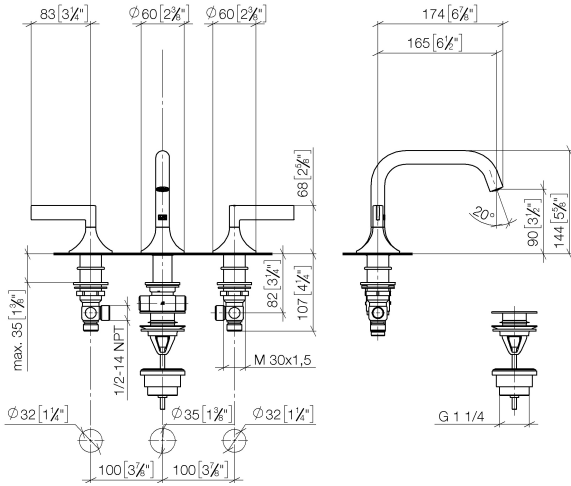

VAIA Batería americana de lavabo con válvula automática - Champagne cepillado (Oro 22k)

VAIA

20 705 819

- Saliente 165 mm
- Caño giratorio 360°
- Aireador redondo
- Altura máxima del conjunto 144 mm
- Altura hasta el aireador 90 mm
- Diámetro del orificio válvula lateral 32 mm
- Diámetro del orificio caño 35 mm
- Roseta Ø 60 mm
- Caudal máx. 5,7 l/min
- Sin plomo
- Este producto puede ayudar a un edificio a cumplir con los requisitos de los sistemas de certificación ecológica de edificios: LEED®, BREEAM®, DGNB

20 705 819
mm [inches]

Diagrama de flujo

Códigos y Estándares

DIN 4109

Executive Order
no. 1007

ISO 3822

Scottish Water
Byelaws

UK Water Supply
Regulations