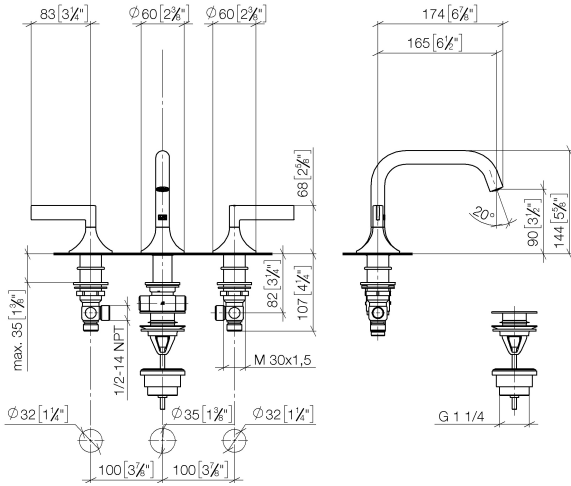

**VAIA Batería americana de lavabo con válvula automática - Champagne (Oro 22k)**

VAIA

20 705 819

- Saliente 165 mm
- Caño giratorio 360°
- Aireador redondo
- Altura máxima del conjunto 144 mm
- Altura hasta el aireador 90 mm
- Diámetro del orificio válvula lateral 32 mm
- Diámetro del orificio caño 35 mm
- Roseta Ø 60 mm
- Caudal máx. 5,7 l/min
- Sin plomo
- Este producto puede ayudar a un edificio a cumplir con los requisitos de los sistemas de certificación ecológica de edificios: LEED®, BREEAM®, DGNB

**Complementos recomendados**

**Latiguillos de presión -**

- 2x Latiguillos de presión 3/8" x 1/2" x 500mm

12 506 970 90

20 705 819  
mm [inches]

**Diagrama de flujo**

**Códigos y Estándares**

DIN 4109	Executive Order no. 1007	ISO 3822	Scottish Water Byelaws
UK Water Supply Regulations	Ü-Zeichen		

### Lista de piezas de recambios

N°	Número de artículo	Denominación	Cantidad de montaje	Plazo de entrega
	90 20 80 013 00-47	manilla ( hot )	25	30