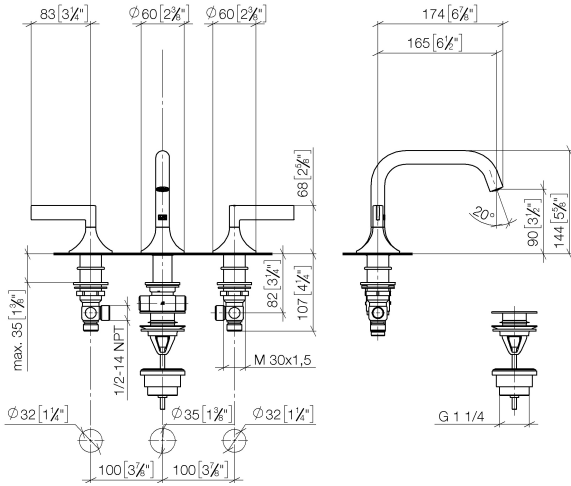

VAIA Batería americana de lavabo con válvula automática - Dark Platinum cepillado

VAIA

20 705 819

- Saliente 165 mm
- Caño giratorio 360°
- Aireador redondo
- Altura máxima del conjunto 144 mm
- Altura hasta el aireador 90 mm
- Diámetro del orificio válvula lateral 32 mm
- Diámetro del orificio caño 35 mm
- Roseta Ø 60 mm
- Caudal máx. 5,7 l/min
- Sin plomo
- Este producto puede ayudar a un edificio a cumplir con los requisitos de los sistemas de certificación ecológica de edificios: LEED®, BREEAM®, DGNB

Complementos recomendados

Latiguillos de presión -

- 2x Latiguillos de presión 3/8" x 1/2" x 500mm

12 506 970 90

20 705 819
mm [inches]

Diagrama de flujo

Códigos y Estándares

DIN 4109	Executive Order no. 1007	ISO 3822	Scottish Water Byelaws
UK Water Supply Regulations	Ü-Zeichen		

VAIA

20 705 819

Lista de piezas de recambios

N°	Número de artículo	Denominación	Cantidad de montaje	Plazo de entrega
	90 20 80 013 00-99	manilla (hot)	25	30