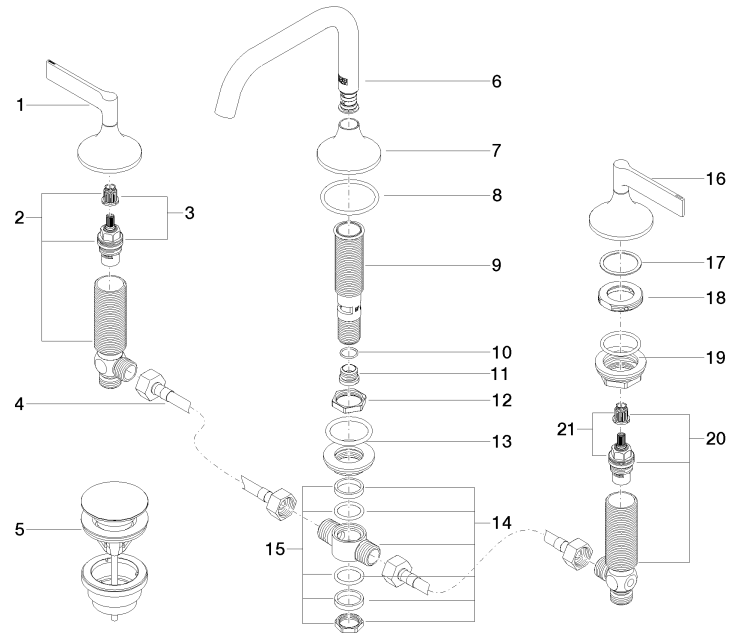

VAIA Batería americana de lavabo con válvula automática - Dark Platinum cepillado

VAIA

20 705 819

- Saliente 165 mm
- Caño giratorio 360°
- Aireador redondo
- Altura máxima del conjunto 144 mm
- Altura hasta el aireador 90 mm
- Diámetro del orificio válvula lateral 32 mm
- Diámetro del orificio caño 35 mm
- Roseta Ø 60 mm
- Caudal máx. 5,7 l/min
- Sin plomo
- Este producto puede ayudar a un edificio a cumplir con los requisitos de los sistemas de certificación ecológica de edificios: LEED®, BREEAM®, DGNB

Complementos recomendados

Latiguillos de presión -

- 2x Latiguillos de presión 3/8" x 1/2" x 500mm

12 506 970 90

20 705 819
mm [inches]

Diagrama de flujo

Códigos y Estándares

DIN 4109	Executive Order no. 1007	ISO 3822	Scottish Water Byelaws
UK Water Supply Regulations	Ü-Zeichen		

VAIA Batería americana de lavabo con válvula automática - Dark Platinum
cepillado

VAIA

20 705 819
Certificado

GDV_0400

WRAS_2312

LGA_38

20 705 819

VAIA Batería americana de lavabo con válvula automática - Dark Platinum
cepillado

VAIA

20 705 819

Lista de piezas de recambios

N°	Número de artículo	Denominación	Cantidad de montaje	Plazo de entrega
	90 20 80 013 00-99	manilla (hot)	25	30