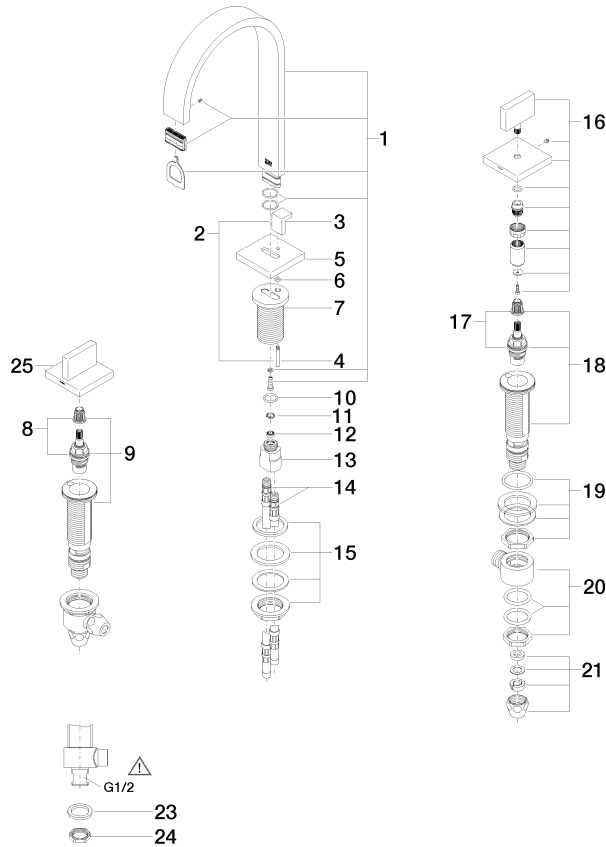

20 713 782

Versión del producto de 3/10/2014