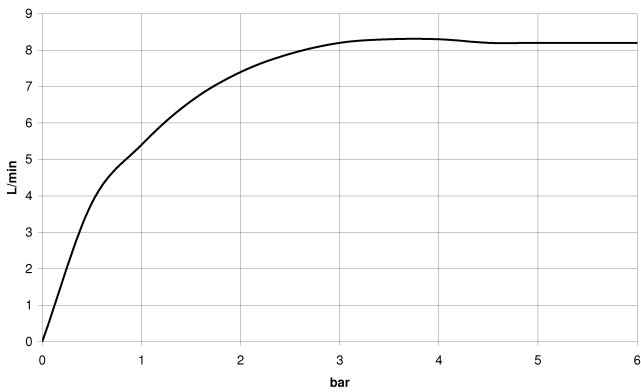

20 713 782

- Saliente 165 mm
- Caño rígido
- Aireador rectangular
- Altura máxima del conjunto 277 mm
- Altura hasta el aireador 170 mm
- Diámetro del orificio caño 35 mm
- Diámetro del orificio válvula lateral 32 mm
- Roseta 60 x 60 mm
- 2x Latiguillo de presión M 10 x 1 enroscado, estanqueidad probada
- Caudal máx. 8,3 l/min
- Sin plomo
- Este producto puede ayudar a un edificio a cumplir con los requisitos de los sistemas de certificación ecológica de edificios: LEED®, BREEAM®, DGNB

## Complementos recomendados

**Latiguillos de presión -** 12 506 970 90  
 ● 2x Latiguillos de presión 3/8" x 1/2" x 500mm

20 713 782

**Diagrama de flujo**

**Códigos y Estándares**

|                           |                                |                             |            |
|---------------------------|--------------------------------|-----------------------------|------------|
| DIN 4109                  | EN 200                         | Executive Order<br>no. 1007 | ISO 3822   |
| Scottish Water<br>Byelaws | UK Water Supply<br>Regulations | Ü-Zeichen                   | VA-Zeichen |