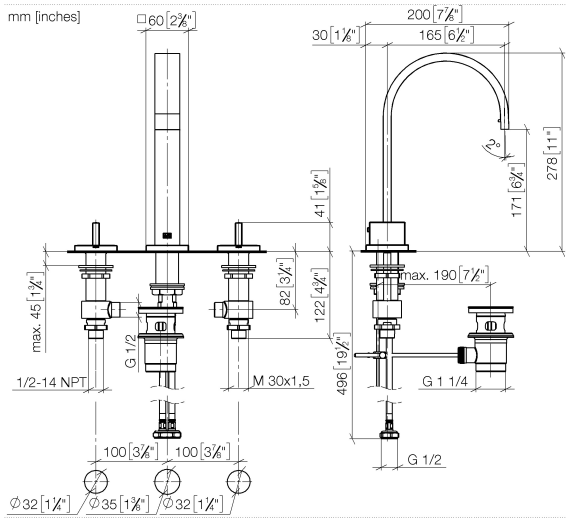

20 713 782

- Saliente 165 mm
- Caño rígido
- Aireador rectangular
- Altura máxima del conjunto 277 mm
- Altura hasta el aireador 170 mm
- Diámetro del orificio caño 35 mm
- Diámetro del orificio válvula lateral 32 mm
- Roseta 60 x 60 mm
- 2x Latiguillo de presión M 10 x 1 enroscado, estanqueidad probada
- Caudal máx. 8,3 l/min
- Sin plomo
- Este producto puede ayudar a un edificio a cumplir con los requisitos de los sistemas de certificación ecológica de edificios: LEED®, BREEAM®, DGNB

Adecuado solo para lavabos con rebosadero.

|  |                               |               |
|--|-------------------------------|---------------|
|  | Platino                       | 20 713 782-08 |
|  | Cromo                         | 20 713 782-00 |
|  | Platino cepillado             | 20 713 782-06 |
|  | Dark Chrome                   | 20 713 782-19 |
|  | Latón cepillado (Oro 23k)     | 20 713 782-28 |
|  | Champagne cepillado (Oro 22k) | 20 713 782-46 |
|  | Champagne (Oro 22k)           | 20 713 782-47 |
|  | Dark Platinum cepillado       | 20 713 782-99 |

## Complementos recomendados

**Latiguillos de presión -** 12 506 970 90  
 ● 2x Latiguillos de presión 3/8" x 1/2" x 500mm

20 713 782

**Diagrama de flujo**

**Códigos y Estándares**

|                           |                                |                             |            |
|---------------------------|--------------------------------|-----------------------------|------------|
| DIN 4109                  | EN 200                         | Executive Order<br>no. 1007 | ISO 3822   |
| Scottish Water<br>Byelaws | UK Water Supply<br>Regulations | Ü-Zeichen                   | VA-Zeichen |

MEM Batería americana de lavabo con válvula automática - Platino

MEM

20 713 782

Certificado

ETA\_18

WRAS\_2306

GDV\_0400

LGA\_18