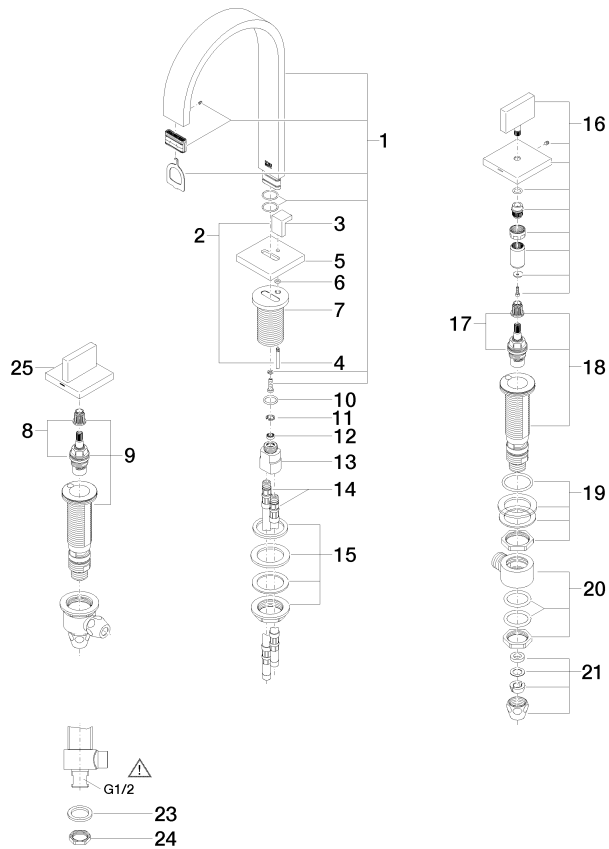

**MEM Batería americana de lavabo con válvula automática - Champagne cepillado (Oro 22k)**

MEM

20 713 782

- Saliente 165 mm
- Caño rígido
- Aireador rectangular
- Altura máxima del conjunto 277 mm
- Altura hasta el aireador 170 mm
- Diámetro del orificio caño 35 mm
- Diámetro del orificio válvula lateral 32 mm
- Roseta 60 x 60 mm
- 2x Latiguillo de presión M 10 x 1 enroscado, estanqueidad probada
- Caudal máx. 8,3 l/min
- Sin plomo
- Este producto puede ayudar a un edificio a cumplir con los requisitos de los sistemas de certificación ecológica de edificios: LEED®, BREEAM®, DGNB

## MEM Batería americana de lavabo con válvula automática - Champagne cepillado (Oro 22k)

---

MEM

20 713 782

Certificado

---

ETA\_18

WRAS\_2306

GDV\_0400

LGA\_18

20 713 782

Versión del producto de 3/10/2014

22 ———— Abbildgenrte 5611.01.001.00-P

MEM Batería americana de lavabo con válvula automática - Champagne  
cepillado (Oro 22k)

MEM

20 713 782

**Lista de piezas de recambios**

**Versión del producto de 3/10/2014**

N°	Número de artículo	Denominación	Cantidad de montaje	Plazo de entrega
	90 28 22 158 00-46	caño	33	30