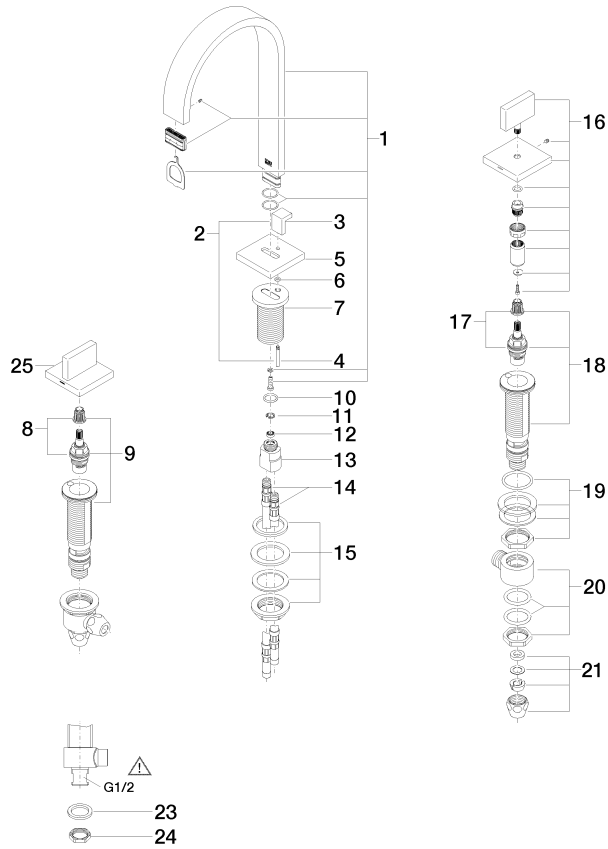

# MEM Batería americana de lavabo con válvula automática - Dark Platinum cepillado

MEM

20 713 782

- Saliente 165 mm
- Caño rígido
- Aireador rectangular
- Altura máxima del conjunto 277 mm
- Altura hasta el aireador 170 mm
- Diámetro del orificio caño 35 mm
- Diámetro del orificio válvula lateral 32 mm
- Roseta 60 x 60 mm
- 2x Latiguillo de presión M 10 x 1 enroscado, estanqueidad probada
- Caudal máx. 8,3 l/min
- Sin plomo
- Este producto puede ayudar a un edificio a cumplir con los requisitos de los sistemas de certificación ecológica de edificios: LEED®, BREEAM®, DGNB

## Complementos recomendados

**Latiguillos de presión -** 12 506 970 90  
 ● 2x Latiguillos de presión 3/8" x 1/2" x 500mm

20 713 782

mm [inches]

**Diagrama de flujo**

**Códigos y Estándares**

DIN 4109

EN 200

**Versión del producto de 3/10/2014**

22 ———— Abbildung 0611.01.001.06-P

MEM Batería americana de lavabo con válvula automática - Dark Platinum  
cepillado

MEM

20 713 782

**Lista de piezas de recambios**

**Versión del producto de 3/10/2014**

N°	Número de artículo	Denominación	Cantidad de montaje	Plazo de entrega
	90 28 22 158 00-99	caño	33	30