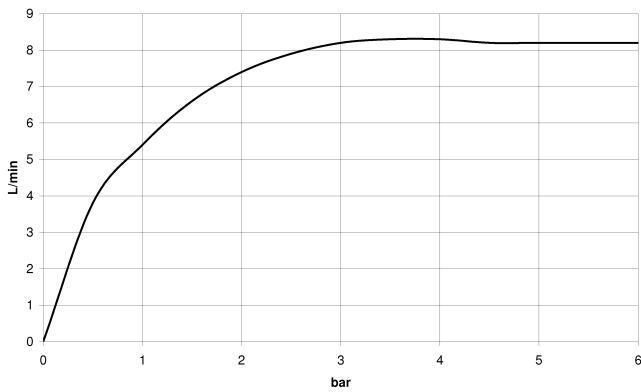

# MEM Batería americana de lavabo con válvula automática - Dark Platinum cepillado

MEM

20 713 782

- Saliente 165 mm
- Caño rígido
- Aireador rectangular
- Altura máxima del conjunto 277 mm
- Altura hasta el aireador 170 mm
- Diámetro del orificio caño 35 mm
- Diámetro del orificio válvula lateral 32 mm
- Roseta 60 x 60 mm
- 2x Latiguillo de presión M 10 x 1 enroscado, estanqueidad probada
- Caudal máx. 8,3 l/min
- Sin plomo
- Este producto puede ayudar a un edificio a cumplir con los requisitos de los sistemas de certificación ecológica de edificios: LEED®, BREEAM®, DGNB

## Complementos recomendados

**Latiguillos de presión -** 12 506 970 90  
 ● 2x Latiguillos de presión 3/8" x 1/2" x 500mm

20 713 782

mm [inches]

**Diagrama de flujo**

**Códigos y Estándares**

DIN 4109

EN 200