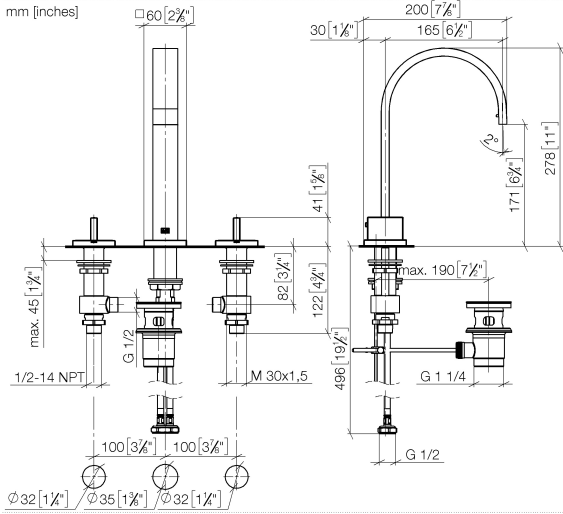

# MEM Batería americana de lavabo con válvula automática - Dark Platinum cepillado

MEM

20 713 782

- Saliente 165 mm
- Caño rígido
- Aireador rectangular
- Altura máxima del conjunto 277 mm
- Altura hasta el aireador 170 mm
- Diámetro del orificio caño 35 mm
- Diámetro del orificio válvula lateral 32 mm
- Roseta 60 x 60 mm
- 2x Latiguillo de presión M 10 x 1 enroscado, estanqueidad probada
- Caudal máx. 8,3 l/min
- Sin plomo
- Este producto puede ayudar a un edificio a cumplir con los requisitos de los sistemas de certificación ecológica de edificios: LEED®, BREEAM®, DGNB

Adecuado solo para lavabos con rebosadero.

	Dark Platinum cepillado	20 713 782-99
	Cromo	20 713 782-00
	Platino cepillado	20 713 782-06
	Platino	20 713 782-08
	Dark Chrome	20 713 782-19
	Latón cepillado (Oro 23k)	20 713 782-28
	Champagne cepillado (Oro 22k)	20 713 782-46
	Champagne (Oro 22k)	20 713 782-47

## Complementos recomendados

**Latiguillos de presión -** 12 506 970 90  
 ● 2x Latiguillos de presión 3/8" x 1/2" x 500mm

20 713 782

mm [inches]

**Diagrama de flujo**

**Códigos y Estándares**

DIN 4109

EN 200

N°	Número de artículo	Denominación	Cantidad de montaje	Plazo de entrega
	90 28 22 158 00-99	caño	33	30