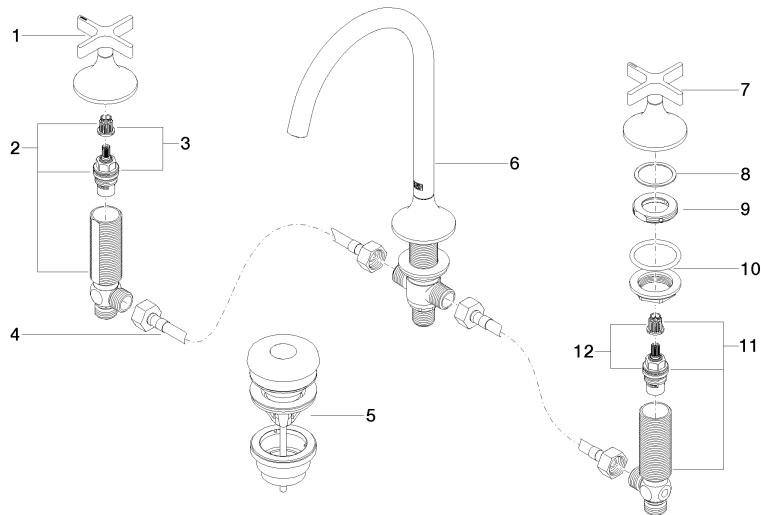

20 713 809

Versión del producto de 3/13/2017 a 5/27/2021

Versión del producto de 5/27/2021