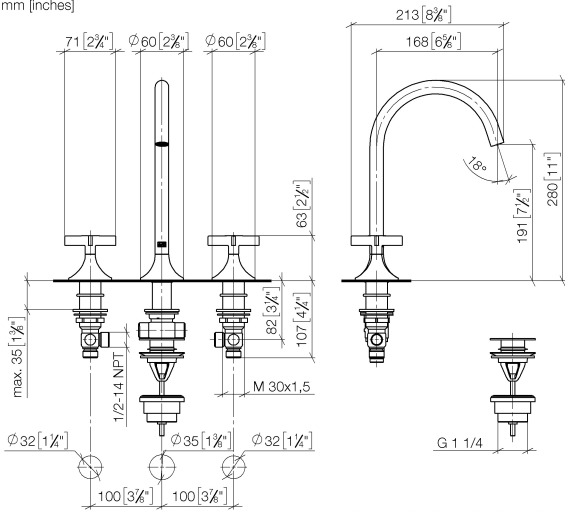

20 713 809

- Saliente 168 mm
- Caño giratorio 360°
- Aireador redondo
- Altura máxima del conjunto 280 mm
- Altura hasta el aireador 191 mm
- Diámetro del orificio válvula lateral 32 mm
- Diámetro del orificio caño 35 mm
- Roseta Ø 60 mm
- Caudal máx. 5,7 l/min
- Sin plomo
- Este producto puede ayudar a un edificio a cumplir con los requisitos de los sistemas de certificación ecológica de edificios: LEED®, BREEAM®, DGNB

**Complementos recomendados**

**Latiguillos de presión -**

- 2x Latiguillos de presión 3/8" x 1/2" x 500mm

12 506 970 90

20 713 809

mm [inches]

**Diagrama de flujo**

**Códigos y Estándares**

### Versión del producto de 5/27/2021

N°	Número de artículo	Denominación	Cantidad de montaje	Plazo de entrega
	90 20 80 011 00-00	manilla ( hot )	16	10