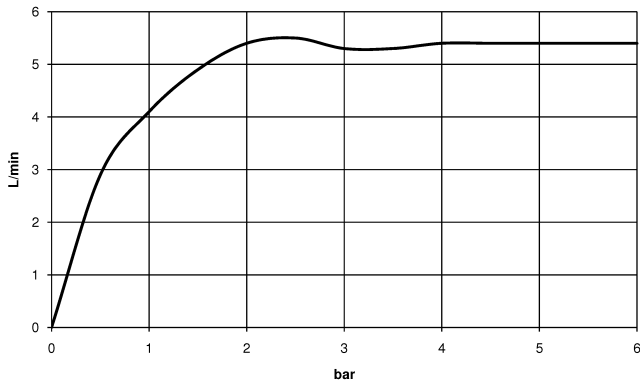

20 713 809

- Saliente 168 mm
- Caño giratorio 360°
- Aireador redondo
- Altura máxima del conjunto 280 mm
- Altura hasta el aireador 191 mm
- Diámetro del orificio válvula lateral 32 mm
- Diámetro del orificio caño 35 mm
- Roseta Ø 60 mm
- Caudal máx. 5,7 l/min
- Sin plomo
- Este producto puede ayudar a un edificio a cumplir con los requisitos de los sistemas de certificación ecológica de edificios: LEED®, BREEAM®, DGNB

**Complementos recomendados**

**Latiguillos de presión -**

- 2x Latiguillos de presión 3/8" x 1/2" x 500mm

12 506 970 90

20 713 809

mm [inches]

**Diagrama de flujo**

**Códigos y Estándares**