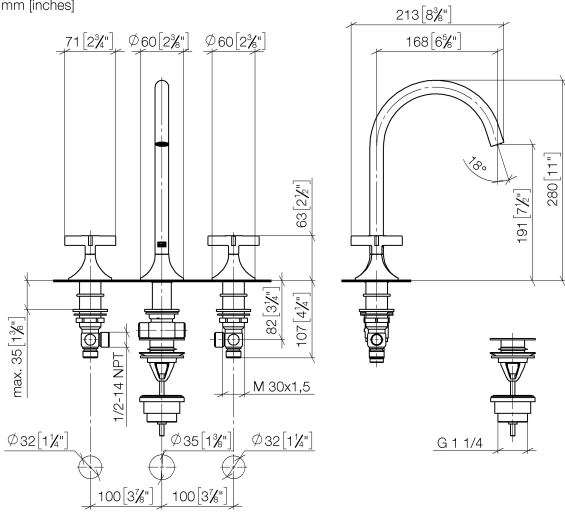

20 713 809

- Saliente 168 mm
- Caño giratorio 360°
- Aireador redondo
- Altura máxima del conjunto 280 mm
- Altura hasta el aireador 191 mm
- Diámetro del orificio válvula lateral 32 mm
- Diámetro del orificio caño 35 mm
- Roseta Ø 60 mm
- Caudal máx. 5,7 l/min
- Sin plomo
- Este producto puede ayudar a un edificio a cumplir con los requisitos de los sistemas de certificación ecológica de edificios: LEED®, BREEAM®, DGNB

20 713 809

mm [inches]

Diagrama de flujo

Códigos y Estándares

DIN 4109	Executive Order no. 1007	ISO 3822	Scottish Water Byelaws
UK Water Supply Regulations	Ü-Zeichen		

VAIA Batería americana de lavabo con válvula automática - Dark Chrome