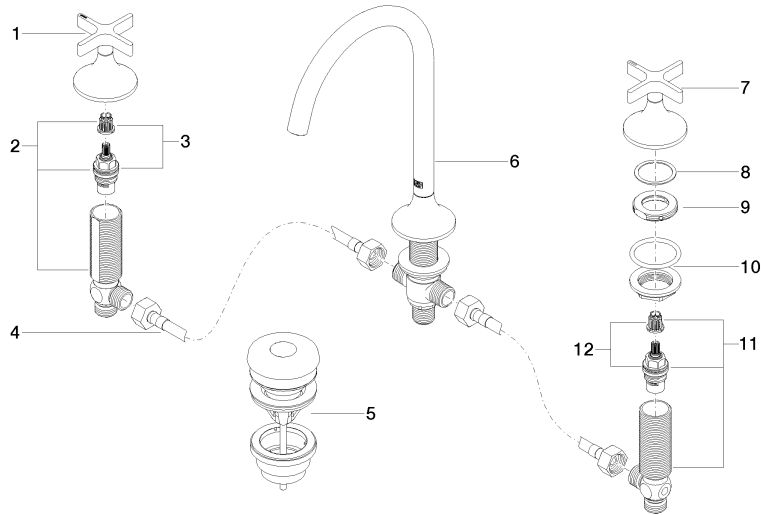

20 713 809

Piezas para otros acabados pueden encontrarse aquí: Cromo