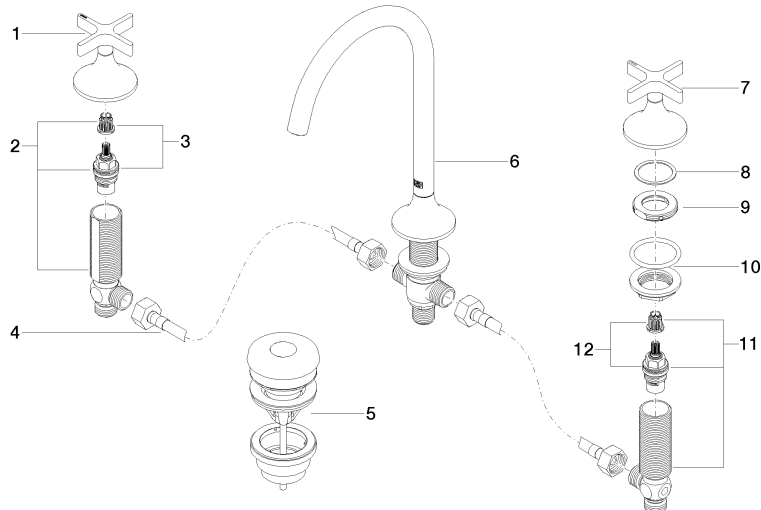

**Diagrama de flujo**

**Códigos y Estándares**

DIN 4109	Executive Order no. 1007	ISO 3822	Scottish Water Byelaws
UK Water Supply Regulations	Ü-Zeichen	XP P 41-280	

VAIA Batería americana de lavabo con válvula automática - Latón cepillado  
(Oro 23k)

20 713 809

Versión del producto de 3/13/2017 a 5/27/2021

**Versión del producto de 5/27/2021**

VAIA Batería americana de lavabo con válvula automática - Latón cepillado  
(Oro 23k)

VAIA

20 713 809

Lista de piezas de recambios

Versión del producto de 3/13/2017 a 5/27/2021

**Versión del producto de 5/27/2021**

N°	Número de artículo	Denominación	Cantidad de montaje	Plazo de entrega
	90 20 80 011 00-28	manilla ( hot )	16	20