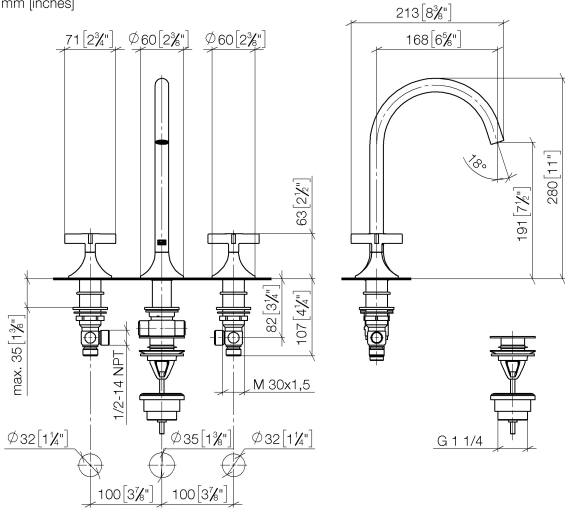

# VAIA Batería americana de lavabo con válvula automática - Latón cepillado (Oro 23k)

VAIA

20 713 809

- Saliente 168 mm
- Caño giratorio 360°
- Aireador redondo
- Altura máxima del conjunto 280 mm
- Altura hasta el aireador 191 mm
- Diámetro del orificio válvula lateral 32 mm
- Diámetro del orificio caño 35 mm
- Roseta Ø 60 mm
- Caudal máx. 5,7 l/min
- Sin plomo
- Este producto puede ayudar a un edificio a cumplir con los requisitos de los sistemas de certificación ecológica de edificios: LEED®, BREEAM®, DGNB

### Latiguillos de presión -

- 2x Latiguillos de presión 3/8" x 1/2" x 500mm

12 506 970 90

**VAIA Batería americana de lavabo con válvula automática - Latón cepillado  
(Oro 23k)**

VAIA

20 713 809  
mm [inches]

**Diagrama de flujo**

**Códigos y Estándares**

DIN 4109	Executive Order no. 1007	ISO 3822	Scottish Water Byelaws
UK Water Supply Regulations	Ü-Zeichen	XP P 41-280	

VAIA Batería americana de lavabo con válvula automática - Latón cepillado  
(Oro 23k)

Versión del producto de 3/13/2017 a 5/27/2021

**Versión del producto de 5/27/2021**

N°	Número de artículo	Denominación	Cantidad de montaje	Plazo de entrega
	90 20 80 011 00-28	manilla ( hot )	16	20