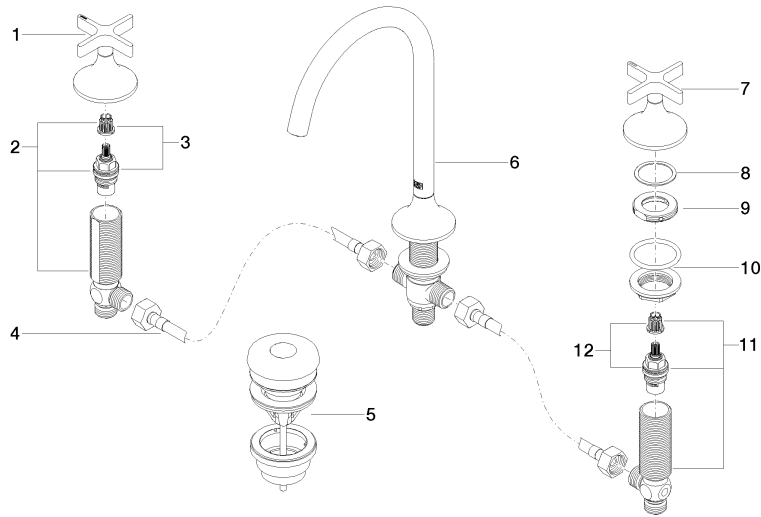

20 713 809
mm [inches]

Diagrama de flujo

Códigos y Estándares

DIN 4109

Executive Order
no. 1007

ISO 3822

Scottish Water
Byelaws

UK Water Supply
Regulations

Versión del producto de 5/27/2021

VAIA Batería americana de lavabo con válvula automática - Champagne
cepillado (Oro 22k)

VAIA

20 713 809

Lista de piezas de recambios

Versión del producto de 5/27/2021