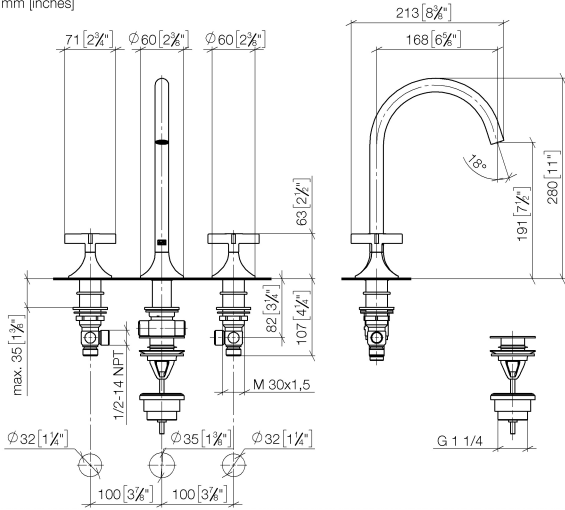

VAIA Batería americana de lavabo con válvula automática - Champagne cepillado (Oro 22k)

VAIA

20 713 809

- Saliente 168 mm
- Caño giratorio 360°
- Aireador redondo
- Altura máxima del conjunto 280 mm
- Altura hasta el aireador 191 mm
- Diámetro del orificio válvula lateral 32 mm
- Diámetro del orificio caño 35 mm
- Roseta Ø 60 mm
- Caudal máx. 5,7 l/min
- Sin plomo
- Este producto puede ayudar a un edificio a cumplir con los requisitos de los sistemas de certificación ecológica de edificios: LEED®, BREEAM®, DGNB

20 713 809
mm [inches]

Diagrama de flujo

Códigos y Estándares

DIN 4109

Executive Order
no. 1007

ISO 3822

Scottish Water
Byelaws

UK Water Supply
Regulations