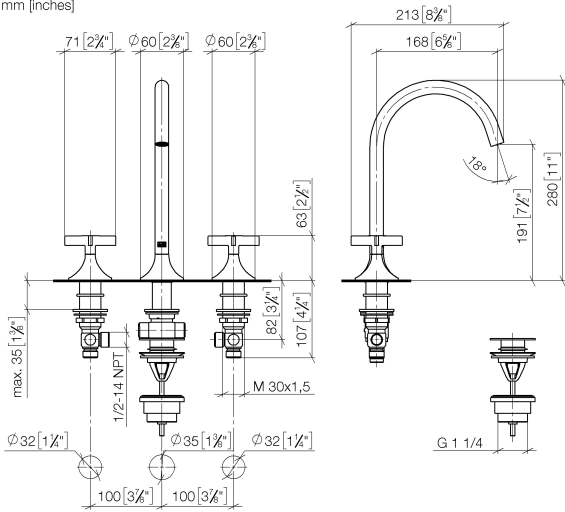

VAIA Batería americana de lavabo con válvula automática - Champagne (Oro 22k)

VAIA

20 713 809

- Saliente 168 mm
- Caño giratorio 360°
- Aireador redondo
- Altura máxima del conjunto 280 mm
- Altura hasta el aireador 191 mm
- Diámetro del orificio válvula lateral 32 mm
- Diámetro del orificio caño 35 mm
- Roseta Ø 60 mm
- Caudal máx. 5,7 l/min
- Sin plomo
- Este producto puede ayudar a un edificio a cumplir con los requisitos de los sistemas de certificación ecológica de edificios: LEED®, BREEAM®, DGNB

Complementos recomendados

Latiguillos de presión -

- 2x Latiguillos de presión 3/8" x 1/2" x 500mm

12 506 970 90

VAIA Batería americana de lavabo con válvula automática - Champagne (Oro 22k)

VAIA

20 713 809
mm [inches]

Diagrama de flujo

Códigos y Estándares

DIN 4109	Executive Order no. 1007	ISO 3822	Scottish Water Byelaws
UK Water Supply Regulations	Ü-Zeichen		

VAIA Batería americana de lavabo con válvula automática - Champagne (Oro 22k)