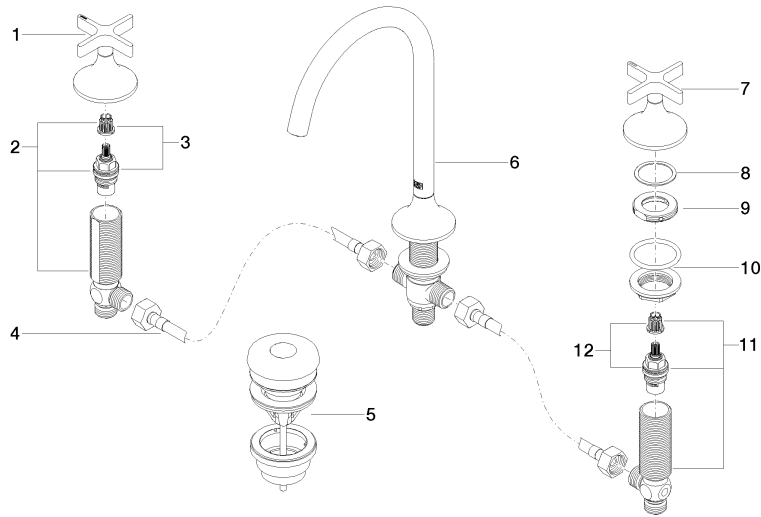

VAIA

20 713 809
Certificado

GDV_0400

LGA_29

WRAS_2312

20 713 809

Versión del producto de 5/27/2021

VAIA Batería americana de lavabo con válvula automática - Champagne (Oro 22k)