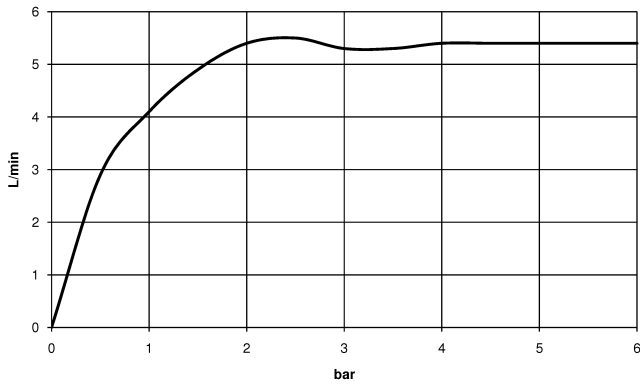

Complementos recomendados

Latiguillos de presión -

- 2x Latiguillos de presión 3/8" x 1/2" x 500mm

12 506 970 90

20 713 809
mm [inches]

Diagrama de flujo

Códigos y Estándares

DIN 4109	Executive Order no. 1007	ISO 3822	Scottish Water Byelaws
UK Water Supply Regulations	Ü-Zeichen	XP P 41-280	