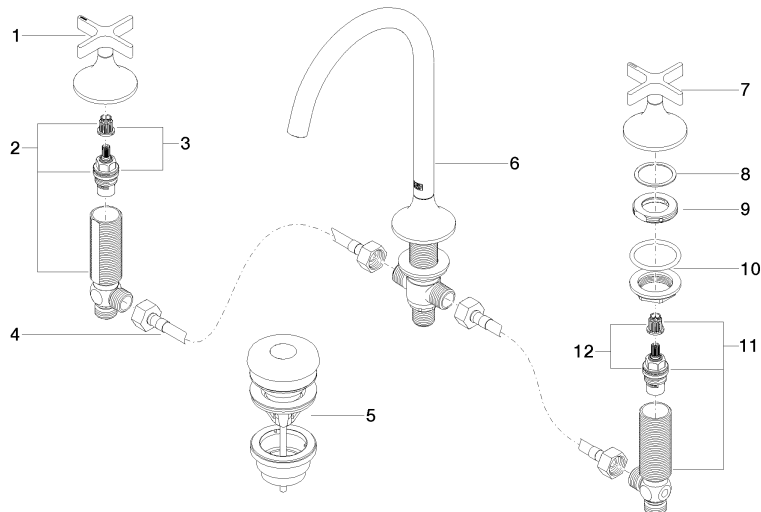

Complementos recomendados

Latiguillos de presión -

- 2x Latiguillos de presión 3/8" x 1/2" x 500mm

12 506 970 90

20 713 809
mm [inches]

Diagrama de flujo

Códigos y Estándares

DIN 4109	Executive Order no. 1007	ISO 3822	Scottish Water Byelaws
UK Water Supply Regulations	Ü-Zeichen	XP P 41-280	

VAIA Batería americana de lavabo con válvula automática - Dark Platinum
cepillado

VAIA

20 713 809
Certificado

GDV_0400

LGA_29

WRAS_2312

ACS_20 ACC LY

20 713 809

Versión del producto de 3/13/2017 a 5/27/2021

Versión del producto de 5/27/2021

VAIA Batería americana de lavabo con válvula automática - Dark Platinum
cepillado

VAIA

20 713 809

Lista de piezas de recambios

Versión del producto de 3/13/2017 a 5/27/2021

Versión del producto de 5/27/2021

N°	Número de artículo	Denominación	Cantidad de montaje	Plazo de entrega
	90 20 80 011 00-99	manilla (hot)	16	30