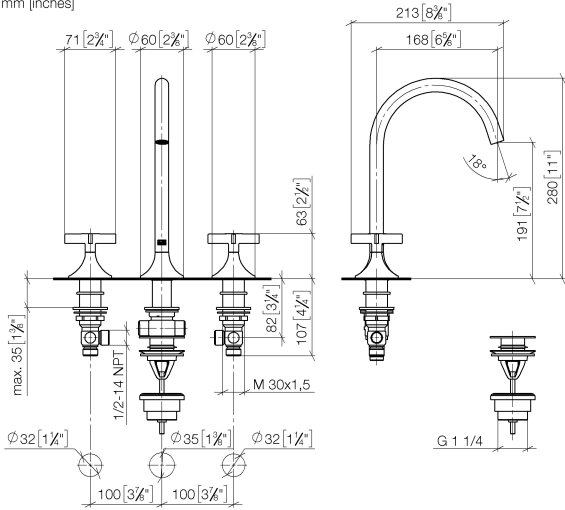

VAIA Batería americana de lavabo con válvula automática - Dark Platinum cepillado

VAIA

20 713 809

- Saliente 168 mm
- Caño giratorio 360°
- Aireador redondo
- Altura máxima del conjunto 280 mm
- Altura hasta el aireador 191 mm
- Diámetro del orificio válvula lateral 32 mm
- Diámetro del orificio caño 35 mm
- Roseta Ø 60 mm
- Caudal máx. 5,7 l/min
- Sin plomo
- Este producto puede ayudar a un edificio a cumplir con los requisitos de los sistemas de certificación ecológica de edificios: LEED®, BREEAM®, DGNB

Complementos recomendados

Latiguillos de presión -

- 2x Latiguillos de presión 3/8" x 1/2" x 500mm

12 506 970 90

20 713 809
mm [inches]

Diagrama de flujo

Códigos y Estándares

DIN 4109	Executive Order no. 1007	ISO 3822	Scottish Water Byelaws
UK Water Supply Regulations	Ü-Zeichen	XP P 41-280	

Versión del producto de 3/13/2017 a 5/27/2021

Versión del producto de 5/27/2021

N°	Número de artículo	Denominación	Cantidad de montaje	Plazo de entrega
	90 20 80 011 00-99	manilla (hot)	16	30