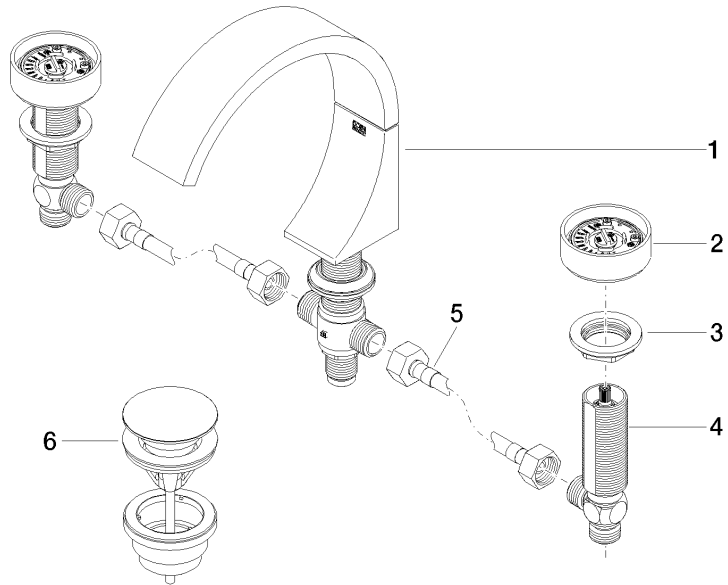

20 713 811

- Saliente 167 mm
- Caño rígido
- Aireador rectangular
- Altura máxima del conjunto 198 mm
- Altura hasta el aireador 133 mm
- Diámetro del orificio caño 35 mm
- Diámetro del orificio válvula lateral 32 mm
- Maneta Ø 60mm
- Caudal máx. 4,5 l/min
- Sin plomo
- Este producto puede ayudar a un edificio a cumplir con los requisitos de los sistemas de certificación ecológica de edificios: LEED®, BREEAM®, DGNB

CYO Batería americana de lavabo con válvula automática - Cromo

CYO

20 713 811

Certificado

WRAS\_2111

LGA\_38

20 713 811

## CYO Batería americana de lavabo con válvula automática - Cromo

CYO

20 713 811

### Lista de piezas de recambios

N°	Número de artículo	Denominación	Cantidad de montaje	Plazo de entrega
	13 717 811-00	CYO Caño de lavabo sin válvula - Cromo	10	10