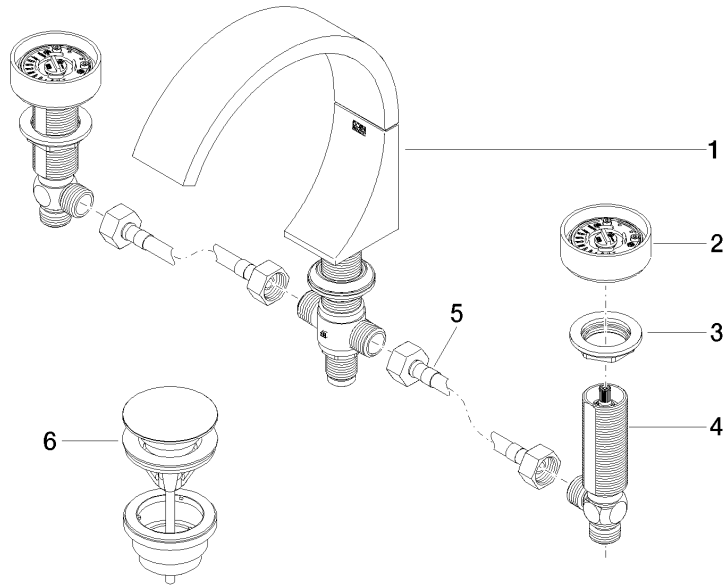

CYO Batería americana de lavabo con válvula automática - Latón cepillado (Oro 23k)

CYO

20 713 811

- Saliente 167 mm
- Caño rígido
- Aireador rectangular
- Altura máxima del conjunto 198 mm
- Altura hasta el aireador 133 mm
- Diámetro del orificio caño 35 mm
- Diámetro del orificio válvula lateral 32 mm
- Maneta Ø 60mm
- Caudal máx. 4,5 l/min
- Sin plomo
- Este producto puede ayudar a un edificio a cumplir con los requisitos de los sistemas de certificación ecológica de edificios: LEED®, BREEAM®, DGNB

ATENCIÓN: ¡Los elementos de manilla deben solicitarse independientemente de las griferías!

	Latón cepillado (Oro 23k)	20 713 811-28
	Cromo	20 713 811-00
	Platino cepillado	20 713 811-06
	Dark Chrome	20 713 811-19
	platino / platino mate	20 713 811-36
	Latón / Latón cepillado (Oro 23k)	20 713 811-38
	Dark Platinum cepillado	20 713 811-99

CYO Batería americana de lavabo con válvula automática - Latón cepillado
(Oro 23k)

CYO

20 713 811
Certificado

WRAS_2111

LGA_38

CYO Batería americana de lavabo con válvula automática - Latón cepillado
(Oro 23k)

CYO

20 713 811

Piezas para otros
acabados pueden
encontrarse aquí:
Cromo

CYO Batería americana de lavabo con válvula automática - Latón cepillado
(Oro 23k)

CYO

20 713 811

Lista de piezas de recambios

N°	Número de artículo	Denominación	Cantidad de montaje	Plazo de entrega
	13 717 811-28	CYO Caño de lavabo sin válvula - Latón cepillado (Oro 23k)	10	20