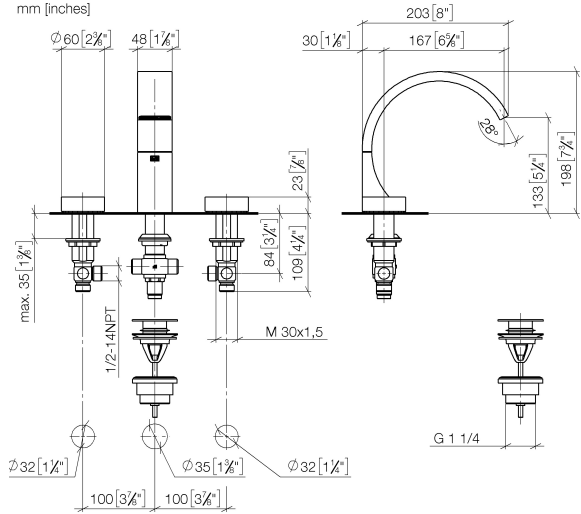

**CYO Batería americana de lavabo con válvula automática - platino / platino mate**

CYO

20 713 811

- Saliente 167 mm
- Caño rígido
- Aireador rectangular
- Altura máxima del conjunto 198 mm
- Altura hasta el aireador 133 mm
- Diámetro del orificio caño 35 mm
- Diámetro del orificio válvula lateral 32 mm
- Maneta Ø 60mm
- Caudal máx. 4,5 l/min
- Sin plomo
- Este producto puede ayudar a un edificio a cumplir con los requisitos de los sistemas de certificación ecológica de edificios: LEED®, BREEAM®, DGNB

ATENCIÓN: ¡Los elementos de manilla deben solicitarse independientemente de las griferías!

	platino / platino mate	20 713 811-36
	Cromo	20 713 811-00
	Platino cepillado	20 713 811-06
	Dark Chrome	20 713 811-19
	Latón cepillado (Oro 23k)	20 713 811-28
	Latón / Latón cepillado (Oro 23k)	20 713 811-38
	Dark Platinum cepillado	20 713 811-99

20 713 811  
mm [inches]

**Diagrama de flujo**

**Códigos y Estándares**

DIN 4109

ISO 3822

Scottish Water  
Byelaws

UK Water Supply  
Regulations

**Ü-Zeichen**