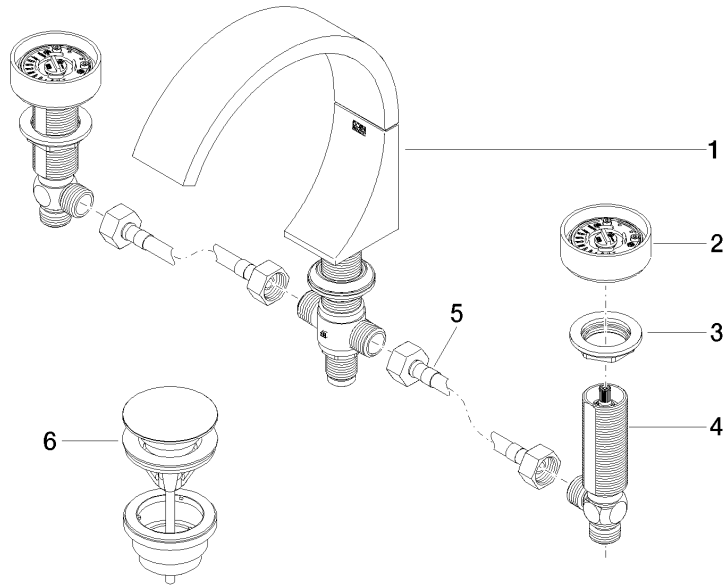

20 713 811  
mm [inches]

**Diagrama de flujo**

**Códigos y Estándares**

DIN 4109

ISO 3822

Scottish Water  
Byelaws

UK Water Supply  
Regulations

**Ü-Zeichen**

CYO Batería americana de lavabo con válvula automática - platino / platino  
mate

---

CYO

20 713 811  
Certificado

---

WRAS\_2111

LGA\_38

20 713 811

Piezas para otros  
acabados pueden  
encontrarse aquí:  
Cromo

CYO Batería americana de lavabo con válvula automática - platino / platino mate

CYO

20 713 811

**Lista de piezas de recambios**

N°	Número de artículo	Denominación	Cantidad de montaje	Plazo de entrega
	13 717 811-36	CYO Caño de lavabo sin válvula - platino / platino mate	10	20