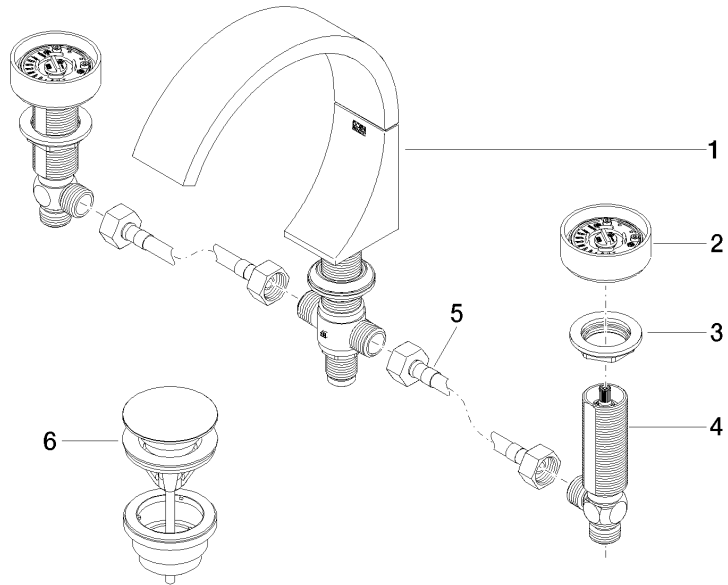

20 713 811

mm [inches]

Diagrama de flujo

Códigos y Estándares

DIN 4109

ISO 3822

Scottish Water
Byelaws

UK Water Supply
Regulations

Ü-Zeichen

CYO Batería americana de lavabo con válvula automática - Dark Platinum
cepillado

CYO

20 713 811
Certificado

WRAS_2111

LGA_38

20 713 811

Piezas para otros
acabados pueden
encontrarse aquí:
Cromo

CYO Batería americana de lavabo con válvula automática - Dark Platinum cepillado

CYO

20 713 811

Lista de piezas de recambios

N°	Número de artículo	Denominación	Cantidad de montaje	Plazo de entrega
	13 717 811-99	CYO Caño de lavabo sin válvula - Dark Platinum cepillado	10	30