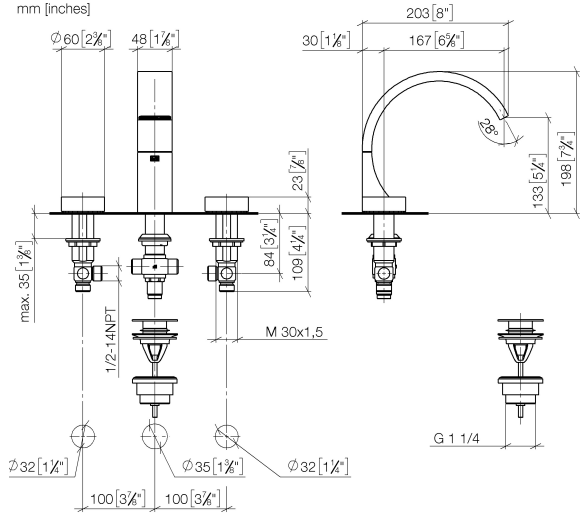

CYO Batería americana de lavabo con válvula automática - Dark Platinum cepillado

CYO

20 713 811

- Saliente 167 mm
- Caño rígido
- Aireador rectangular
- Altura máxima del conjunto 198 mm
- Altura hasta el aireador 133 mm
- Diámetro del orificio caño 35 mm
- Diámetro del orificio válvula lateral 32 mm
- Maneta Ø 60mm
- Caudal máx. 4,5 l/min
- Sin plomo
- Este producto puede ayudar a un edificio a cumplir con los requisitos de los sistemas de certificación ecológica de edificios: LEED®, BREEAM®, DGNB

ATENCIÓN: ¡Los elementos de manilla deben solicitarse independientemente de las griferías!

	Dark Platinum cepillado	20 713 811-99
	Cromo	20 713 811-00
	Platino cepillado	20 713 811-06
	Dark Chrome	20 713 811-19
	Latón cepillado (Oro 23k)	20 713 811-28
	platino / platino mate	20 713 811-36
	Latón / Latón cepillado (Oro 23k)	20 713 811-38

20 713 811

mm [inches]

Diagrama de flujo

Códigos y Estándares

DIN 4109

ISO 3822

Scottish Water
Byelaws

UK Water Supply
Regulations