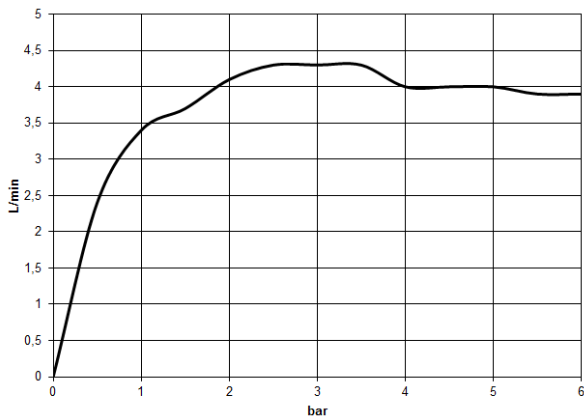

20 713 811

mm [inches]

Diagrama de flujo

Códigos y Estándares

DIN 4109

ISO 3822

Scottish Water
Byelaws

UK Water Supply
Regulations