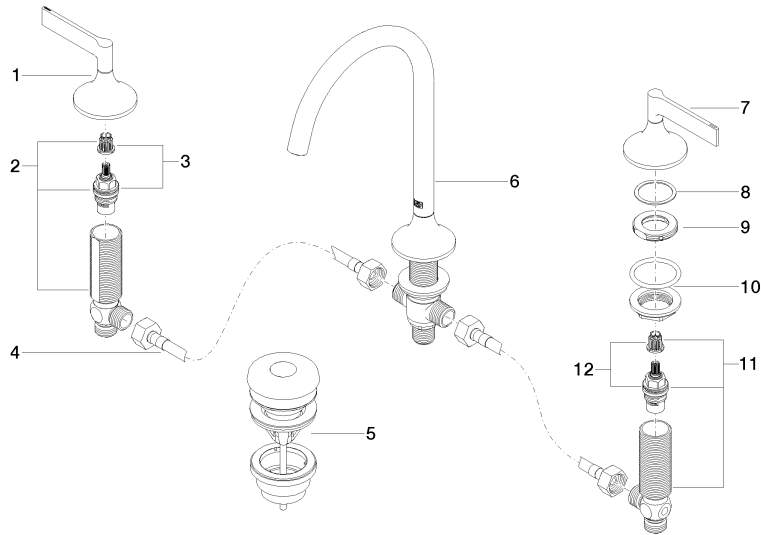

20 713 819

Piezas para otros acabados pueden encontrarse aquí: Cromo