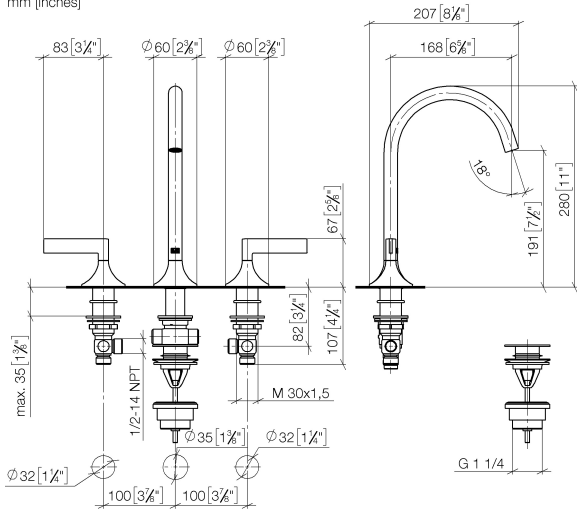

20 713 819

- Saliente 168 mm
- Caño giratorio 360°
- Aireador redondo
- Altura máxima del conjunto 280 mm
- Altura hasta el aireador 191 mm
- Diámetro del orificio válvula lateral 32 mm
- Diámetro del orificio caño 35 mm
- Roseta Ø 60 mm
- Caudal máx. 5,7 l/min
- Sin plomo
- Este producto puede ayudar a un edificio a cumplir con los requisitos de los sistemas de certificación ecológica de edificios: LEED®, BREEAM®, DGNB

20 713 819

mm [inches]

Diagrama de flujo

Códigos y Estándares

DIN 4109	Executive Order no. 1007	ISO 3822	Scottish Water Byelaws
UK Water Supply Regulations	Ü-Zeichen		

VAIA Batería americana de lavabo con válvula automática - Dark Chrome