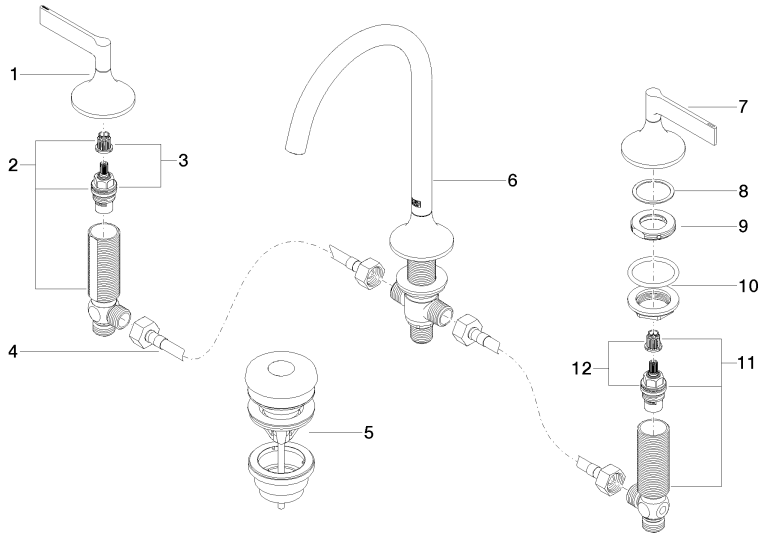

Versión del producto de 3/13/2017

VAIA Batería americana de lavabo con válvula automática - Bronce cepillado

VAIA

20 713 819

**Lista de piezas de recambios**

**Versión del producto de 3/13/2017**

Nº	Número de artículo	Denominación	Cantidad de montaje	Plazo de entrega
	90 20 80 013 00-42	manilla ( hot )	15	30