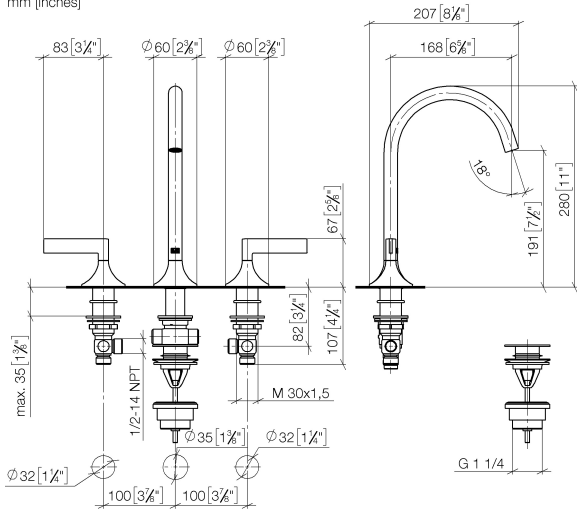

20 713 819

- Saliente 168 mm
- Caño giratorio 360°
- Aireador redondo
- Altura máxima del conjunto 280 mm
- Altura hasta el aireador 191 mm
- Diámetro del orificio válvula lateral 32 mm
- Diámetro del orificio caño 35 mm
- Roseta Ø 60 mm
- Caudal máx. 5,7 l/min
- Sin plomo
- Este producto puede ayudar a un edificio a cumplir con los requisitos de los sistemas de certificación ecológica de edificios: LEED®, BREEAM®, DGNB

Complementos recomendados

**Latiguillos de presión -**

- 2x Latiguillos de presión 3/8" x 1/2" x 500mm

12 506 970 90

20 713 819

mm [inches]

**Diagrama de flujo**

**Códigos y Estándares**