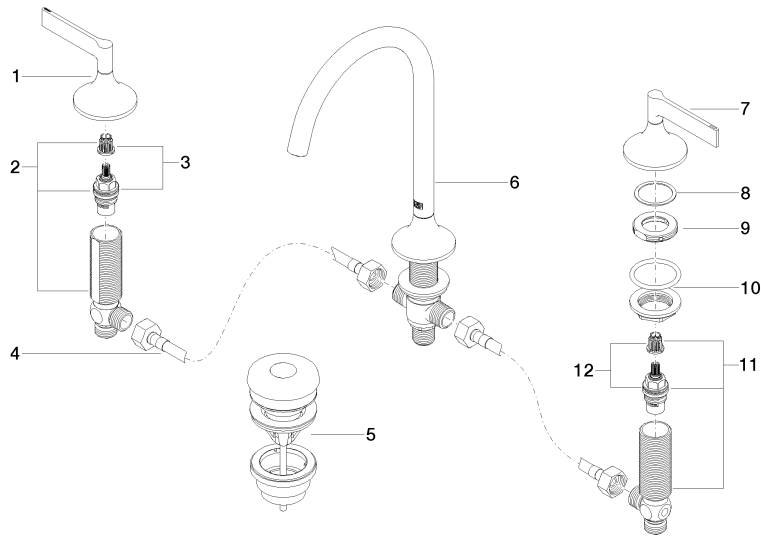

VAIA

20 713 819  
mm [inches]

**Diagrama de flujo**

**Códigos y Estándares**

DIN 4109

Executive Order  
no. 1007

ISO 3822

Scottish Water  
Byelaws

UK Water Supply  
Regulations

Ü-Zeichen

VAIA Batería americana de lavabo con válvula automática - Champagne  
cepillado (Oro 22k)

---

VAIA

20 713 819  
Certificado

---

GDV\_0400

LGA\_29

WRAS\_2312

20 713 819

Versión del producto de 3/13/2017

VAIA Batería americana de lavabo con válvula automática - Champagne cepillado (Oro 22k)

VAIA

20 713 819

## Lista de piezas de recambios

Versión del producto de 3/13/2017

N°	Número de artículo	Denominación	Cantidad de montaje	Plazo de entrega
	90 20 80 013 00-46	manilla ( hot )	15	30