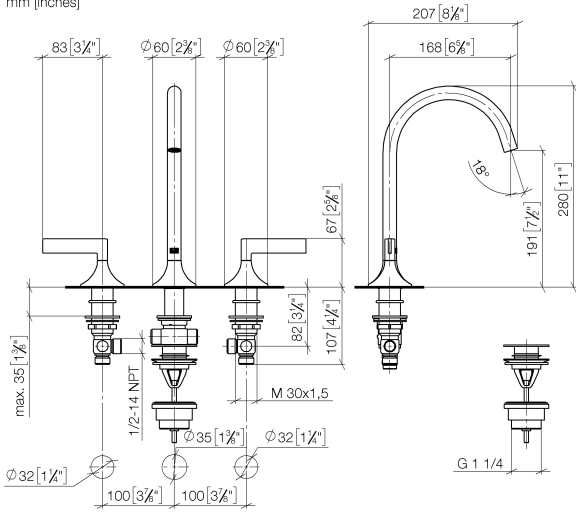

**VAIA Batería americana de lavabo con válvula automática - Champagne cepillado (Oro 22k)**

VAIA

20 713 819

- Saliente 168 mm
- Caño giratorio 360°
- Aireador redondo
- Altura máxima del conjunto 280 mm
- Altura hasta el aireador 191 mm
- Diámetro del orificio válvula lateral 32 mm
- Diámetro del orificio caño 35 mm
- Roseta Ø 60 mm
- Caudal máx. 5,7 l/min
- Sin plomo
- Este producto puede ayudar a un edificio a cumplir con los requisitos de los sistemas de certificación ecológica de edificios: LEED®, BREEAM®, DGNB

**Complementos recomendados**

**Latiguillos de presión -**

- 2x Latiguillos de presión 3/8" x 1/2" x 500mm

12 506 970 90

**VAIA Batería americana de lavabo con válvula automática - Champagne cepillado (Oro 22k)**

VAIA

20 713 819  
mm [inches]

**Diagrama de flujo**

**Códigos y Estándares**

DIN 4109

Executive Order  
no. 1007

ISO 3822

Scottish Water  
Byelaws

## Lista de piezas de recambios

Versión del producto de 3/13/2017

N°	Número de artículo	Denominación	Cantidad de montaje	Plazo de entrega
	90 20 80 013 00-46	manilla ( hot )	15	30