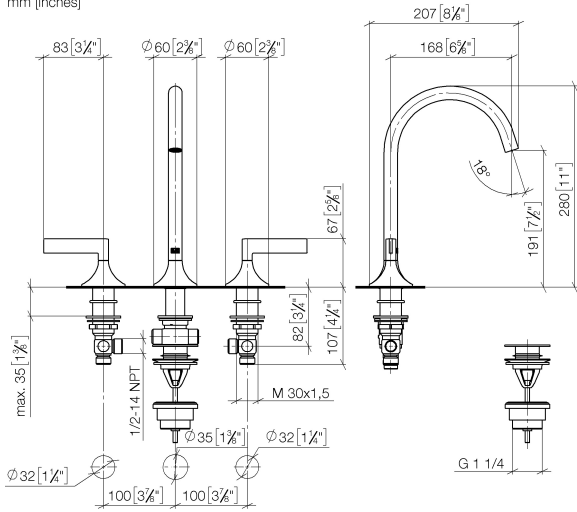

VAIA Batería americana de lavabo con válvula automática - Champagne (Oro 22k)

VAIA

20 713 819

- Saliente 168 mm
- Caño giratorio 360°
- Aireador redondo
- Altura máxima del conjunto 280 mm
- Altura hasta el aireador 191 mm
- Diámetro del orificio válvula lateral 32 mm
- Diámetro del orificio caño 35 mm
- Roseta Ø 60 mm
- Caudal máx. 5,7 l/min
- Sin plomo
- Este producto puede ayudar a un edificio a cumplir con los requisitos de los sistemas de certificación ecológica de edificios: LEED®, BREEAM®, DGNB

Complementos recomendados

Latiguillos de presión -

- 2x Latiguillos de presión 3/8" x 1/2" x 500mm

12 506 970 90

20 713 819
mm [inches]

Diagrama de flujo

Códigos y Estándares

DIN 4109	Executive Order no. 1007	ISO 3822	Scottish Water Byelaws
UK Water Supply Regulations	Ü-Zeichen		