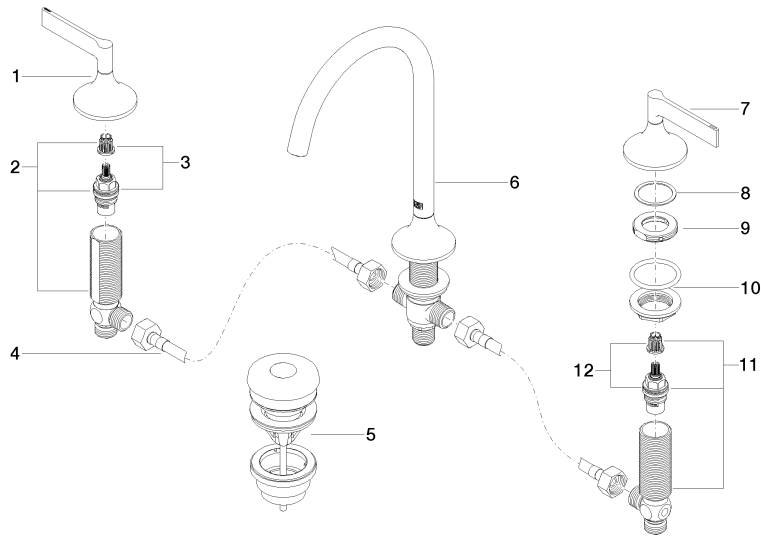

Complementos recomendados

Latiguillos de presión -

- 2x Latiguillos de presión 3/8" x 1/2" x 500mm

12 506 970 90

20 713 819
mm [inches]

Diagrama de flujo

Códigos y Estándares

DIN 4109	Executive Order no. 1007	ISO 3822	Scottish Water Byelaws
UK Water Supply Regulations	Ü-Zeichen		

VAIA Batería americana de lavabo con válvula automática - Champagne (Oro 22k)

VAIA

20 713 819
Certificado

GDV_0400

LGA_29

WRAS_2312

20 713 819

Versión del producto de 3/13/2017

VAIA Batería americana de lavabo con válvula automática - Champagne (Oro 22k)

VAIA

20 713 819

Lista de piezas de recambios

Versión del producto de 3/13/2017

Nº	Número de artículo	Denominación	Cantidad de montaje	Plazo de entrega
	90 20 80 013 00-47	manilla (hot)	15	30