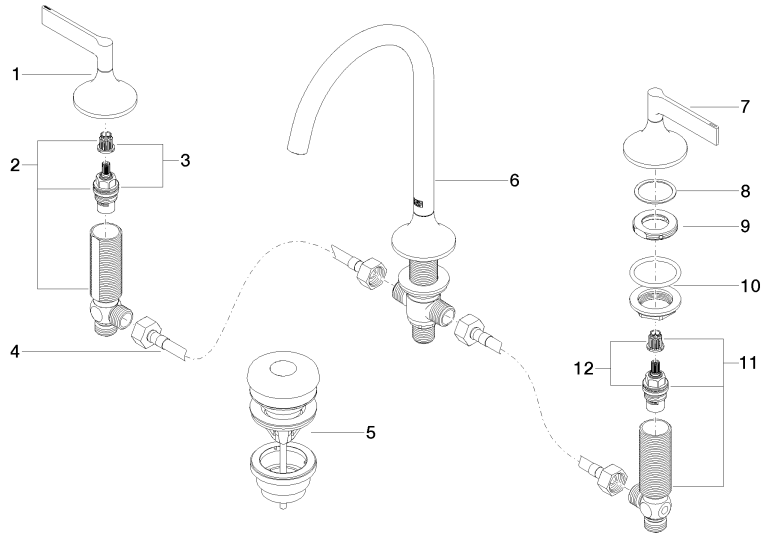

Complementos recomendados

Latiguillos de presión -

- 2x Latiguillos de presión 3/8" x 1/2" x 500mm

12 506 970 90

20 713 819
mm [inches]

Diagrama de flujo

Códigos y Estándares

DIN 4109	Executive Order no. 1007	ISO 3822	Scottish Water Byelaws
UK Water Supply Regulations	Ü-Zeichen	XP P 41-280	

VAIA Batería americana de lavabo con válvula automática - Dark Platinum
cepillado

VAIA

20 713 819
Certificado

GDV_0400

LGA_29

WRAS_2312

ACS_20 ACC LY

20 713 819

Versión del producto de 3/13/2017

VAIA Batería americana de lavabo con válvula automática - Dark Platinum
cepillado

VAIA

20 713 819

Lista de piezas de recambios

Versión del producto de 3/13/2017

N°	Número de artículo	Denominación	Cantidad de montaje	Plazo de entrega
	90 20 80 013 00-99	manilla (hot)	15	30