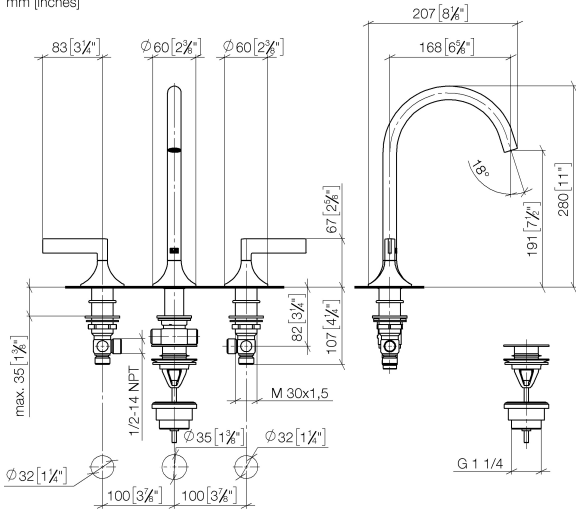

VAIA Batería americana de lavabo con válvula automática - Dark Platinum cepillado

VAIA

20 713 819

- Saliente 168 mm
- Caño giratorio 360°
- Aireador redondo
- Altura máxima del conjunto 280 mm
- Altura hasta el aireador 191 mm
- Diámetro del orificio válvula lateral 32 mm
- Diámetro del orificio caño 35 mm
- Roseta Ø 60 mm
- Caudal máx. 5,7 l/min
- Sin plomo
- Este producto puede ayudar a un edificio a cumplir con los requisitos de los sistemas de certificación ecológica de edificios: LEED®, BREEAM®, DGNB

Complementos recomendados

Latiguillos de presión -

- 2x Latiguillos de presión 3/8" x 1/2" x 500mm

12 506 970 90

20 713 819
mm [inches]

Diagrama de flujo

Códigos y Estándares

DIN 4109	Executive Order no. 1007	ISO 3822	Scottish Water Byelaws
UK Water Supply Regulations	Ü-Zeichen	XP P 41-280	

Versión del producto de 3/13/2017

VAIA Batería americana de lavabo con válvula automática - Dark Platinum
cepillado

VAIA

20 713 819

Lista de piezas de recambios

Versión del producto de 3/13/2017

N°	Número de artículo	Denominación	Cantidad de montaje	Plazo de entrega
	90 20 80 013 00-99	manilla (hot)	15	30