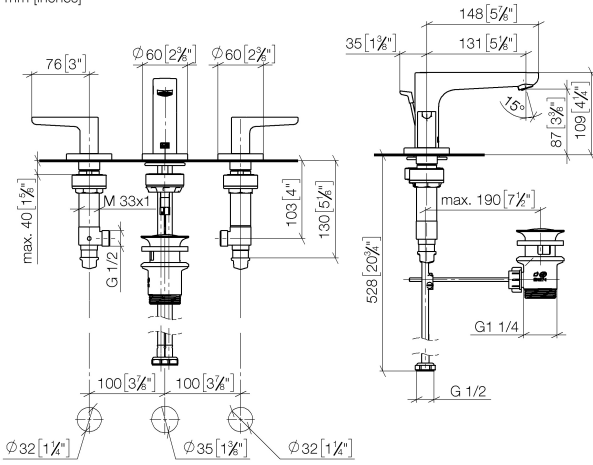

DORNBACHT YAMOU Batería americana de lavabo con válvula automática - Cromo

20 713 831

- Saliente 125 mm
- Aireador redondo
- Altura máxima del conjunto 100 mm
- Altura hasta el aireador 85 mm
- Diámetro del orificio válvula lateral 32 mm
- Diámetro del orificio caño 35 mm
- Roseta Ø 60 mm
- 2x Latiguillo de presión M 8 x 1 enroscado, estanqueidad probada
- Caudal máx. 6,8 l/min
- Roseta Ø 60 mm

Cromo

20 713 831-00

Soft Black

20 713 831-69

DORNBRACHT YAMOU Batería americana de lavabo con válvula automática - Cromo

20 713 831
mm [inches]

Diagrama de flujo

Códigos y Estándares