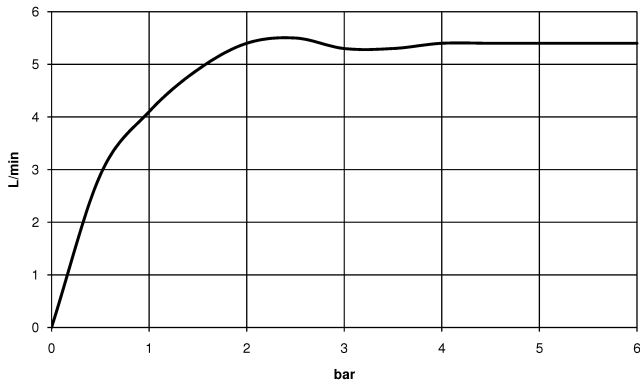

DORNBACHT YAMOU Batería americana de lavabo con válvula automática - Cromo

20 713 831

- Saliente 125 mm
- Aireador redondo
- Altura máxima del conjunto 100 mm
- Altura hasta el aireador 85 mm
- Diámetro del orificio válvula lateral 32 mm
- Diámetro del orificio caño 35 mm
- Roseta Ø 60 mm
- 2x Latiguillo de presión M 8 x 1 enroscado, estanqueidad probada
- Caudal máx. 6,8 l/min
- Roseta Ø 60 mm

Cromo

20 713 831-00

Soft Black

20 713 831-69

DORNBRACHT YAMOU Batería americana de lavabo con válvula automática - Cromo

20 713 831
mm [inches]

Diagrama de flujo

Códigos y Estándares