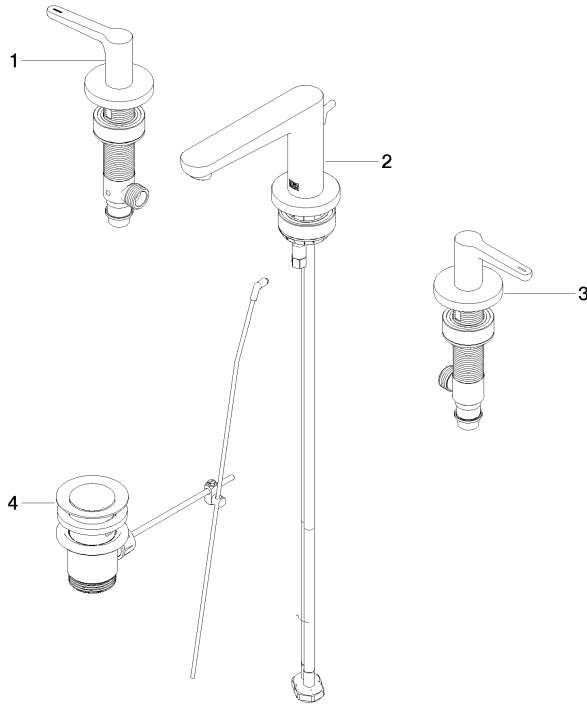

DORNBACHT YAMOU Batería americana de lavabo con válvula automática - Cromo

20 713 831

- Saliente 125 mm
- Aireador redondo
- Altura máxima del conjunto 100 mm
- Altura hasta el aireador 85 mm
- Diámetro del orificio válvula lateral 32 mm
- Diámetro del orificio caño 35 mm
- Roseta Ø 60 mm
- 2x Latiguillo de presión M 8 x 1 enroscado, estanqueidad probada
- Caudal máx. 6,8 l/min
- Roseta Ø 60 mm

ACS_23 ACC NY

AbP_10

WRAS_2310

DORNBRACTH YAMOU Batería americana de lavabo con válvula automática - Cromo

20 713 831

Versión del producto de 1/1/2023

Piezas para otros acabados pueden encontrarse aquí:
Soft Black

DORNBRAUCHT YAMOU Batería americana de lavabo con válvula automática - Cromo

20 713 831

Lista de piezas de recambios

Versión del producto de 1/1/2023

N°	Número de artículo	Denominación	Cantidad de montaje	Plazo de entrega
	90 20 83 067 00-00	manilla (hot)	11	-