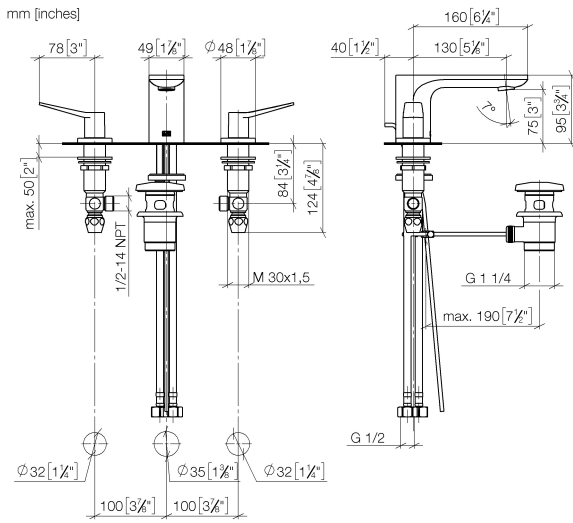

20 713 845

- Saliente 130 mm
  - Caño rígido
  - Aireador redondo
  - Altura máxima del conjunto 95 mm
  - Altura hasta el aireador 75 mm
  - Diámetro del orificio válvula lateral 32 mm
  - Diámetro del orificio caño 35 mm
  - Roseta Ø 48 mm
  - Caudal máx. 5,7 l/min
  - Sin plomo
  - Este producto puede ayudar a un edificio a cumplir con los requisitos de los sistemas de certificación ecológica de edificios: LEED®, BREEAM®, DGNB
- Adecuado solo para lavabos con rebosadero.**

### Complementos necesarios

- Latiguillos de presión -** 12 506 970 90
- 2x Latiguillos de presión 3/8" x 1/2" x 500mm

20 713 845

**Diagrama de flujo**

**Códigos y Estándares**

DIN 4109

ISO 3822

Scottish Water  
Byelaws

#### Versión del producto de 3/9/2016

Nº	Número de artículo	Denominación	Cantidad de montaje	Plazo de entrega
	09 31 09 120-06	varilla de tiro	23	10