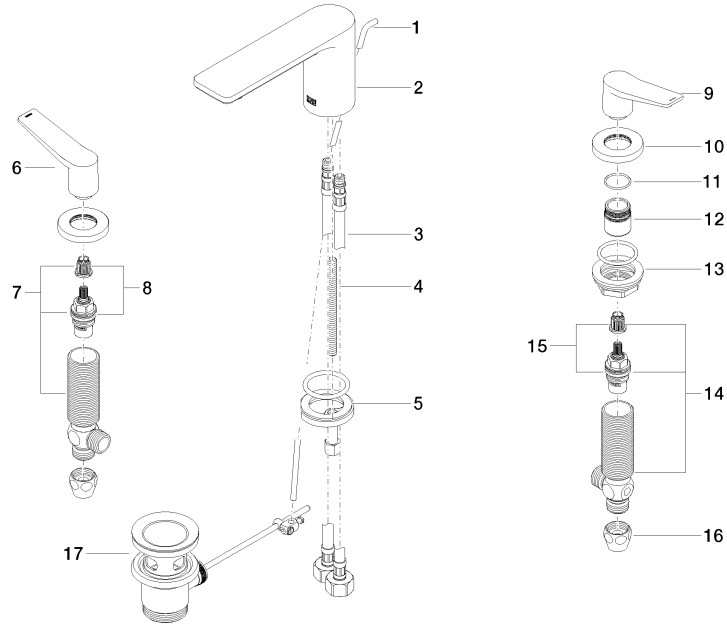

20 713 845

Versión del producto de 3/9/2016