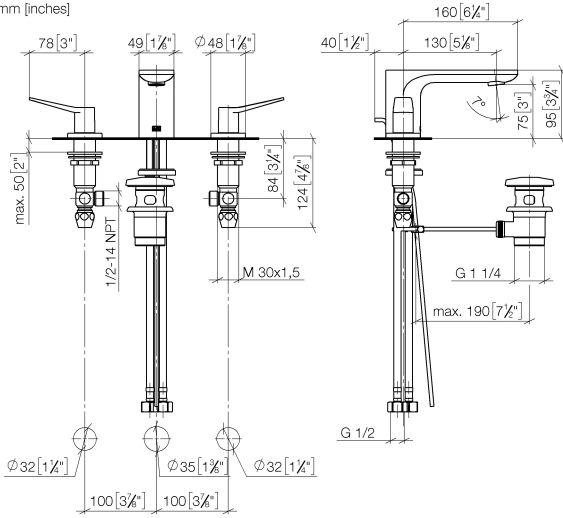

LISSÉ Batería americana de lavabo con válvula automática - Oro claro cepillado

LISSÉ

20 713 845

- Saliente 130 mm
- Caño rígido
- Aireador redondo
- Altura máxima del conjunto 95 mm
- Altura hasta el aireador 75 mm
- Diámetro del orificio válvula lateral 32 mm
- Diámetro del orificio caño 35 mm
- Roseta Ø 48 mm
- Caudal máx. 5,7 l/min
- Sin plomo
- Este producto puede ayudar a un edificio a cumplir con los requisitos de los sistemas de certificación ecológica de edificios: LEED®, BREEAM®, DGNB

LISSÉ Batería americana de lavabo con válvula automática - Oro claro cepillado

LISSÉ

20 713 845
mm [inches]

Diagrama de flujo

Códigos y Estándares

DIN 4109

ISO 3822

Scottish Water
Byelaws

Versión del producto de 3/9/2016

Nº	Número de artículo	Denominación	Cantidad de montaje	Plazo de entrega
	09 31 09 120-27	varilla de tiro	23	60