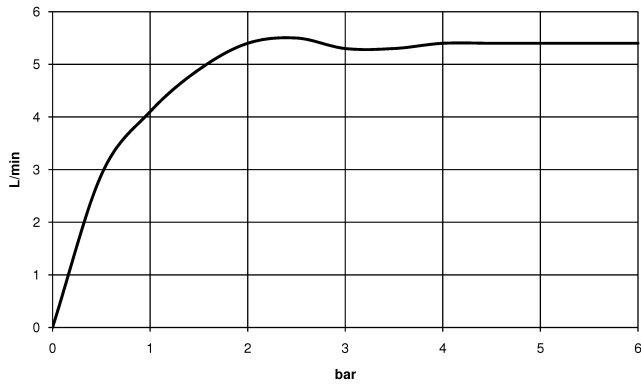

LISSÉ Batería americana de lavabo con válvula automática - Oro claro cepillado

LISSÉ

20 713 845

- Saliente 130 mm
- Caño rígido
- Aireador redondo
- Altura máxima del conjunto 95 mm
- Altura hasta el aireador 75 mm
- Diámetro del orificio válvula lateral 32 mm
- Diámetro del orificio caño 35 mm
- Roseta Ø 48 mm
- Caudal máx. 5,7 l/min
- Sin plomo
- Este producto puede ayudar a un edificio a cumplir con los requisitos de los sistemas de certificación ecológica de edificios: LEED®, BREEAM®, DGNB

LISSÉ Batería americana de lavabo con válvula automática - Oro claro cepillado

LISSÉ

20 713 845
mm [inches]

Diagrama de flujo

Códigos y Estándares

DIN 4109

ISO 3822

Scottish Water
Byelaws