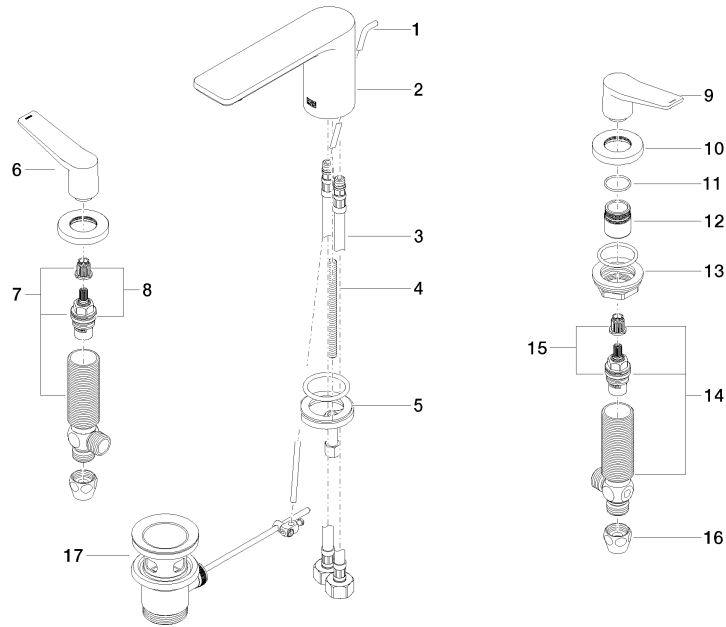

LISSÉ Batería americana de lavabo con válvula automática - Oro claro cepillado

LISSÉ

20 713 845

- Saliente 130 mm
- Caño rígido
- Aireador redondo
- Altura máxima del conjunto 95 mm
- Altura hasta el aireador 75 mm
- Diámetro del orificio válvula lateral 32 mm
- Diámetro del orificio caño 35 mm
- Roseta Ø 48 mm
- Caudal máx. 5,7 l/min
- Sin plomo
- Este producto puede ayudar a un edificio a cumplir con los requisitos de los sistemas de certificación ecológica de edificios: LEED®, BREEAM®, DGNB

LISSÉ Batería americana de lavabo con válvula automática - Oro claro cepillado

LISSÉ

20 713 845
mm [inches]

Diagrama de flujo

Códigos y Estándares

DIN 4109

ISO 3822

Scottish Water
Byelaws

UK Water Supply
Regulations

Ü-Zeichen

LISSÉ Batería americana de lavabo con válvula automática - Oro claro
cepillado

LISSÉ

20 713 845
Certificado

LGA_29

WRAS_2210

20 713 845

Versión del producto de 3/9/2016

Piezas para otros acabados pueden encontrarse aquí: [Cromo](#)

LISSÉ Batería americana de lavabo con válvula automática - Oro claro cepillado

LISSÉ

20 713 845

Lista de piezas de recambios