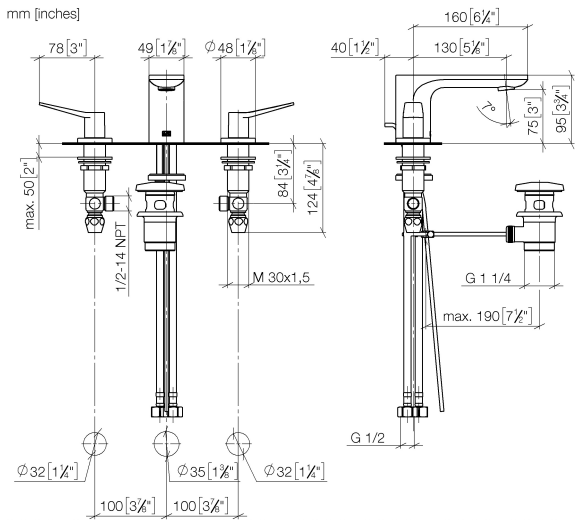

20 713 845

- Saliente 130 mm
- Caño rígido
- Aireador redondo
- Altura máxima del conjunto 95 mm
- Altura hasta el aireador 75 mm
- Diámetro del orificio válvula lateral 32 mm
- Diámetro del orificio caño 35 mm
- Roseta Ø 48 mm
- Caudal máx. 5,7 l/min
- Sin plomo
- Este producto puede ayudar a un edificio a cumplir con los requisitos de los sistemas de certificación ecológica de edificios: LEED®, BREEAM®, DGNB

20 713 845

Diagrama de flujo

Códigos y Estándares

DIN 4109

ISO 3822

Scottish Water
Byelaws

UK Water Supply
Regulations

Ü-Zeichen

Nº	Número de artículo	Denominación	Cantidad de montaje	Plazo de entrega
	09 31 09 120-93	varilla de tiro	23	20