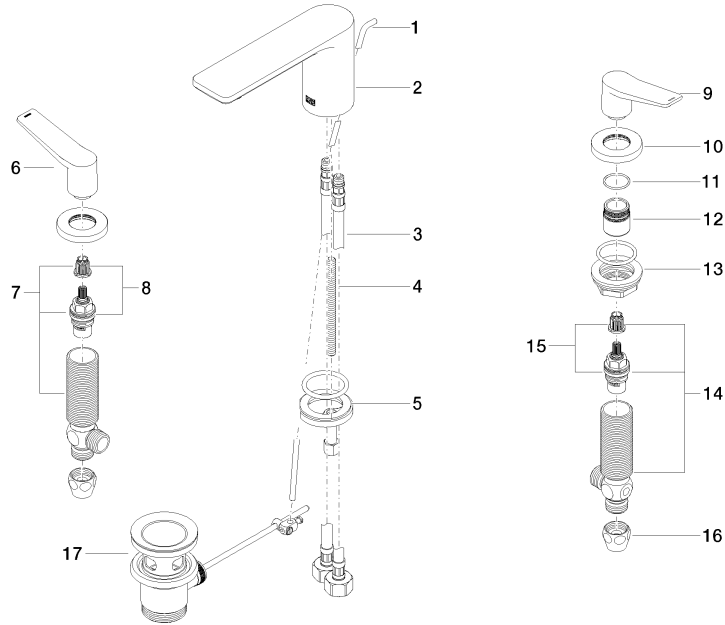

20 713 845

- Saliente 130 mm
- Caño rígido
- Aireador redondo
- Altura máxima del conjunto 95 mm
- Altura hasta el aireador 75 mm
- Diámetro del orificio válvula lateral 32 mm
- Diámetro del orificio caño 35 mm
- Roseta Ø 48 mm
- Caudal máx. 5,7 l/min
- Sin plomo
- Este producto puede ayudar a un edificio a cumplir con los requisitos de los sistemas de certificación ecológica de edificios: LEED®, BREEAM®, DGNB

LISSÉ Batería americana de lavabo con válvula automática - Cromo cepillado

LISSÉ

20 713 845

Certificado

LGA_29

WRAS_2210

20 713 845

Versión del producto de 3/9/2016

Piezas para otros acabados pueden encontrarse aquí: Cromo

LISSÉ Batería americana de lavabo con válvula automática - Cromo cepillado

LISSÉ

20 713 845

Lista de piezas de recambios

Versión del producto de 3/9/2016