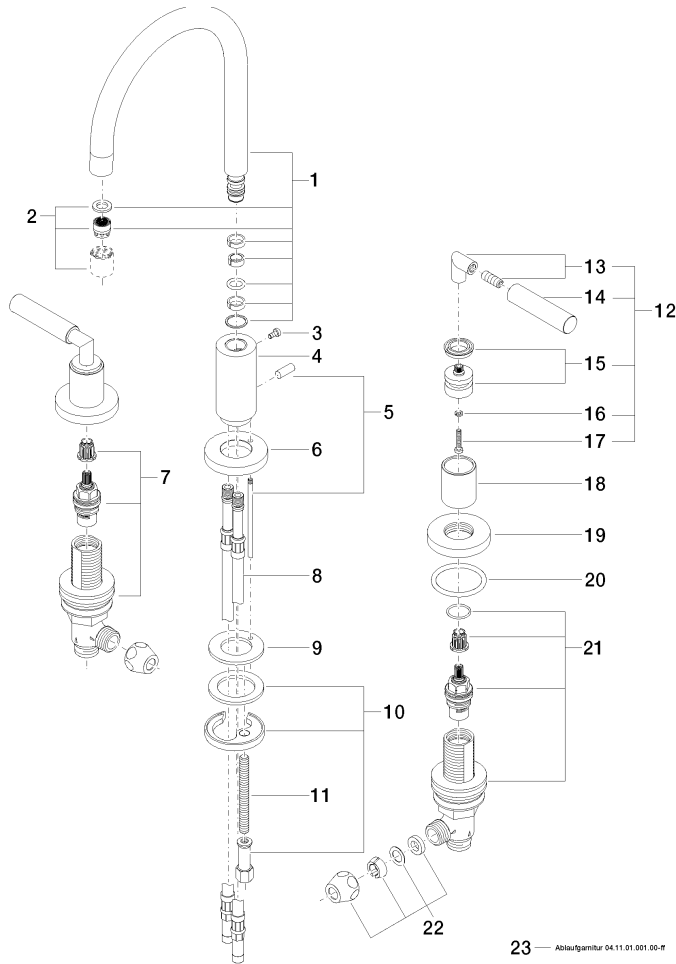

# TARA Batería americana de lavabo con válvula automática - Dark Platinum cepillado

TARA

20 713 882

- Saliente 165 mm
- Caño giratorio 360°
- Aireador redondo
- Altura máxima del conjunto 285 mm
- Altura hasta el aireador 163 mm
- Diámetro del orificio válvula lateral 32 mm
- Diámetro del orificio caño 35 mm
- Roseta Ø 55 mm
- 2x Latiguillo de presión M 10 x 1 enroscado, estanqueidad probada
- Caudal máx. 7 l/min
- Sin plomo
- Este producto puede ayudar a un edificio a cumplir con los requisitos de los sistemas de certificación ecológica de edificios: LEED®, BREEAM®, DGNB

### Latiguillos de presión -

- 2x Latiguillos de presión 3/8" x 1/2" x 500mm

12 506 970 90

TARA Batería americana de lavabo con válvula automática - Dark Platinum  
cepillado

TARA

---

20 713 882  
Certificado

**Versión del producto de 6/25/2021**

23 — Ablaufgarnitur 04.11.01.001.00-R

TARA Batería americana de lavabo con válvula automática - Dark Platinum  
cepillado

TARA

20 713 882

Lista de piezas de recambios

Versión del producto de 6/30/2009 a 6/25/2021

**Versión del producto de 6/25/2021**

N°	Número de artículo	Denominación	Cantidad de montaje	Plazo de entrega
	90 28 22 213 01-99	caño	34	30