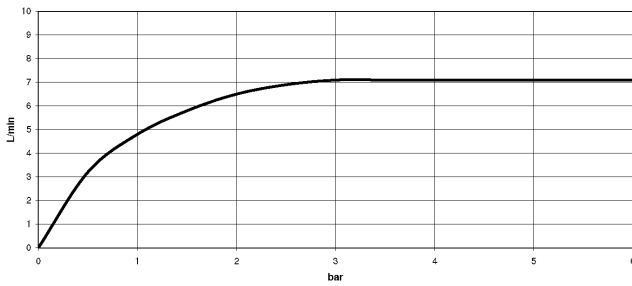

22 500 360

- Saliente 130 mm
- Caño rígido
- Aireador redondo
- Altura máxima del conjunto 100 mm
- Altura hasta el aireador 65 mm
- Diámetro del orificio 35 mm
- 2x Latiguillo de presión M 10 x 1 enroscado, estanqueidad probada
- Caudal máx. 7 l/min
- Sin plomo
- Este producto puede ayudar a un edificio a cumplir con los requisitos de los sistemas de certificación ecológica de edificios: LEED®, BREEAM®, DGNB

22 500 360

mm [inches]

Diagrama de flujo

Códigos y Estándares

DIN 4109

EN 200

ISO 3822

Scottish Water
Byelaws