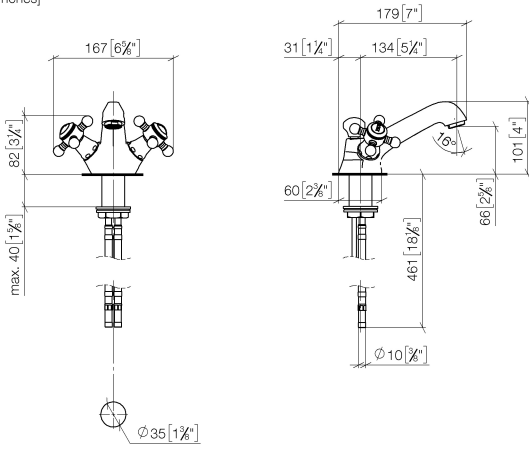

22 500 360

- Saliente 130 mm
- Caño rígido
- Aireador redondo
- Altura máxima del conjunto 100 mm
- Altura hasta el aireador 65 mm
- Diámetro del orificio 35 mm
- 2x Latiguillo de presión M 10 x 1 enroscado, estanqueidad probada
- Caudal máx. 7 l/min
- Sin plomo
- Este producto puede ayudar a un edificio a cumplir con los requisitos de los sistemas de certificación ecológica de edificios: LEED®, BREEAM®, DGNB

22 500 360

mm [inches]

Diagrama de flujo

Códigos y Estándares

DIN 4109

EN 200

ISO 3822

Scottish Water
Byelaws

MADISON

22 500 360

Lista de piezas de recambios

Versión del producto de 7/31/2009 a 9/7/2021

Versión del producto de 9/1/2021

N°	Número de artículo	Denominación	Cantidad de montaje	Plazo de entrega
	09 20 36 030-99	manilla	28	30