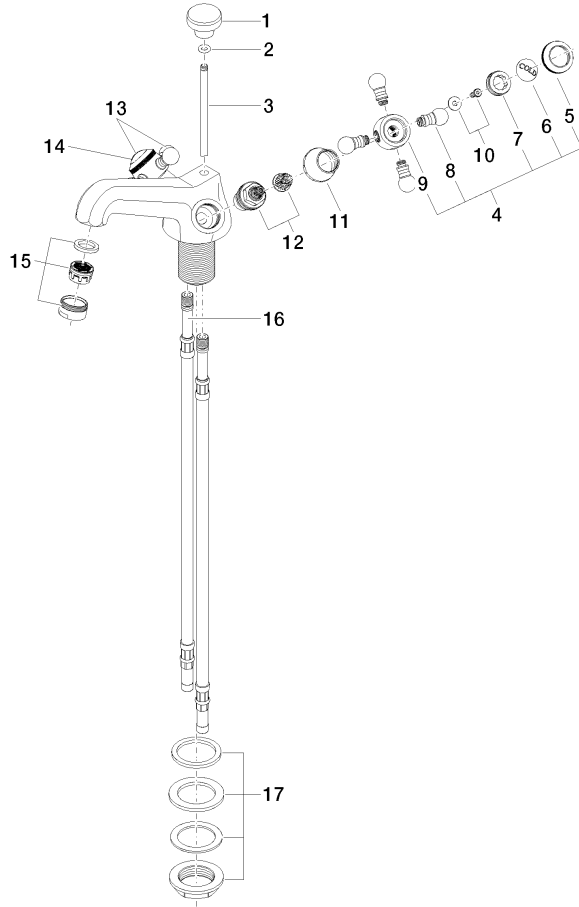

22 500 360

- Saliente 130 mm
- Caño rígido
- Aireador redondo
- Altura máxima del conjunto 100 mm
- Altura hasta el aireador 65 mm
- Diámetro del orificio 35 mm
- 2x Latiguillo de presión M 10 x 1 enroscado, estanqueidad probada
- Caudal máx. 7 l/min
- Sin plomo
- Este producto puede ayudar a un edificio a cumplir con los requisitos de los sistemas de certificación ecológica de edificios: LEED®, BREEAM®, DGNB

22 500 360

mm [inches]

Diagrama de flujo

Códigos y Estándares

DIN 4109

EN 200

ISO 3822

Scottish Water
Byelaws

LGA_8

ETA_17

22 500 360

Versión del producto de 7/31/2009 a 9/7/2021

Versión del producto de 9/1/2021

Piezas para otros acabados pueden encontrarse aquí: Cromo

18 — Abzugarnitur 04.11.01.001.00-#

MADISON Bimando de lavabo con válvula automática - Dark Platinum cepillado

MADISON

22 500 360

Lista de piezas de recambios

Versión del producto de 7/31/2009 a 9/7/2021

Versión del producto de 9/1/2021

N°	Número de artículo	Denominación	Cantidad de montaje	Plazo de entrega
	09 20 36 030-99	manilla	28	30