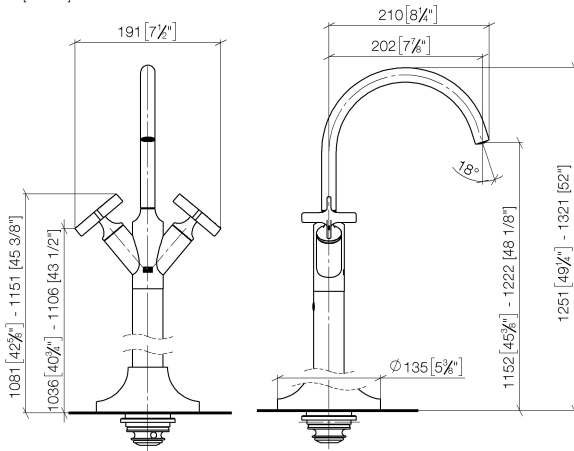

22 585 809

- Saliente 202 mm
- Caño giratorio 360°
- Aireador redondo
- Altura total 1251 - 1321 mm
- Altura hasta el aireador 1152 – 1222 mm
- Roseta Ø 135 mm
- Caudal máx. 5,7 l/min
- Sin plomo
- Este producto puede ayudar a un edificio a cumplir con los requisitos de los sistemas de certificación ecológica de edificios: LEED®, BREEAM®, DGNB

### Complementos necesarios

- Fijación al suelo empotrada -** 35 945 970 90
- Profundidad de montaje máx. 150 mm
  - Profundidad de montaje mín. 80 mm

22 585 809

mm [inches]

**Diagrama de flujo**

**Códigos y Estándares**

### Lista de piezas de recambios

N°	Número de artículo	Denominación	Cantidad de montaje	Plazo de entrega
	90 28 22 313 00-19	caño	19	20