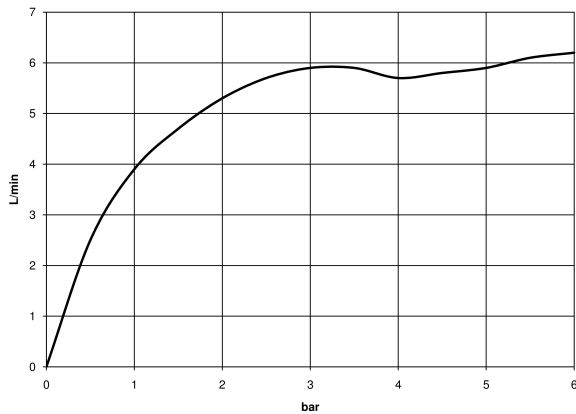

Diagrama de flujo

Códigos y Estándares

DIN 4109

ISO 3822

Scottish Water
Byelaws

UK Water Supply
Regulations

Ü-Zeichen