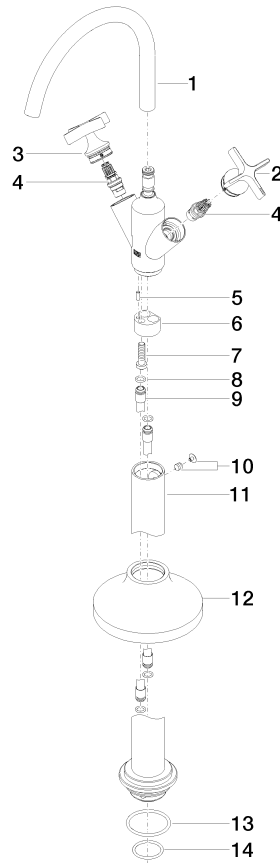

VAIA Bimando de lavabo en columna sin válvula - Champagne cepillado (Oro 22k)

VAIA

22 585 809

- Saliente 202 mm
- Caño giratorio 360°
- Aireador redondo
- Altura total 1251 - 1321 mm
- Altura hasta el aireador 1152 – 1222 mm
- Roseta Ø 135 mm
- Caudal máx. 5,7 l/min
- Sin plomo
- Este producto puede ayudar a un edificio a cumplir con los requisitos de los sistemas de certificación ecológica de edificios: LEED®, BREEAM®, DGNB

Complementos necesarios

- Fijación al suelo empotrada - 35 945 970 90**
- Profundidad de montaje máx. 150 mm
 - Profundidad de montaje mín. 80 mm

22 585 809
mm [inches]

Diagrama de flujo

Códigos y Estándares

DIN 4109

ISO 3822

Scottish Water
Byelaws

UK Water Supply
Regulations

Ü-Zeichen

VAIA Bimando de lavabo en columna sin válvula - Champagne cepillado (Oro 22k)

VAIA

22 585 809
Certificado

LGA_38

WRAS_240102

VAIA Bimando de lavabo en columna sin válvula - Champagne cepillado (Oro 22k)

VAIA

22 585 809

Lista de piezas de recambios

N°	Número de artículo	Denominación	Cantidad de montaje	Plazo de entrega
	90 28 22 313 00-46	caño	19	30