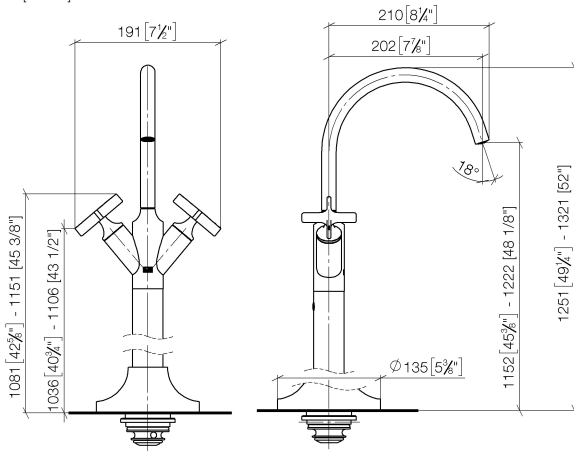

VAIA Bimando de lavabo en columna sin válvula - Champagne cepillado (Oro 22k)

VAIA

22 585 809

- Saliente 202 mm
- Caño giratorio 360°
- Aireador redondo
- Altura total 1251 - 1321 mm
- Altura hasta el aireador 1152 – 1222 mm
- Roseta Ø 135 mm
- Caudal máx. 5,7 l/min
- Sin plomo
- Este producto puede ayudar a un edificio a cumplir con los requisitos de los sistemas de certificación ecológica de edificios: LEED®, BREEAM®, DGNB

Complementos necesarios

- Fijación al suelo empotrada - 35 945 970 90**
- Profundidad de montaje máx. 150 mm
 - Profundidad de montaje mín. 80 mm

22 585 809
mm [inches]

Diagrama de flujo

Códigos y Estándares

DIN 4109

ISO 3822

Scottish Water
Byelaws

UK Water Supply
Regulations

Ü-Zeichen

VAIA Bimando de lavabo en columna sin válvula - Champagne cepillado (Oro 22k)

VAIA

22 585 809
Certificado