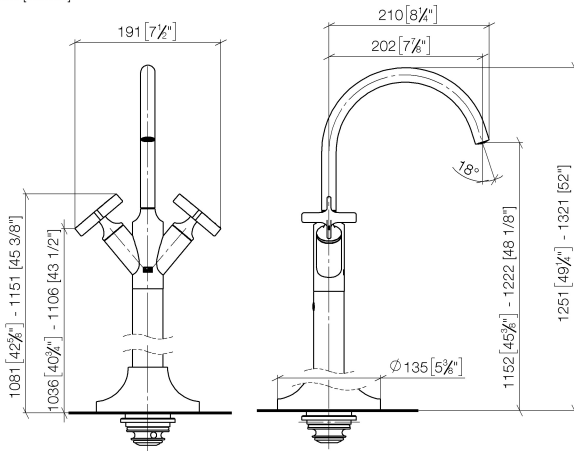

22 585 809

- Saliente 202 mm
- Caño giratorio 360°
- Aireador redondo
- Altura total 1251 - 1321 mm
- Altura hasta el aireador 1152 – 1222 mm
- Roseta Ø 135 mm
- Caudal máx. 5,7 l/min
- Sin plomo
- Este producto puede ayudar a un edificio a cumplir con los requisitos de los sistemas de certificación ecológica de edificios: LEED®, BREEAM®, DGNB

**Complementos necesarios**

- Fijación al suelo empotrada - 35 945 970 90**
- Profundidad de montaje máx. 150 mm
  - Profundidad de montaje mín. 80 mm

22 585 809

mm [inches]

**Diagrama de flujo**

**Códigos y Estándares**

### Lista de piezas de recambios

N°	Número de artículo	Denominación	Cantidad de montaje	Plazo de entrega
	90 28 22 313 00-99	caño	19	30