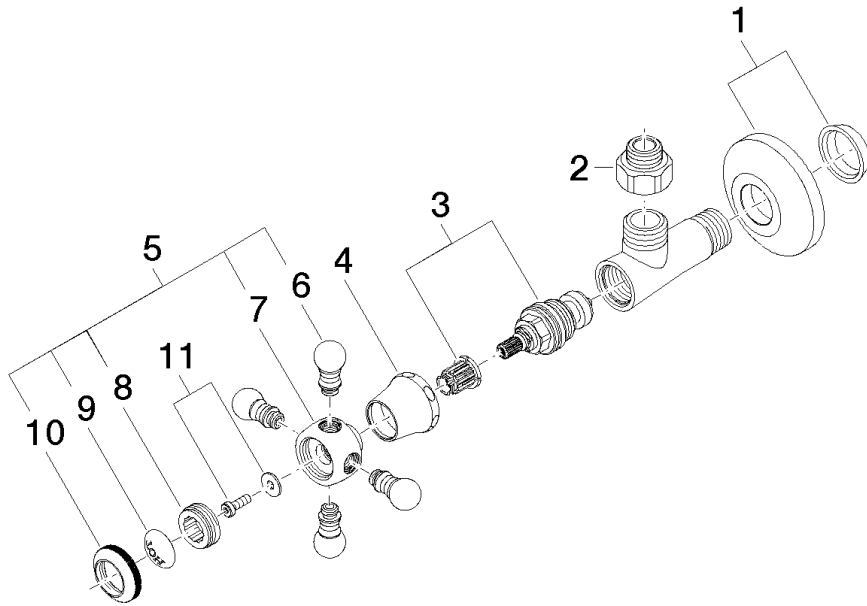

MADISON Llave de escuadra - Cromo

22 900 361 Versión del producto de 5/1/2024

- Roseta Ø 60 mm
- Plaquita de porcelana HOT

	Cromo	22 900 361-00
	Platino cepillado	22 900 361-06
	Platino	22 900 361-08
	Latón (Oro 23k)	22 900 361-09
	Latón cepillado (Oro 23k)	22 900 361-28
	Dark Platinum cepillado	22 900 361-99

MADISON Llave de escuadra - Cromo

22 900 361 Versión del producto de 5/1/2024

mm [inches]

Diagrama de flujo

MADISON Llave de escuadra - Cromo

22 900 361 Versión del producto de 5/1/2024

Piezas para otros acabados pueden encontrarse aquí:
Platino cepillado

Lista de piezas de recambios

N°	Número de artículo	Denominación	Cantidad de montaje	Plazo de entrega
1	04 27 01 003 00-00	roseta	1	10
2	90 24 03 323 00-00	adaptador	1	10
3	90 90 03 023 01 90	parte superior	1	2
4	09 21 02 055-00	funda	1	10
5	04 20 36 002 07-00	manilla (hot)	1	10
6	09 20 36 004-00	manilla	1	10
7	09 20 36 002-00	manilla	1	10
8	09 20 83 006 90	manilla	1	2
9	09 26 01 011 90	accessorio	1	2
10	09 20 36 005-00	manilla	1	10
11	04 30 30 029 00 90	juego de fijación	1	2