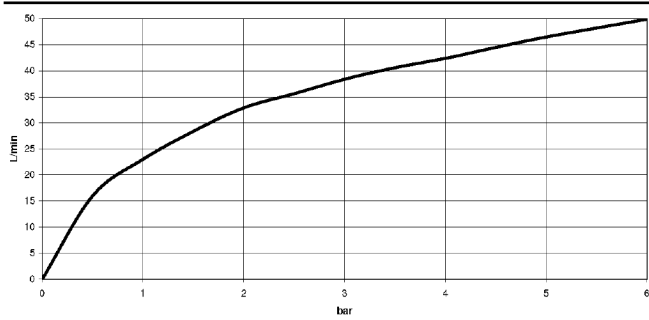

MADISON Llave de escuadra - Cromo

22 900 361 Versión del producto de 5/1/2024

- Roseta Ø 60 mm
- Plaquita de porcelana HOT

	Cromo	22 900 361-00
	Platino cepillado	22 900 361-06
	Platino	22 900 361-08
	Latón (Oro 23k)	22 900 361-09
	Latón cepillado (Oro 23k)	22 900 361-28
	Dark Platinum cepillado	22 900 361-99

MADISON Llave de escuadra - Cromo

22 900 361 Versión del producto de 5/1/2024

mm [inches]

Diagrama de flujo

MADISON Llave de escuadra - Cromo

22 900 361 Versión del producto de 5/1/2024

Piezas para otros acabados pueden encontrarse aquí:
Platino cepillado