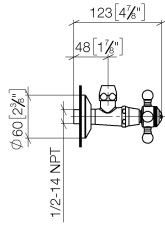

MADISON Llave de escuadra - Cromo

22 900 361 Versión del producto de 5/1/2024

- Roseta Ø 60 mm
- Plaquita de porcelana HOT

	Cromo	22 900 361-00
	Platino cepillado	22 900 361-06
	Platino	22 900 361-08
	Latón (Oro 23k)	22 900 361-09
	Latón cepillado (Oro 23k)	22 900 361-28
	Dark Platinum cepillado	22 900 361-99

MADISON Llave de escuadra - Cromo

22 900 361 Versión del producto de 5/1/2024

mm [inches]

Diagrama de flujo

MADISON Llave de escuadra - Cromo

22 900 361 Versión del producto de 5/1/2024

Piezas para otros acabados pueden encontrarse aquí:
Platino cepillado

Lista de piezas de recambios

N°	Número de artículo	Denominación	Cantidad de montaje	Plazo de entrega
1	04 27 01 003 00-00	roseta	1	10
2	90 24 03 323 00-00	adaptador	1	10
3	90 90 03 023 01 90	parte superior	1	2
4	09 21 02 055-00	funda	1	10
5	04 20 36 002 07-00	manilla (hot)	1	10
6	09 20 36 004-00	manilla	1	10
7	09 20 36 002-00	manilla	1	10
8	09 20 83 006 90	manilla	1	2
9	09 26 01 011 90	accessorio	1	2
10	09 20 36 005-00	manilla	1	10
11	04 30 30 029 00 90	juego de fijación	1	2