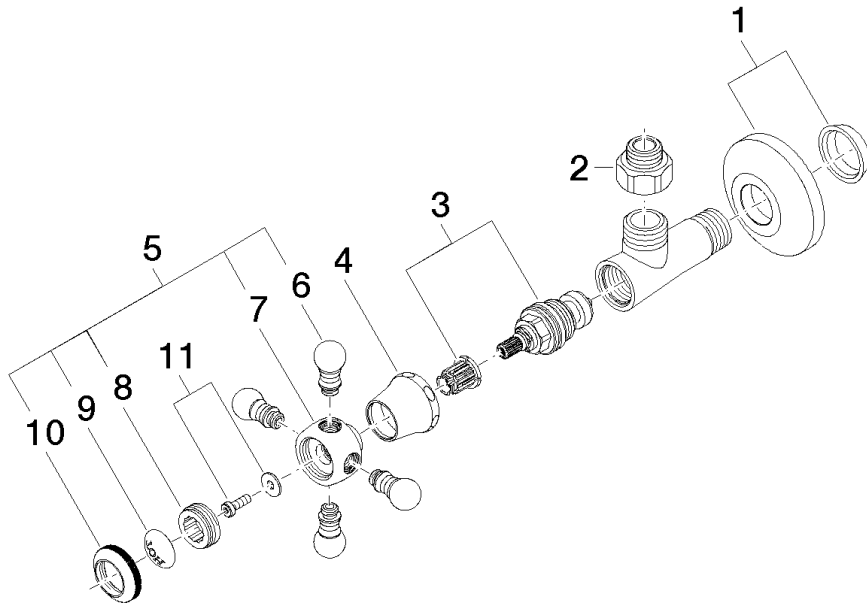

## MADISON Llave de escuadra - Platino cepillado

22 900 361 Versión del producto de 5/1/2024

- Roseta Ø 60 mm
- Plaquita de porcelana HOT

	Platino cepillado	22 900 361-06
	Cromo	22 900 361-00
	Platino	22 900 361-08
	Latón (Oro 23k)	22 900 361-09
	Latón cepillado (Oro 23k)	22 900 361-28
	Dark Platinum cepillado	22 900 361-99

## MADISON Llave de escuadra - Platino cepillado

22 900 361 Versión del producto de 5/1/2024

mm [inches]

### Diagrama de flujo

### Lista de piezas de recambios

N°	Número de artículo	Denominación	Cantidad de montaje	Plazo de entrega
1	04 27 01 003 00-06	roseta	1	10
2	90 24 03 323 00-06	adaptador	1	10
3	90 90 03 023 01 90	parte superior	1	2
4	09 21 02 055-06	funda	1	10
5	04 20 36 002 07-06	manilla ( hot )	1	10
6	09 20 36 004-06	manilla	1	10
7	09 20 36 002-06	manilla	1	10
8	09 20 83 006 90	manilla	1	2
9	09 26 01 011 90	accessorio	1	2
10	09 20 36 005-06	manilla	1	10
11	04 30 30 029 00 90	juego de fijación	1	2