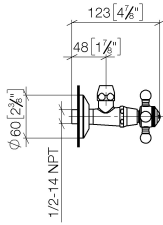

## MADISON Llave de escuadra - Platino cepillado

22 900 361 Versión del producto de 5/1/2024

- Roseta Ø 60 mm
- Plaquita de porcelana HOT

	Platino cepillado	22 900 361-06
	Cromo	22 900 361-00
	Platino	22 900 361-08
	Latón (Oro 23k)	22 900 361-09
	Latón cepillado (Oro 23k)	22 900 361-28
	Dark Platinum cepillado	22 900 361-99

## MADISON Llave de escuadra - Platino cepillado

22 900 361 Versión del producto de 5/1/2024

mm [inches]

### Lista de piezas de recambios

N°	Número de artículo	Denominación	Cantidad de montaje	Plazo de entrega
1	04 27 01 003 00-06	roseta	1	10
2	90 24 03 323 00-06	adaptador	1	10
3	90 90 03 023 01 90	parte superior	1	2
4	09 21 02 055-06	funda	1	10
5	04 20 36 002 07-06	manilla ( hot )	1	10
6	09 20 36 004-06	manilla	1	10
7	09 20 36 002-06	manilla	1	10
8	09 20 83 006 90	manilla	1	2
9	09 26 01 011 90	accessorio	1	2
10	09 20 36 005-06	manilla	1	10
11	04 30 30 029 00 90	juego de fijación	1	2