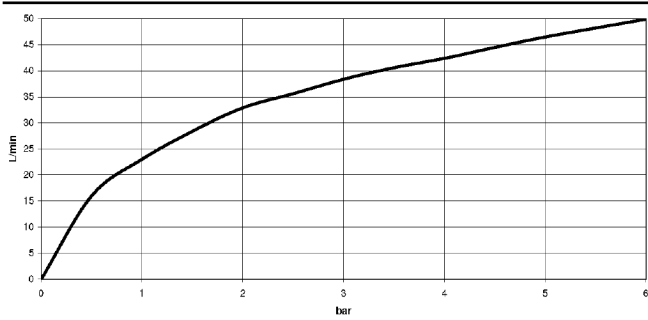

MADISON Llave de escuadra - Platino cepillado

22 900 361 Versión del producto de 5/1/2024

mm [inches]

Diagrama de flujo