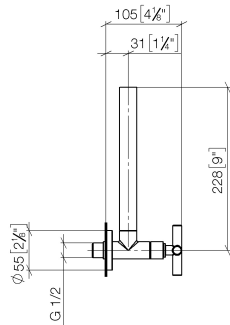

## TARA Llave de escuadra - Dark Platinum cepillado

22 900 892 Versión del producto de 5/27/2021

- Roseta Ø 55 mm
- Cubierta de tubo 200mm, reducible

	Dark Platinum cepillado	22 900 892-99
	Cromo	22 900 892-00
	Platino cepillado	22 900 892-06
	Platino	22 900 892-08
	Dark Chrome	22 900 892-19
	Latón cepillado (Oro 23k)	22 900 892-28
	Negro mate	22 900 892-33
	Bronce cepillado	22 900 892-42
	Champagne cepillado (Oro 22k)	22 900 892-46
	Champagne (Oro 22k)	22 900 892-47

## TARA Llave de escuadra - Dark Platinum cepillado

22 900 892 Versión del producto de 5/27/2021

mm [inches]

### Lista de piezas de recambios

N°	Número de artículo	Denominación	Cantidad de montaje	Plazo de entrega
1	90 14 10 010 00 90	sello	1	2
2	09 28 22 020-99	tubo	1	20
3	90 24 03 276 00 90	juego de reequipamient	1	2
4	09 20 89 010-99	manilla	1	60
5	09 12 12 041-99	alojamiento	1	20
6	09 30 30 069 90	tornillo	1	2
7	90 90 03 006 00 90	parte superior	1	2
8	09 27 22 015-99	roseta	1	20
9	09 14 10 093 90	sello	1	2