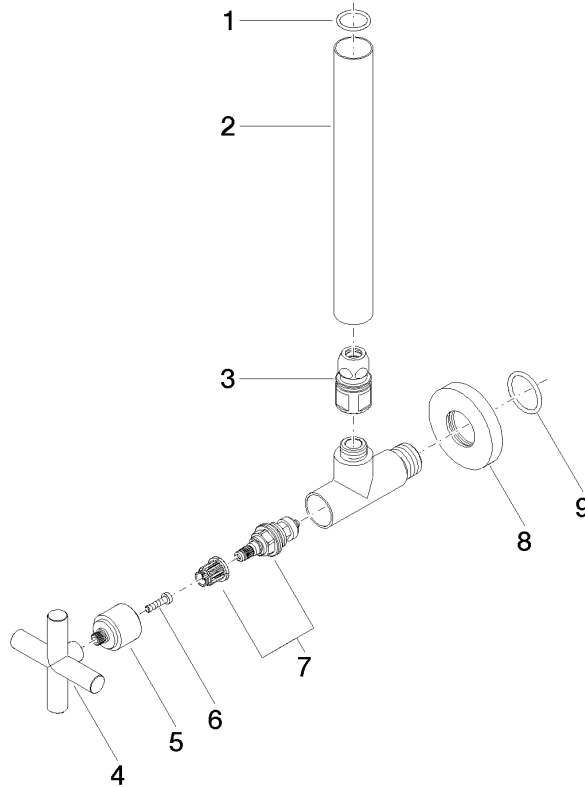

## TARA Llave de escuadra - Dark Platinum cepillado

22 900 892 Versión del producto de 5/27/2021

- Roseta Ø 55 mm
- Cubierta de tubo 200mm, reducible

	Dark Platinum cepillado	22 900 892-99
	Cromo	22 900 892-00
	Platino cepillado	22 900 892-06
	Platino	22 900 892-08
	Dark Chrome	22 900 892-19
	Latón cepillado (Oro 23k)	22 900 892-28
	Negro mate	22 900 892-33
	Bronce cepillado	22 900 892-42
	Champagne cepillado (Oro 22k)	22 900 892-46
	Champagne (Oro 22k)	22 900 892-47

## TARA Llave de escuadra - Dark Platinum cepillado

22 900 892 Versión del producto de 5/27/2021

mm [inches]

### Diagrama de flujo

### Lista de piezas de recambios

N°	Número de artículo	Denominación	Cantidad de montaje	Plazo de entrega
1	90 14 10 010 00 90	sello	1	2
2	09 28 22 020-99	tubo	1	20
3	90 24 03 276 00 90	juego de reequipamient	1	2
4	09 20 89 010-99	manilla	1	60
5	09 12 12 041-99	alojamiento	1	20
6	09 30 30 069 90	tornillo	1	2
7	90 90 03 006 00 90	parte superior	1	2
8	09 27 22 015-99	roseta	1	20
9	09 14 10 093 90	sello	1	2