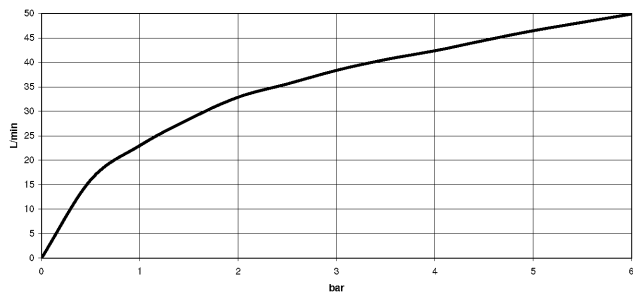

Diagrama de flujo