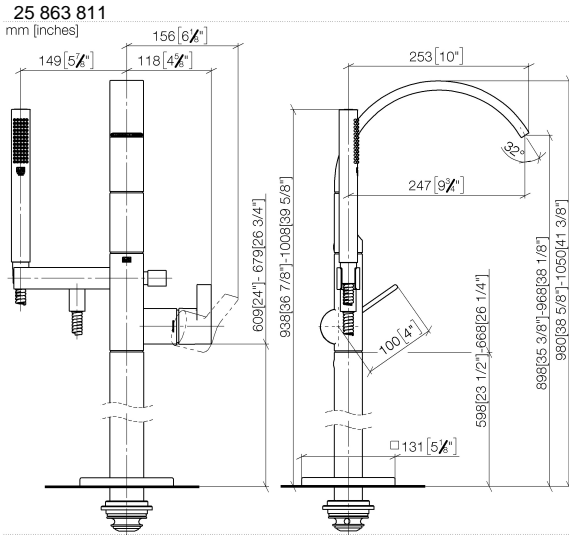

CYO Monomando de bañera en columna para montaje exento con juego de ducha de mano - Platino cepillado

CYO

25 863 811

- Saliente 253 mm
- Aireador rectangular
- Caudal caño de salida máx. 26,5 l/min
- Ducha de mano: COMPACT RAIN, caudal máx. 6,8 l/min (a 3 bares)
- Ducha de mando cilíndrica con sistema antical
- Soporte de ducha
- Inversor bañera/ducha
- Altura total 980 - 1050 mm
- Altura tubo vertical 598 - 668 mm
- Altura hasta el aireador 903 – 973 mm
- Roseta corrediza 131 x 131 mm
- Flexo metálico 1250mm con bloqueo de giro integrado

CYO

Diagrama de flujo

Códigos y Estándares

ASME A112.18.1

cUPC

DIN 4109

EN 1717

ISO 3822

Scottish Water
Byelaws

UK Water Supply
Regulations

Ü-Zeichen

CYO Monomando de bañera en columna para montaje exento con juego de ducha de mano - Platino cepillado

CYO

25 863 811
Certificado

WRAS_2201

Belgaqua_21-376-2 LGA_38

N°	Número de artículo	Denominación	Cantidad de montaje	Plazo de entrega
	90 12 11 140 30-06	duchas	46	10