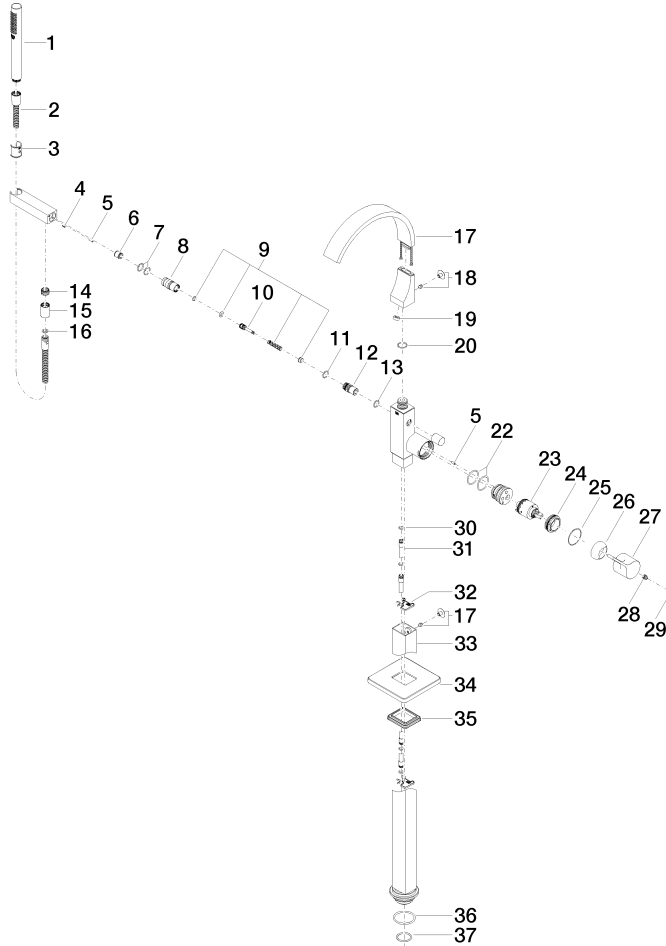

25 863 811

Piezas para otros acabados pueden encontrarse aquí: Cromo