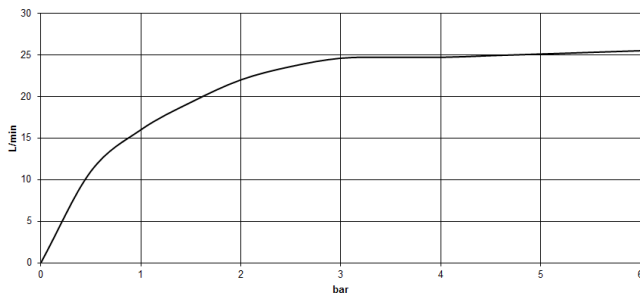

CYO

Diagrama de flujo

Códigos y Estándares

ASME A112.18.1

cUPC

DIN 4109

EN 1717

ISO 3822