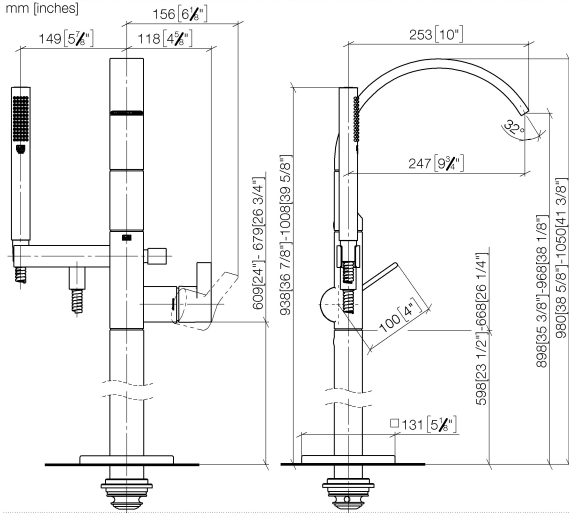

CYO Monomando de bañera en columna para montaje exento con juego de ducha de mano - Dark Chrome

CYO

25 863 811

- Saliente 253 mm
- Aireador rectangular
- Caudal caño de salida máx. 26,5 l/min
- Ducha de mano: COMPACT RAIN, caudal máx. 6,8 l/min (a 3 bares)
- Ducha de mando cilíndrica con sistema antical
- Soporte de ducha
- Inversor bañera/ducha
- Altura total 980 - 1050 mm
- Altura tubo vertical 598 - 668 mm
- Altura hasta el aireador 903 – 973 mm
- Roseta corrediza 131 x 131 mm
- Flexo metálico 1250mm con bloqueo de giro integrado

CYO Monomando de bañera en columna para montaje exento con juego de ducha de mano - Dark Chrome

CYO

25 863 811

mm [inches]

Diagrama de flujo

25 863 811

CYO Monomando de bañera en columna para montaje exento con juego de ducha de mano - Dark Chrome