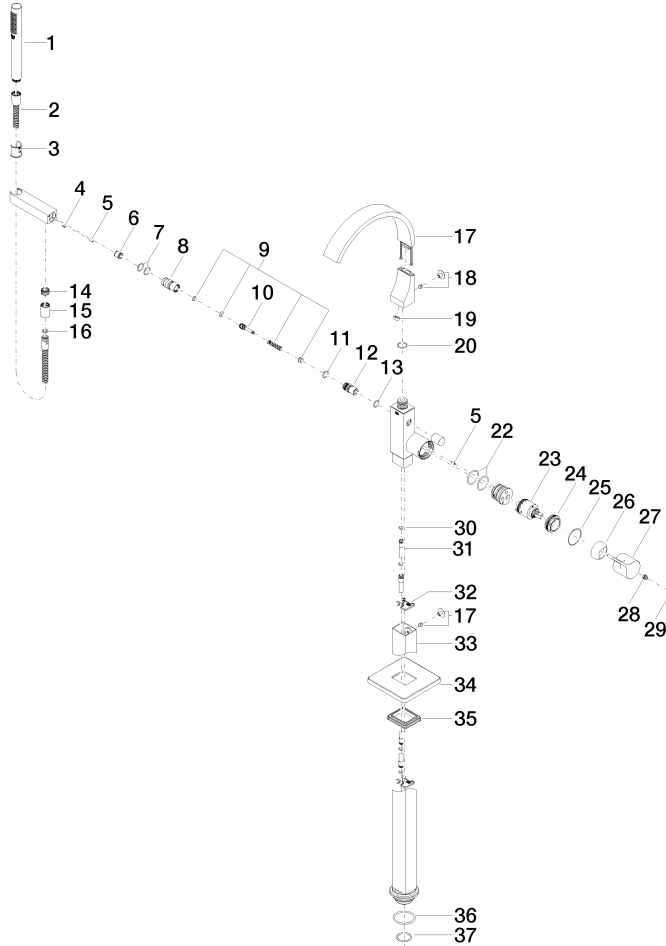

CYO Monomando de bañera en columna para montaje exento con juego de ducha de mano - Dark Chrome

CYO

25 863 811

- Saliente 253 mm
- Aireador rectangular
- Caudal caño de salida máx. 26,5 l/min
- Ducha de mano: COMPACT RAIN, caudal máx. 6,8 l/min (a 3 bares)
- Ducha de mando cilíndrica con sistema antical
- Soporte de ducha
- Inversor bañera/ducha
- Altura total 980 - 1050 mm
- Altura tubo vertical 598 - 668 mm
- Altura hasta el aireador 903 – 973 mm
- Roseta corrediza 131 x 131 mm
- Flexo metálico 1250mm con bloqueo de giro integrado

	Dark Chrome	25 863 811-19
	Cromo	25 863 811-00
	Platino cepillado	25 863 811-06
	Latón cepillado (Oro 23k)	25 863 811-28
	Dark Platinum cepillado	25 863 811-99

Complementos necesarios

Fijación al suelo empotrada - 35 945 970 90

CYO Monomando de bañera en columna para montaje exento con juego de ducha de mano - Dark Chrome

CYO

25 863 811

mm [inches]

Diagrama de flujo

25 863 811

CYO Monomando de bañera en columna para montaje exento con juego de ducha de mano - Dark Chrome

CYO

25 863 811

Lista de piezas de recambios

N°	Número de artículo	Denominación	Cantidad de montaje	Plazo de entrega
	90 12 11 140 30-19	duchas	46	20