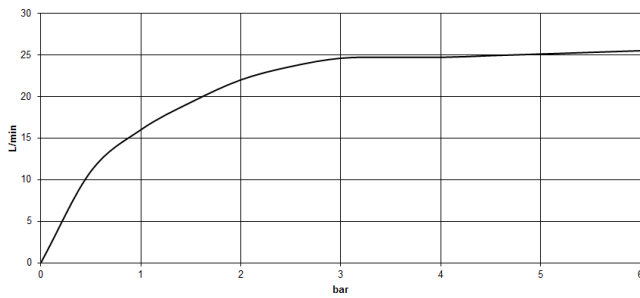

CYO Monomando de bañera en columna para montaje exento con juego de ducha de mano - Dark Chrome

CYO

25 863 811

mm [inches]

Diagrama de flujo

25 863 811

CYO Monomando de bañera en columna para montaje exento con juego de ducha de mano - Dark Chrome