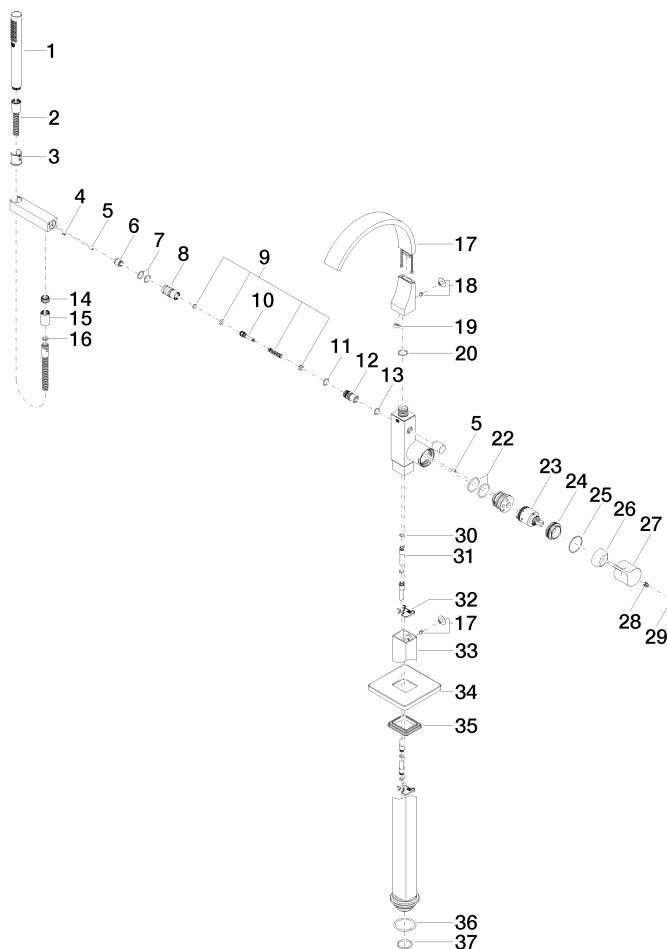

CYO Monomando de bañera en columna para montaje exento con juego de ducha de mano - Dark Platinum cepillado

CYO

25 863 811

Piezas para otros acabados pueden encontrarse aquí:
Cromo

CYO Monomando de bañera en columna para montaje exento con juego de ducha de mano - Dark Platinum cepillado

CYO

25 863 811

Lista de piezas de recambios

Nº	Número de artículo	Denominación	Cantidad de montaje	Plazo de entrega
1	90 12 11 140 30-99	duchas	1	30
2	90 30 02 072 00-99	Flexo de ducha metálico 1/2" x 3/8" x 1250 mm - Dark Platinum cepillado	1	30
3	09 18 40 118 90	camisa	1	2
4	09 31 11 058 90	varilla	1	2
5	09 31 11 040 90	varilla	3	2
6	90 23 01 141 00 90	inhibidor de reflujo	1	2
7	90 14 10 010 00 90	sello	2	2
8	09 24 03 130-00	boquilla	1	10
9	90 16 02 023 00 90	resorte	1	2
10	09 31 09 094 20-99	varilla de tiro	1	30
11	90 14 10 055 00 90	sello	1	2
12	09 21 34 080-99	boquilla	1	30
13	90 14 10 033 00 90	sello	1	2
14	09 24 03 069 90	boquilla	1	2
15	90 21 02 069 00-99	funda	1	30
16	90 14 20 026 00 90	sello	1	2
17	90 11 70 011 00-99	caño	1	30
18	04 31 20 034 00 90	tapón	2	2
19	09 23 01 057 90	limitador de caudal	1	2
20	09 14 10 031 90	sello	2	2
21	09 14 10 148 90	sello	1	2
22	90 15 05 039 00 90	cartucho	1	2
23	09 24 04 298 90	tuerca	1	2
24	09 14 10 037 90	sello	1	2
25	09 28 30 036-99	funda	1	30
26	09 20 80 022-99	manilla	1	30
27	90 31 11 030 00 90	varilla	1	2
28	90 31 20 087 00-99	tapón	1	30
29	09 14 10 139 90	sello	4	2
30	04 28 22 025 00 90	racor	2	2
31	09 20 93 051 90	sopORTE	2	2
32	04 28 22 024 00-99	tubo	1	30
33	09 27 71 011-99	roseta	1	30
34	09 14 03 107 90	sello	1	2
35	09 14 10 084 90	sello	1	2
36	09 14 10 018 90	sello	1	2