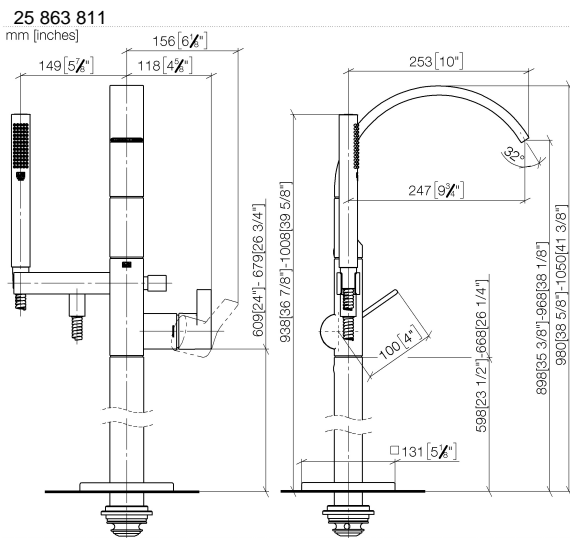

**CYO Monomando de bañera en columna para montaje exento con juego de ducha de mano - Dark Platinum cepillado**

CYO

25 863 811

- Saliente 253 mm
- Aireador rectangular
- Caudal caño de salida máx. 26,5 l/min
- Ducha de mano: COMPACT RAIN, caudal máx. 6,8 l/min (a 3 bares)
- Ducha de mando cilíndrica con sistema antical
- Soporte de ducha
- Inversor bañera/ducha
- Altura total 980 - 1050 mm
- Altura tubo vertical 598 - 668 mm
- Altura hasta el aireador 903 – 973 mm
- Roseta corrediza 131 x 131 mm
- Flexo metálico 1250mm con bloqueo de giro integrado

	Dark Platinum cepillado	25 863 811-99
	Cromo	25 863 811-00
	Platino cepillado	25 863 811-06
	Dark Chrome	25 863 811-19
	Latón cepillado (Oro 23k)	25 863 811-28

**Diagrama de flujo**

**Certificado**

IAPMO\_4976 (6).    LGA\_38119.    WRAS\_2201043.    Belgaqua\_21-376-27\_1.