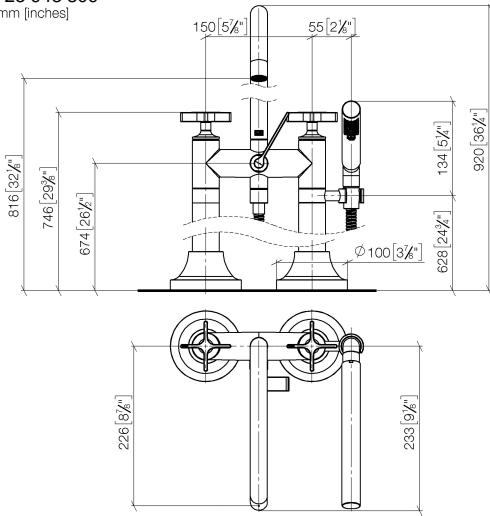

**VAIA Batería de dos orificios para bañera para montaje exento con juego de ducha de mano - Platino cepillado**

VAIA

25 943 809

- Caño de salida: Aireador redondo
- Caudal máx. 24,6 l/min con 3 bares de presión hidráulica
- Ducha de mano: COMPACT RAIN, caudal máx. 6,8 l/min (a 3 bares)
- Ducha de mano de chorro normal con sistema antical
- Saliente 221 mm
- Caño giratorio 360°
- Inversor giratorio Bañera/Ducha
- Altura total 920 mm
- Altura tubos verticales 628 mm
- Altura hasta el aireador 816 mm
- Rosetas corredizas Ø 100 mm
- Calibración 150 mm
- Flexo metálico 1250mm con bloqueo de giro integrado
- Soporte de ducha deslizante en el tubo vertical derecho

**Complementos necesarios**

**Fijación al suelo empotrada - 35 944 970 90**

- Profundidad de montaje máx. 160 mm
- Profundidad de montaje mín. 80 mm

**VAIA Batería de dos orificios para bañera para montaje exento con juego de ducha de mano - Platino cepillado**

VAIA

25 943 809  
mm [inches]

**Diagrama de flujo**

**Códigos y Estándares**

ASME A112.18.1

cUPC

DIN 4109

EN 1717

**Versión del producto de 5/27/2021**

N°	Número de artículo	Denominación	Cantidad de montaje	Plazo de entrega
	90 20 80 010 01-06	manilla ( cold )	53	10