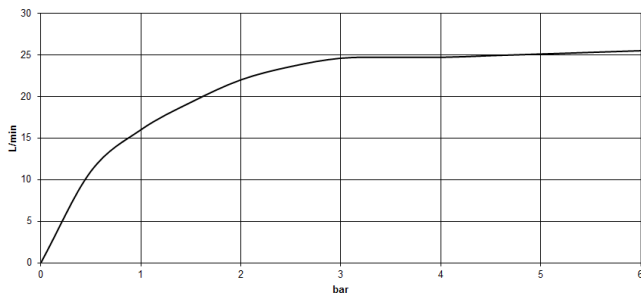

VAIA

25 943 809  
mm [inches]

**Diagrama de flujo**

**Códigos y Estándares**

ASME A112.18.1

cUPC

DIN 4109

EN 1717