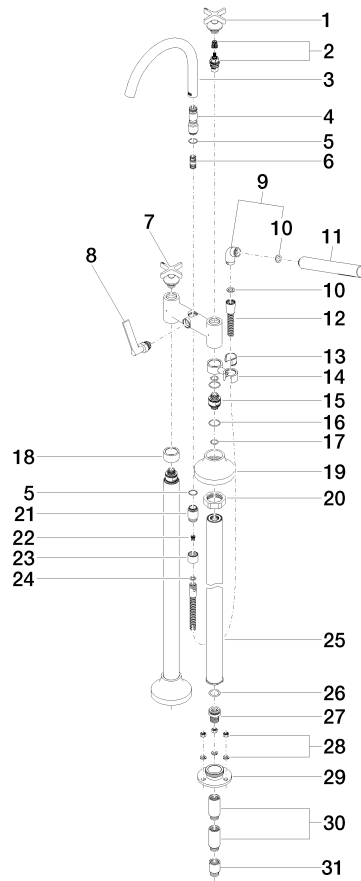

**VAIA Batería de dos orificios para bañera para montaje exento con juego de ducha de mano - Platino cepillado**

VAIA

25 943 809

- Caño de salida: Aireador redondo
- Caudal máx. 24,6 l/min con 3 bares de presión hidráulica
- Ducha de mano: COMPACT RAIN, caudal máx. 6,8 l/min (a 3 bares)
- Ducha de mano de chorro normal con sistema antical
- Saliente 221 mm
- Caño giratorio 360°
- Inversor giratorio Bañera/Ducha
- Altura total 920 mm
- Altura tubos verticales 628 mm
- Altura hasta el aireador 816 mm
- Rosetas corredizas Ø 100 mm
- Calibración 150 mm
- Flexo metálico 1250mm con bloqueo de giro integrado
- Soporte de ducha deslizante en el tubo vertical derecho

---

IAPMO\_4976

Belgauqa\_22\_276\_2 LGA\_29

WRAS\_240502

**VAIA Batería de dos orificios para bañera para montaje exento con juego de ducha de mano - Platino cepillado**

VAIA

25 943 809

Versión del producto de 3/13/2017 a 5/27/2021

**Versión del producto de 5/27/2021**

VAIA Batería de dos orificios para bañera para montaje exento con juego de ducha de mano - Platino cepillado

VAIA

25 943 809

Lista de piezas de recambios

Versión del producto de 3/13/2017 a 5/27/2021

**Versión del producto de 5/27/2021**

N°	Número de artículo	Denominación	Cantidad de montaje	Plazo de entrega
	90 20 80 010 01-06	manilla ( cold )	53	10